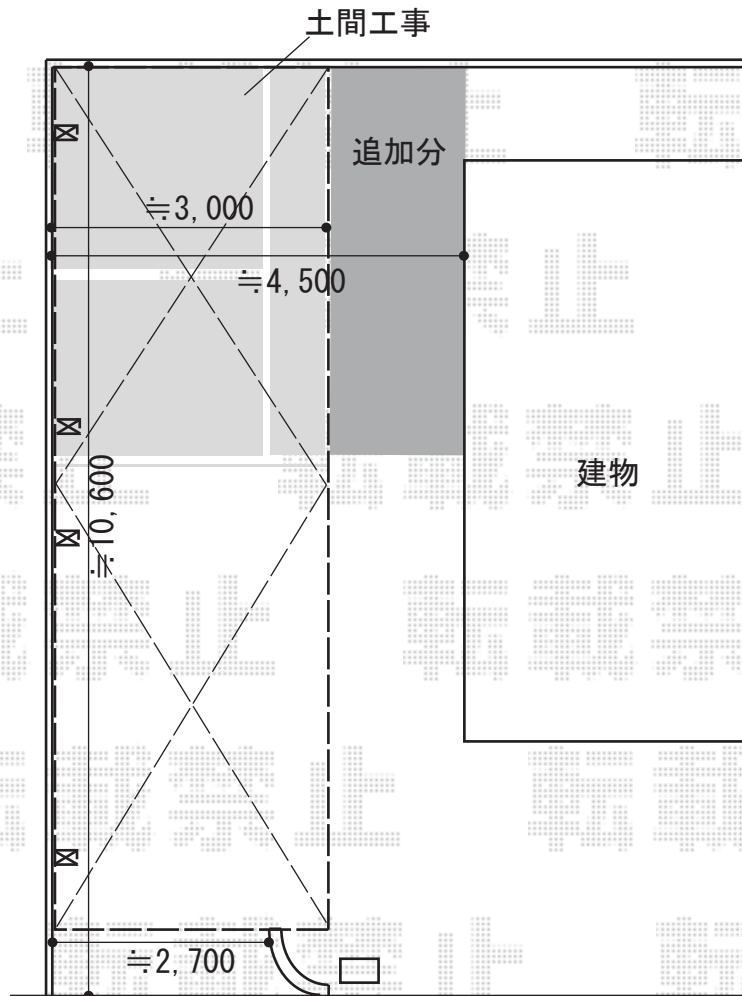

カーポート工事 施工概略図

LIXIL ネスカF (フラットスタイル) 縦連棟 積雪~20cm対応
幅= 2,992mm
奥行= 9,970mm
色: シャイングレー
屋根材: 熱線吸収ポリカーボネート (クリアマットS・すりガラス調)
柱仕様: ロング柱25仕様 (有効高 約2,500mm)

2016-8-353091

担当者

松本