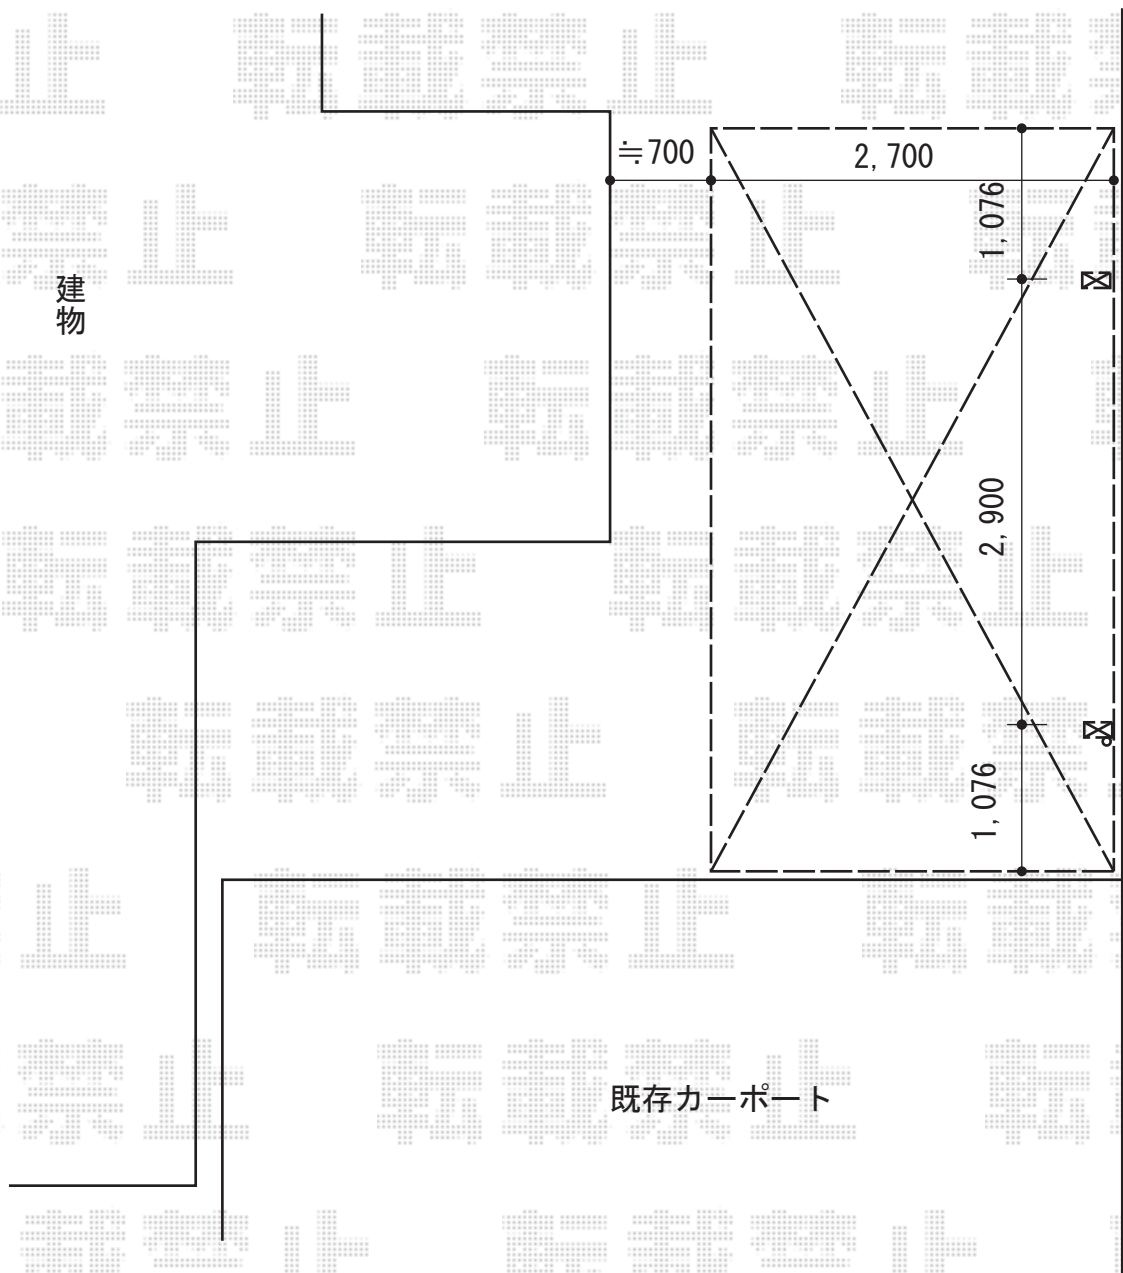

カーポート 施工概略図

YKK AP レイナポートグラン 積雪~20cm対応  
幅= 2,700mm  
奥行= 5,052mm  
色: プラチナステン  
屋根材: 熱線遮断ポリカーボネート (アースブルーマット調)  
柱仕様: ハイルフ柱仕様 (有効高 約2,350mm)

2016-8-353462

担当者

伊野