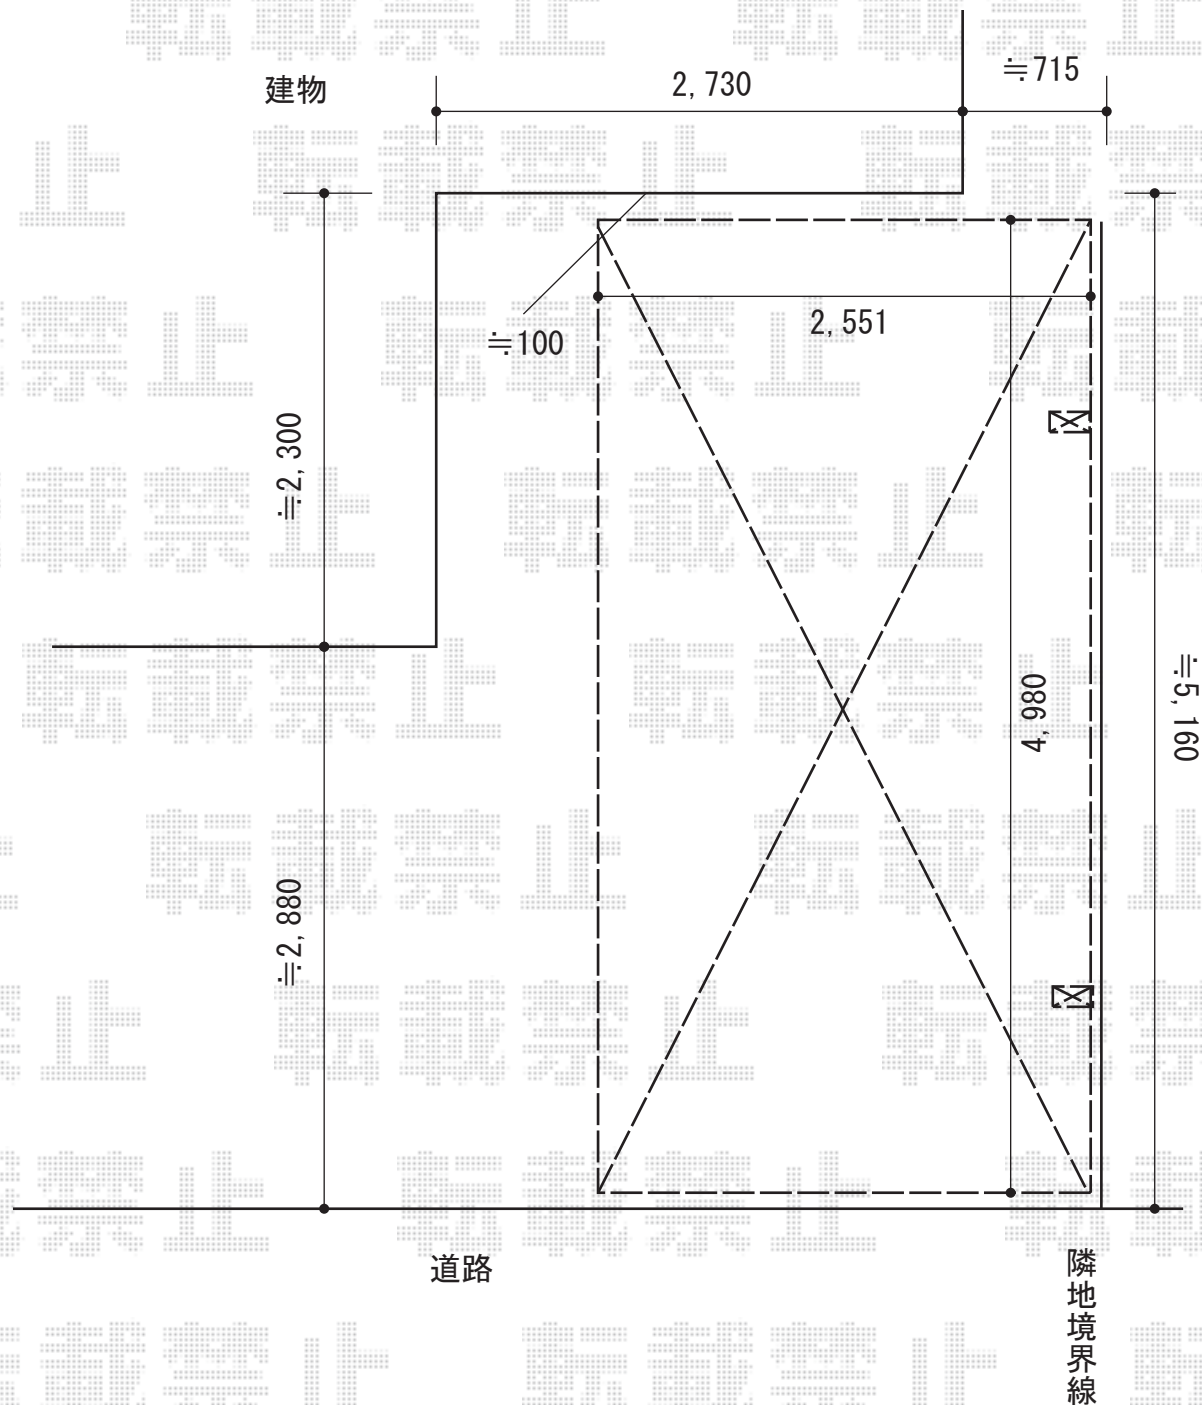

カーポート工事 施工概略図

LIXIL ネスカR (ラウンドスタイル) 積雪~20cm対応
幅= 2,551mm
奥行= 4,980mm
色 : オータムブラウン
屋根材 : 熱線吸収ポリカーボネート (クリアマットS・すりガラス調)
柱仕様 : ロング柱25仕様 (有効高 約2,500mm)

2016-8-353472

担当者

伊野