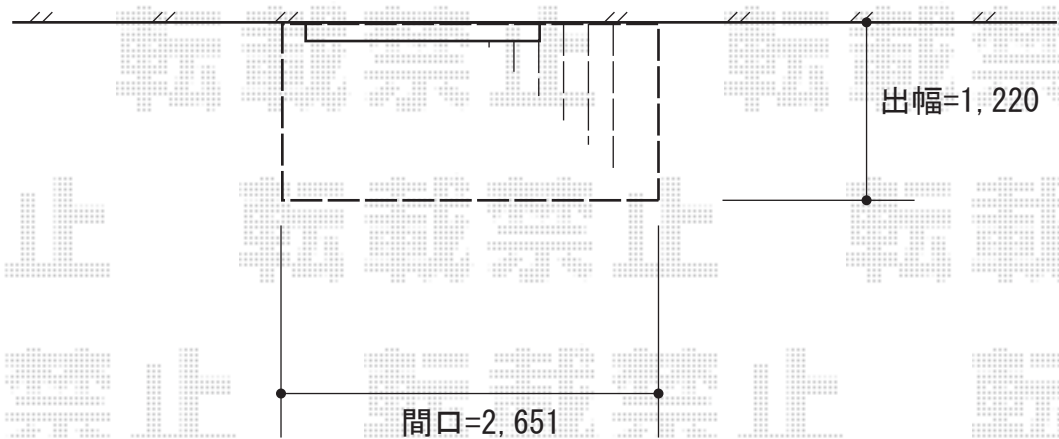

ウッドデッキ工事 施工概略図

Value Select マージウッドデッキ

間口= 1.5間 (2,651mm)

出幅= 4尺 (1,220mm)

色： ナチュラルブラウン

床板： 縦貼り

幕板： 標準幕板

束柱： Sタイプ (550mm) (色： プラチナステン)

建 物

2016-8-353538

担当者

木附

エクスショップ

現場状況や作図制限により概略図の内容と多少の違いが生じることがございます。
施工時は、現場優先とさせて頂きたく思いますので、お立会い頂き、最終のご指示のほど、何卒、宜しくお願い致します。
全ての著作権はエクスショップに帰属します。当社とのお取引目的以外の使用・複製・転載は如何なる場合も禁止しております。