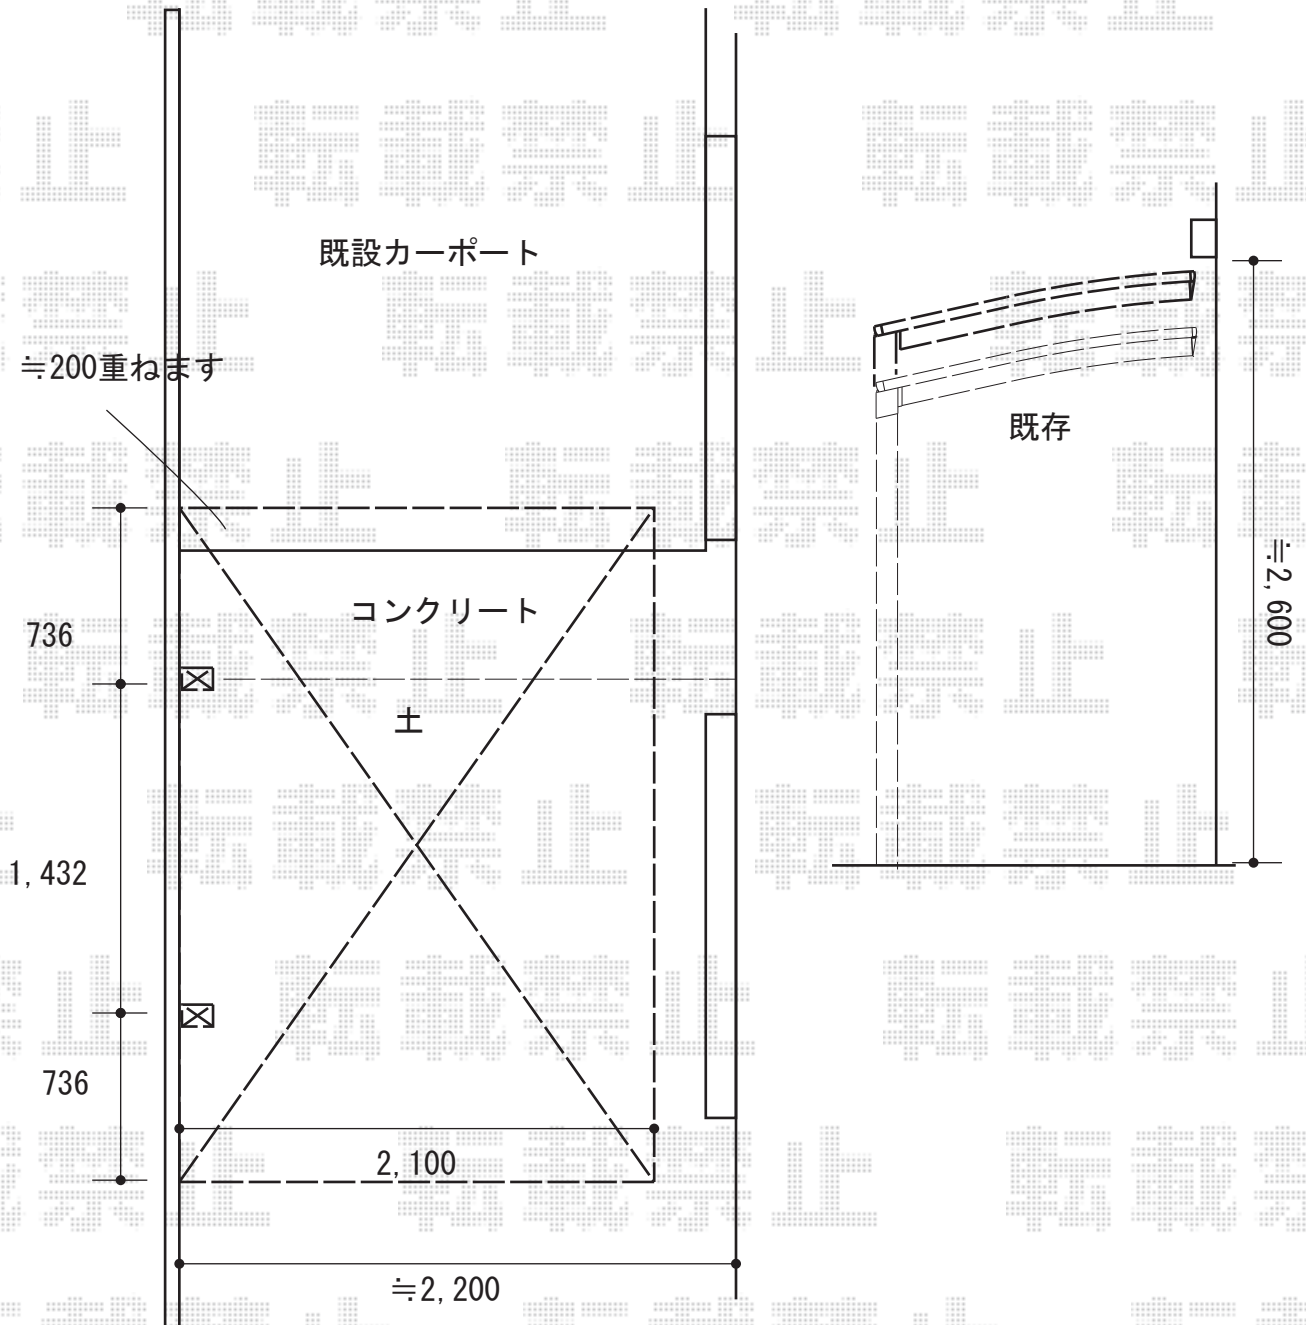

サイクルポート 施工概略図

YKK AP レイナポートグランミニ 積雪~20cm対応
 幅= 2,100mm
 奥行= 2,904mm
 色： カームブラック
 屋根材： 熱線遮断ポリカーボネート(クリアマット)
 柱仕様： ハイルフ柱仕様 (有効高 約2,350mm)

2016-8-353626	担当者	邑智
---------------	-----	----