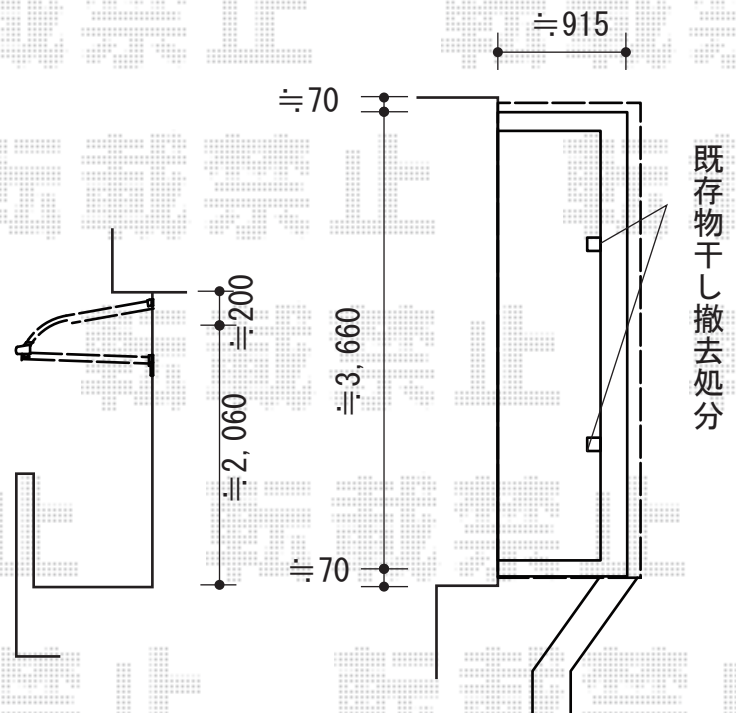

バルコニー屋根工事 施工概略図

LIXIL [2階] スピーネ F型 ルーフタイプ 単体 積雪~20cm対応
間口= 関東間2.0間 (柱芯々3,440mm 屋根幅3,660mm)
出幅= 3尺 (885mm)
色: シャイングレー
屋根材: ポリカーボネート (クリアマット・すりガラス調)
柱仕様: 柱無しタイプ
施工方法: 下止め仕様
オプション: 吊下げ物干しAセット 標準2本入り × 1セット