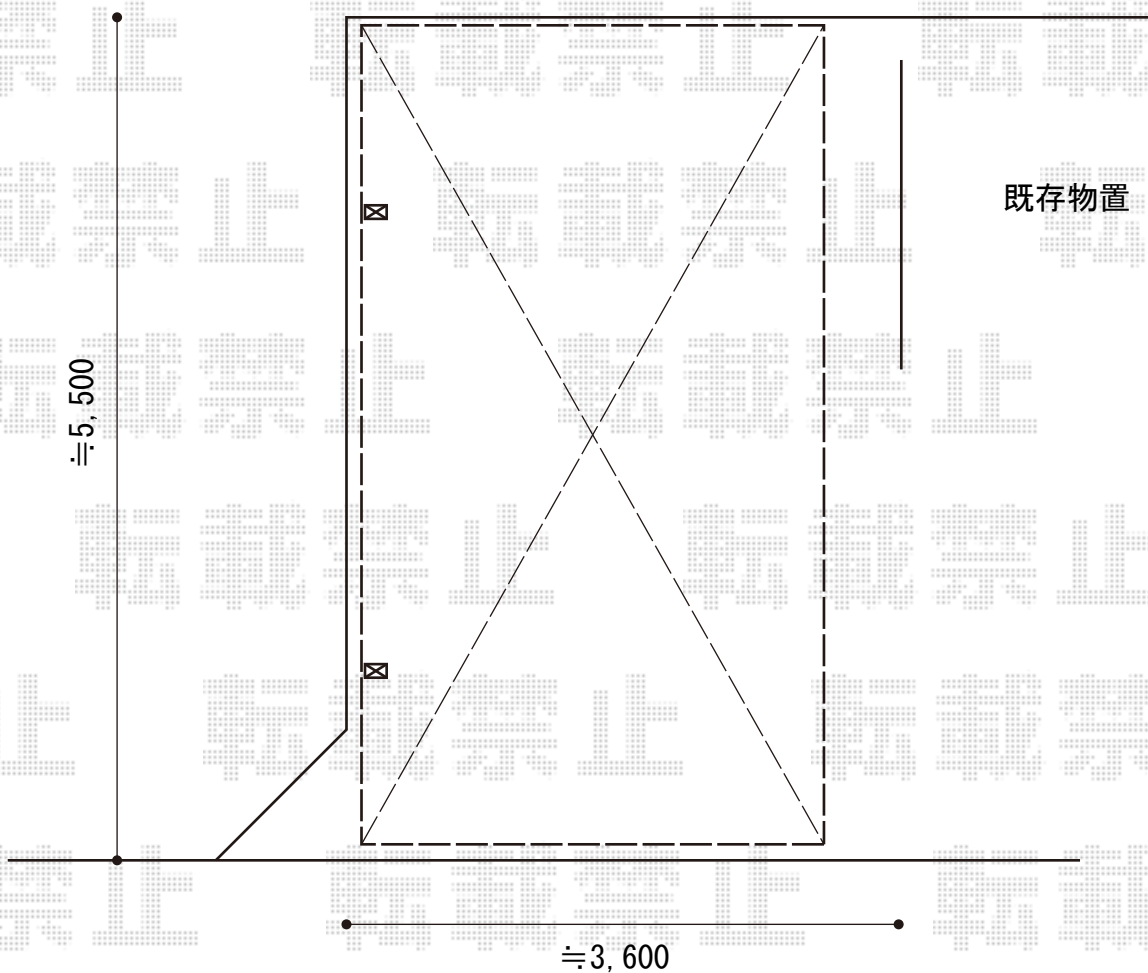

カーポート 施工概略図

LIXIL ネスカR (ラウンドスタイル) 積雪~20cm対応

幅= 2,999mm

奥行= 5,382mm

色: シャイングレー

屋根材: 熱線吸収ポリカーボネート (クリアマットS・すりガラス調)

柱仕様: 標準柱仕様 (有効高 約2,200mm)

2016-8-353657