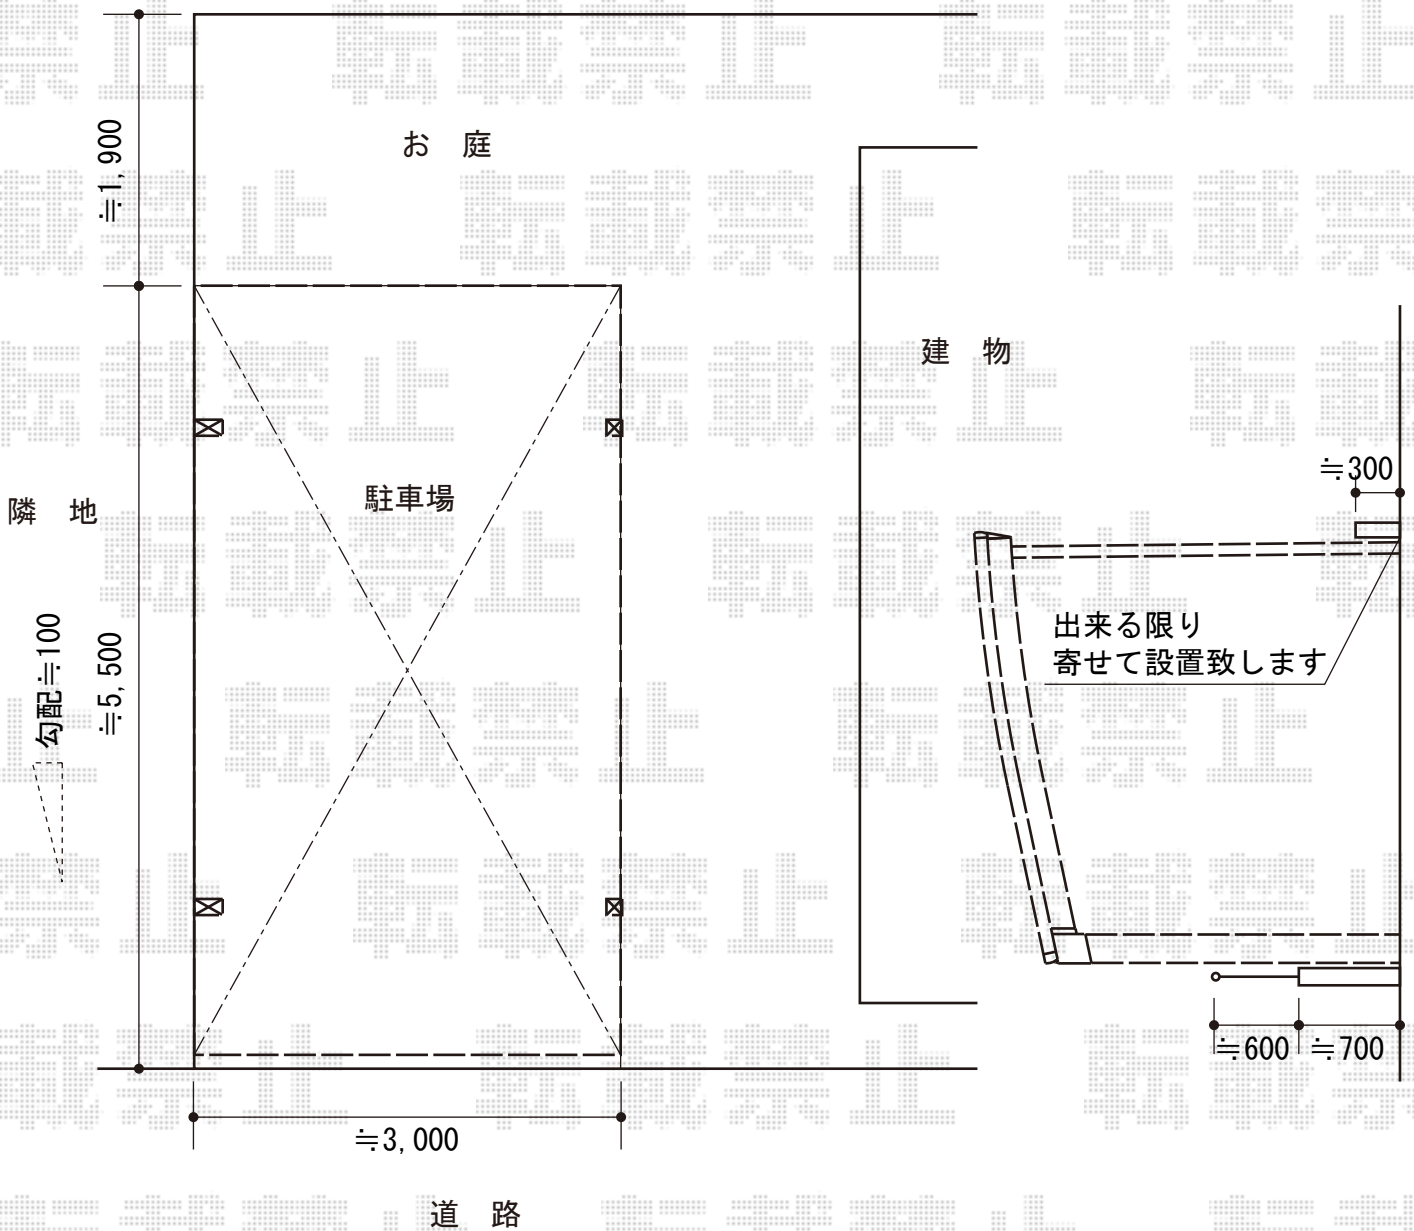

カーポート 施工概略図

LIXIL ネスカR (ラウンドスタイル) 積雪~20cm対応

幅= 2,999mm

奥行= 5,382mm

色: ナチュラルシルバー

屋根材: 熱線吸収ポリカーボネート (クリアマットS・すりガラス調)

柱仕様: 標準柱仕様 (有効高 約2,200mm)

LIXIL ネスカR 着脱式サポート 標準柱用 2本入×1セット

色: ナチュラルシルバー

2016-8-353659

担当者

酒井