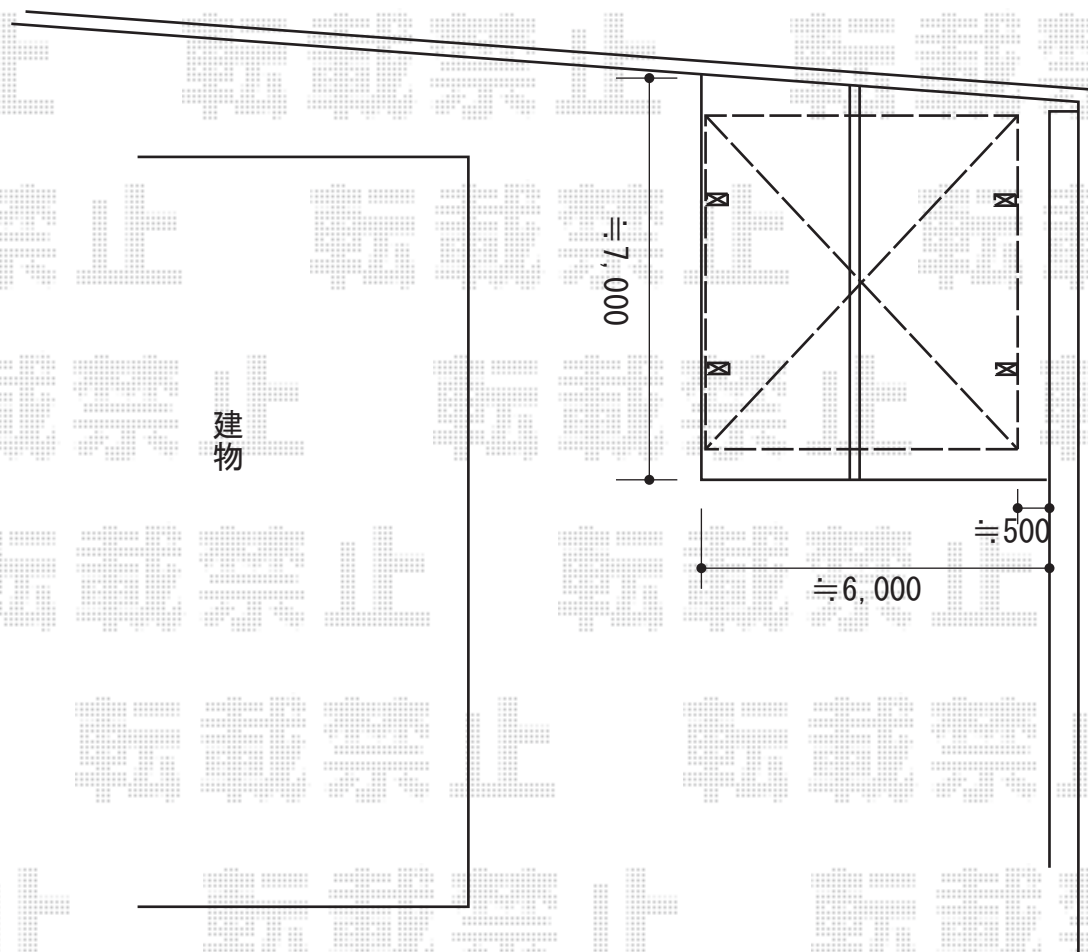

# カーポート 施工概略図

YKK AP レオンポートneo 2台用 角柱4本仕様 積雪~50cm対応  
幅= 5,511mm  
奥行= 5,456mm  
色： プラチナステン  
屋根材： スチール折板（シルバー/ペフ無）※価格別途  
柱仕様： 標準柱仕様（有効高 約2,350mm）  
横材： 無

2016-8-353686

担当者

伊野