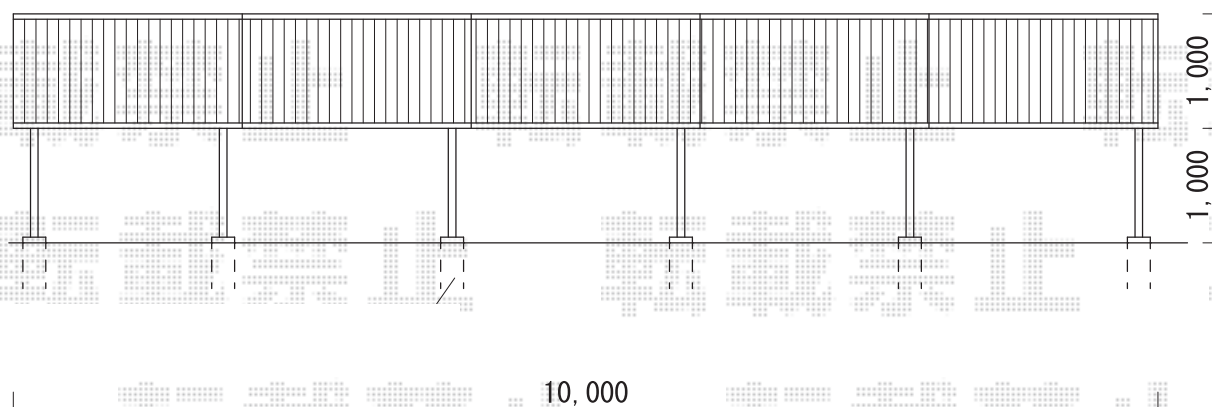

## フェンス 施工概略図

YKK AP ルシアスフェンスF03型 たて半目隠し 木調カラー 2段支柱（パネル1段）  
本体1枚 (W×H) = (1,975×1,000mm) × 5枚  
自立建て用2段支柱： T190× 6本  
エンドキャップ：1セット  
色： パネル/ハニーチェリー 柱/プラチナステン

2段柱仕様  
ルシアスフェンスF03型 ハニーチェリー/プラチナステン T-100

2016-8-353754