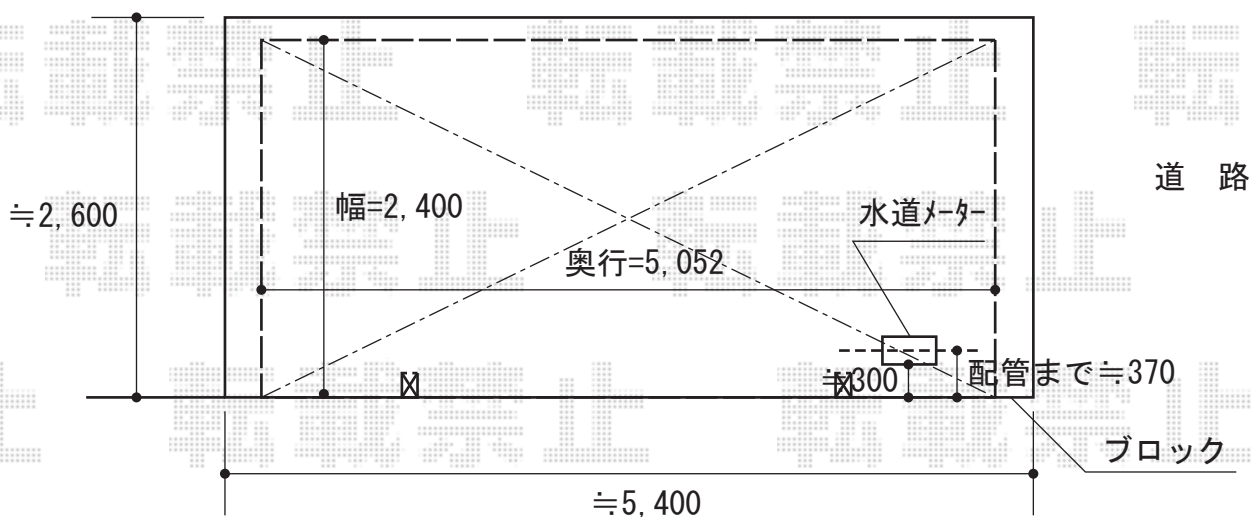

カーポート 施工概略図

YKK AP レイナポートグラン 積雪~20cm対応
幅= 2,400mm
奥行= 5,052mm
色： プラチナステン
屋根材： 熱線遮断ポリカーボネート(クリアマット)
柱仕様： ハイルーフ柱仕様 (有効高 約2,350mm)

建物側

2016-8-353756

担当者

竹本

エクスショップ

現場状況や作図制限により概略図の内容と多少の違いが生じることがございます。
施工時は、現場優先とさせて頂きたく思いますので、お立会い頂き、最終のご指示のほど、何卒、宜しくお願い致します。
全ての著作権はエクスショップに帰属します。当社とのお取引目的以外の使用・複製・転載は如何なる場合も禁止しております。