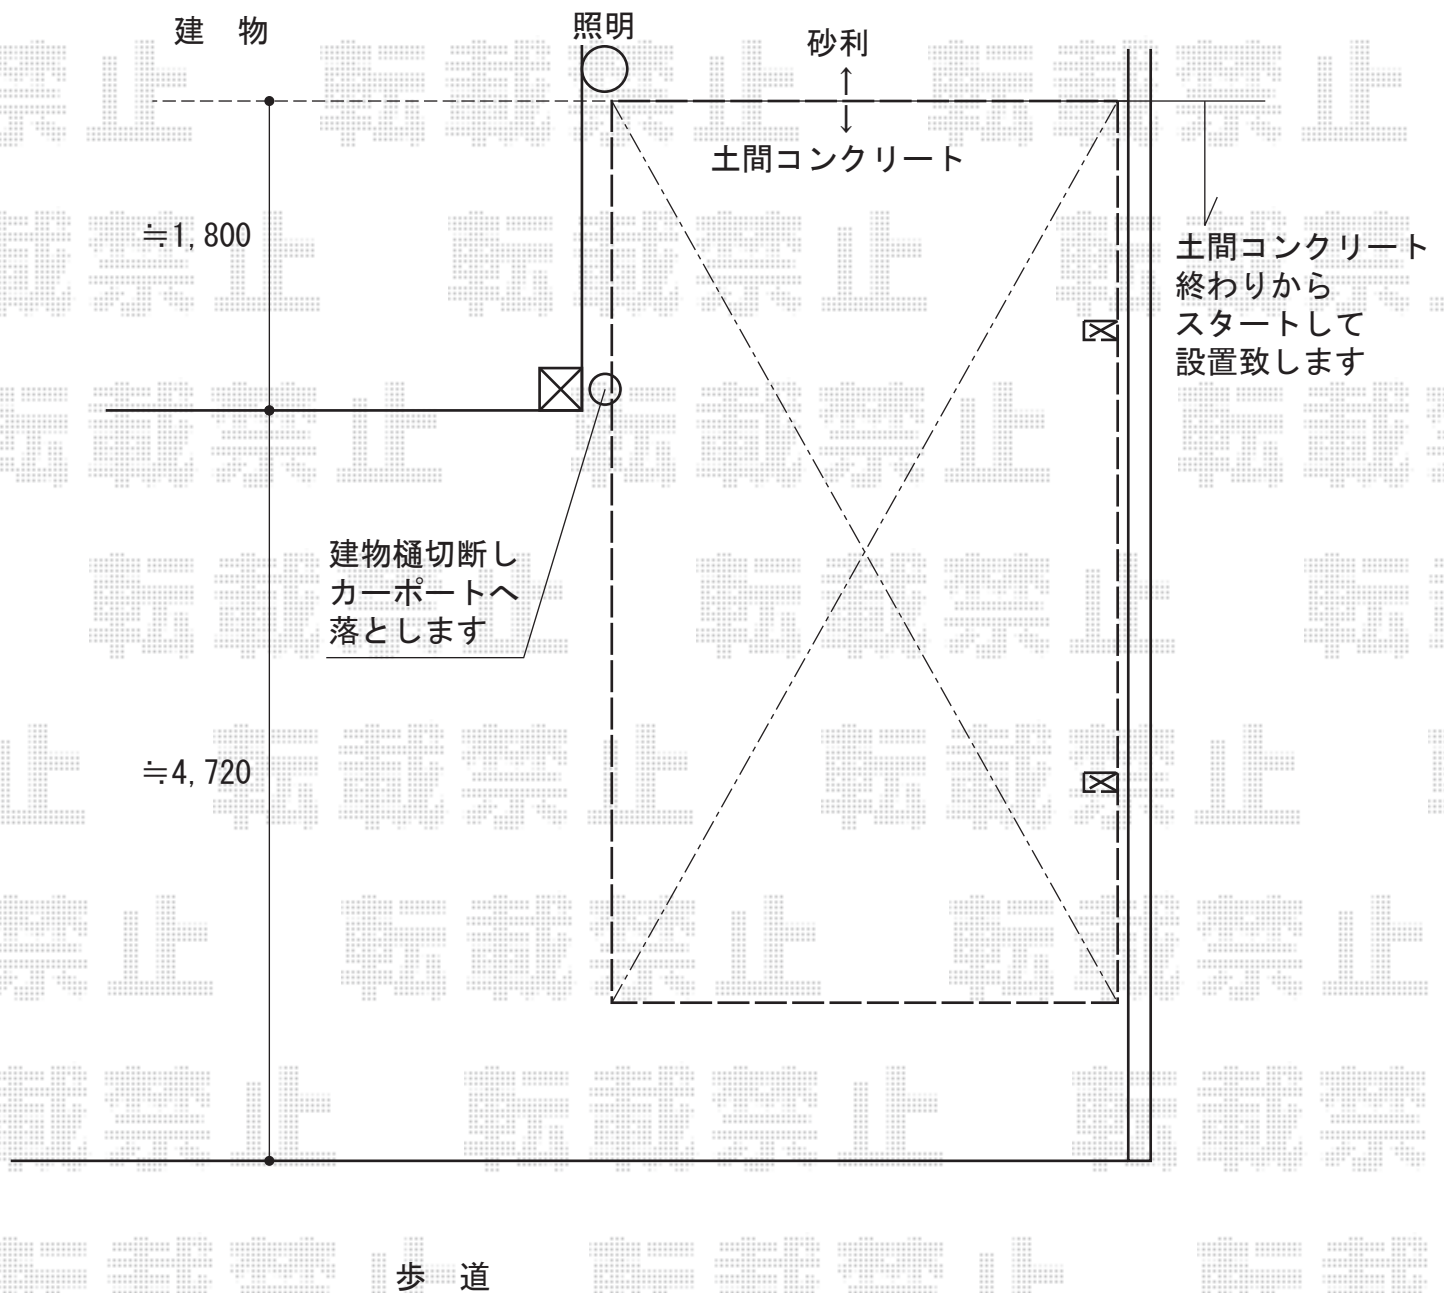

カーポート 施工概略図

YKK AP レイナポートREグラン 前下がり 積雪～20cm対応

幅= 2,417mm

奥行= 5,768mm

色：【未定】

屋根材：ポリカーボネート（アースブルー）

柱仕様：標準柱仕様（有効高 約2,000mm）

YKK AP レイナポートREグラン 着脱式サポート 標準・ハイルーフ兼用 2本入り×1セット

色：【未定】

2016-8-353804

担当者

酒井