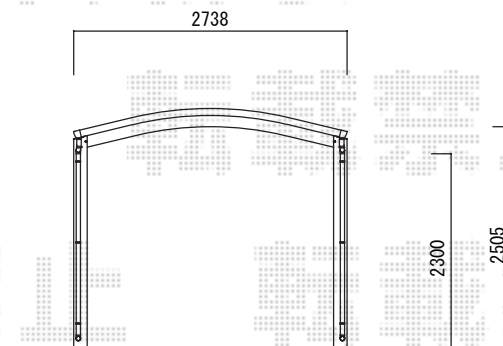

カーポート 施工概略図

YKK AP レイナワンポートグラン 積雪~20cm対応
 幅= 2,738mm
 奥行= 5,768mm
 色： カームブラック
 屋根材： ポリカーボネート（スモークブラウン）
 柱仕様： ハイルフ柱仕様（有効高 約2,300mm）