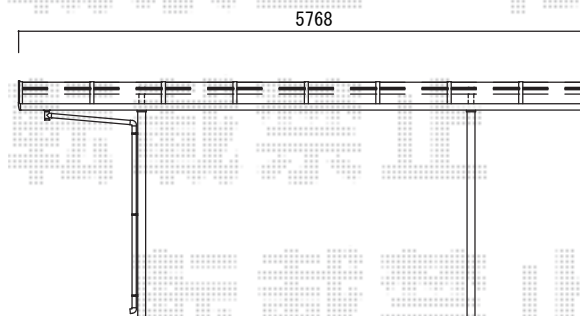

カーポート 施工概略図

YKK AP レイナワンポートグラン 積雪~20cm対応
 幅= 2,738mm
 奥行= 5,768mm
 色： カームブラック
 屋根材： ポリカーボネート（スモークブラウン）
 柱仕様： ハイルフ柱仕様（有効高 約2,300mm）