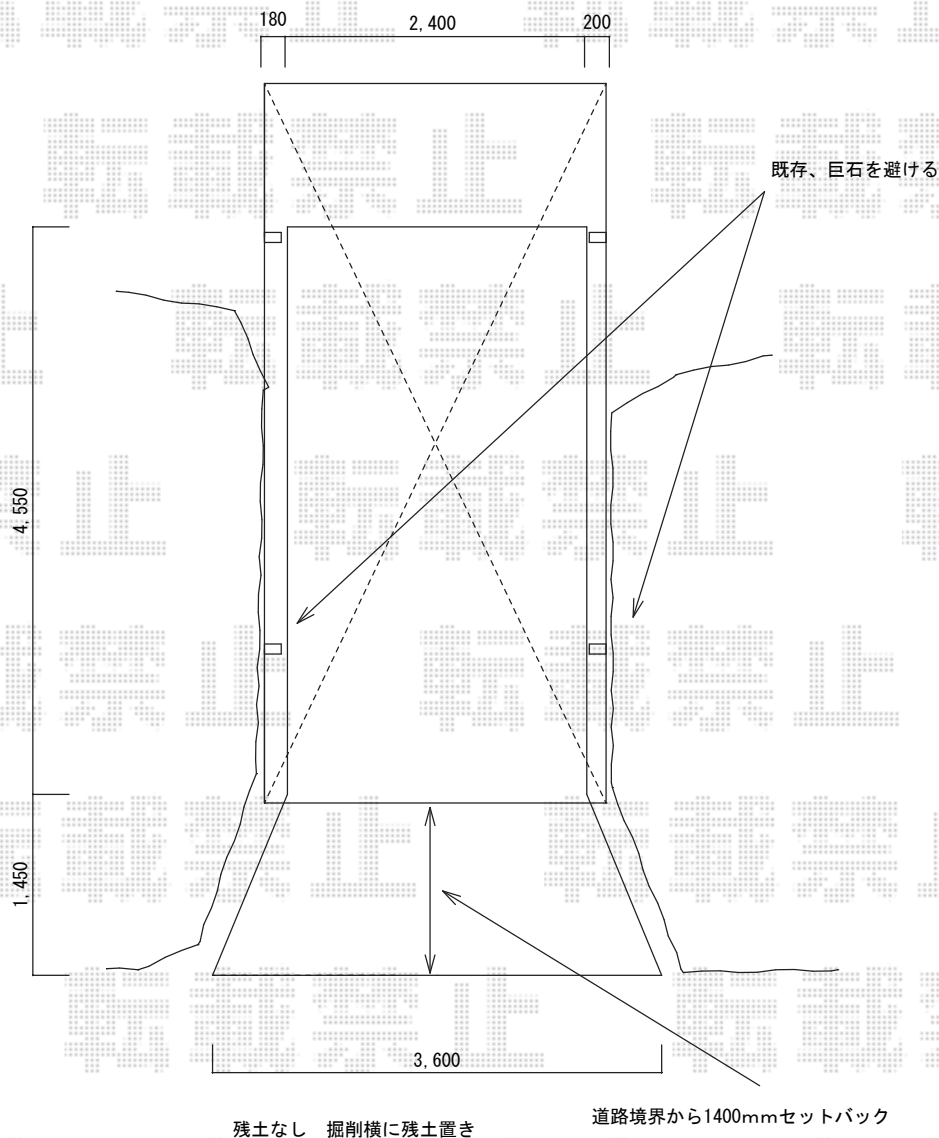

カーポート 施工概略図

YKK AP レイナワンポートグラン 積雪~20cm対応
 幅= 2,738mm
 奥行= 5,768mm
 色： カームブラック
 屋根材： ポリカーボネート（スモークブラウン）
 柱仕様： ハイルフ柱仕様（有効高 約2,300mm）