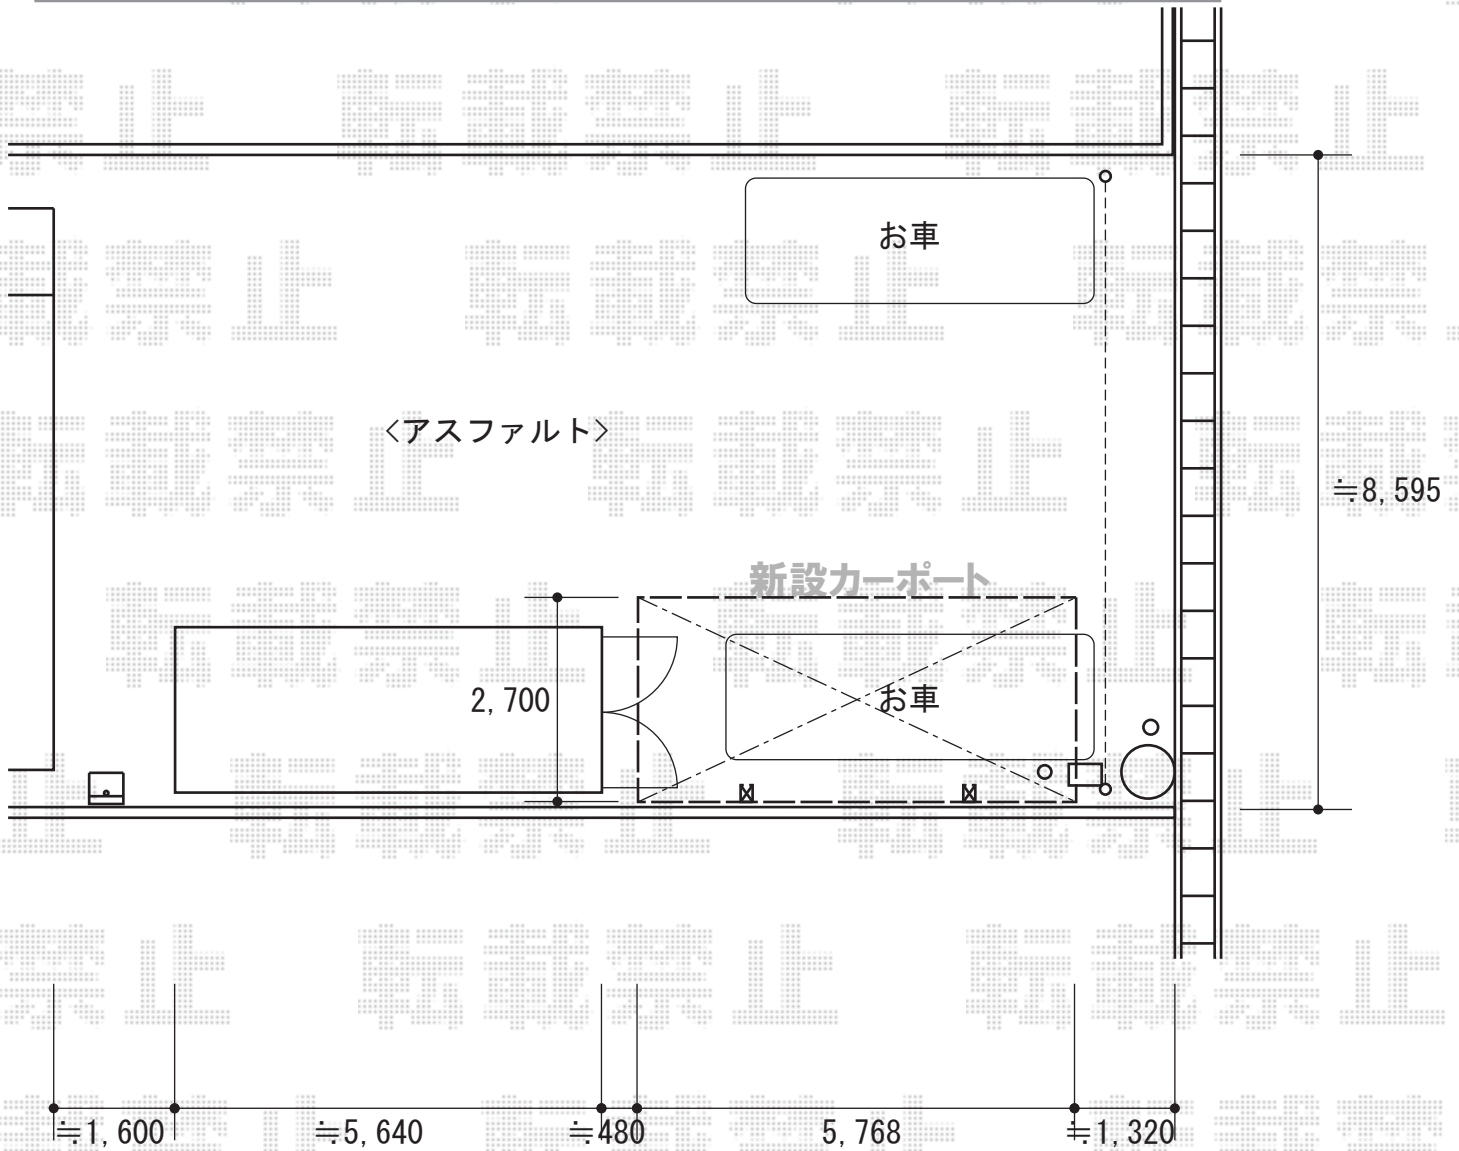

カーポート 施工概略図

YKK AP レイナポートグラン 積雪～20cm対応
幅= 2,700mm
奥行= 5,768mm
色： プラチナステン
屋根材： ポリカーボネート（アースブルー）
柱仕様： ハイロング柱仕様（有効高 約2,800mm）

YKK AP レイナポートグラン 着脱式サポート ハイロング用 2本入り×1セット
色： プラチナステン

2016-8-353876

担当者

酒井