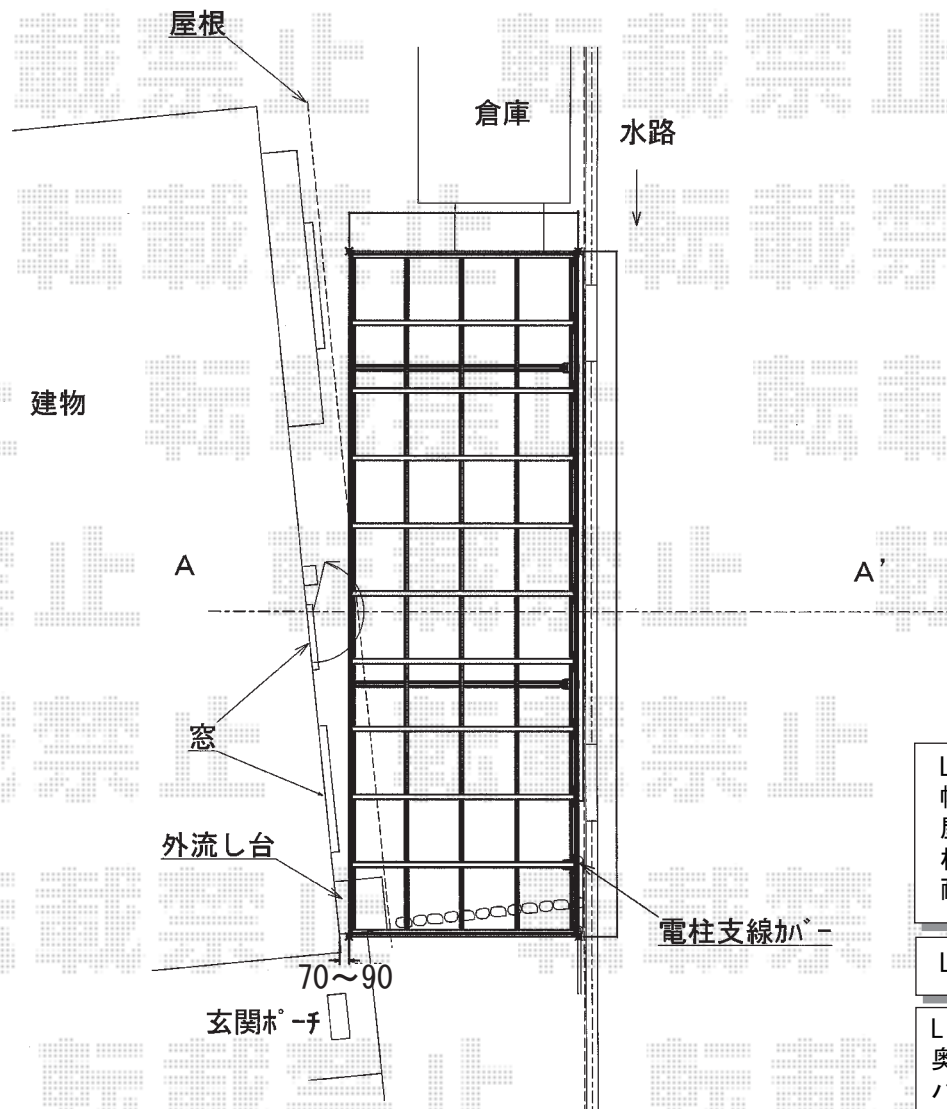

カーポート 施工概略図

LIXIL フーゴF (フラットスタイル) 延長 耐雪風圧強化パッケージ 木調色 積雪~30cm対応
 幅= 2,393mm 奥行= 7,146mm 色: ナチュラルシルバー+クリエペール
 屋根材: 熱線吸収ポリカーボネート (クリアマットS・すりガラス調)
 柱仕様: ロング柱28仕様 (有効高 約2,800mm)
 耐雪風圧強化パッケージ: 着脱式サポート/母屋補強材/屋根材ホルダー

LIXIL フーゴF 延長 偏芯基礎部材 24~27型用 柱1本分×3

LIXIL フーゴF サイドパネル
 奥行サイズ: 57用 高さは 1,000+1,000mm 色: ナチュラルシルバー
 パネル材: 熱線吸収ポリカーボネート (クリアマットS・すりガラス調)
 柱仕様: ロング柱28仕様*間柱1本

LIXIL フーゴF 物干しセット ロング 2本入り×1セット
 色: ナチュラルシルバー