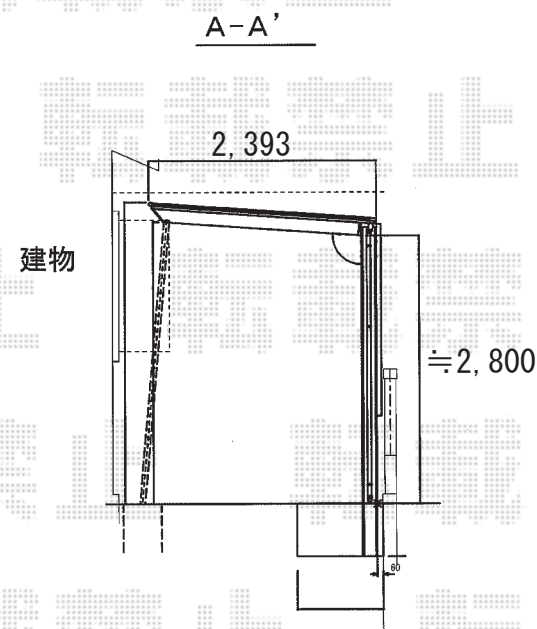

カーポート 施工概略図

LIXIL フーゴF (フラットスタイル) 延長 耐雪風圧強化パッケージ 木調色 積雪~30cm対応
 幅= 2,393mm 奥行= 7,146mm 色: ナチュラルシルバー+クリエペール
 屋根材: 熱線吸収ポリカーボネート (クリアマットS・すりガラス調)
 柱仕様: ロング柱28仕様 (有効高 約2,800mm)
 耐雪風圧強化パッケージ: 着脱式サポート/母屋補強材/屋根材ホルダー

LIXIL フーゴF 延長 偏芯基礎部材 24~27型用 柱1本分×3

LIXIL フーゴF サイドパネル
 奥行サイズ: 57用 高さは 1,000+1,000mm 色: ナチュラルシルバー
 パネル材: 熱線吸収ポリカーボネート (クリアマットS・すりガラス調)
 柱仕様: ロング柱28仕様*間柱1本

LIXIL フーゴF 物干しセット ロング 2本入り×1セット
 色: ナチュラルシルバー