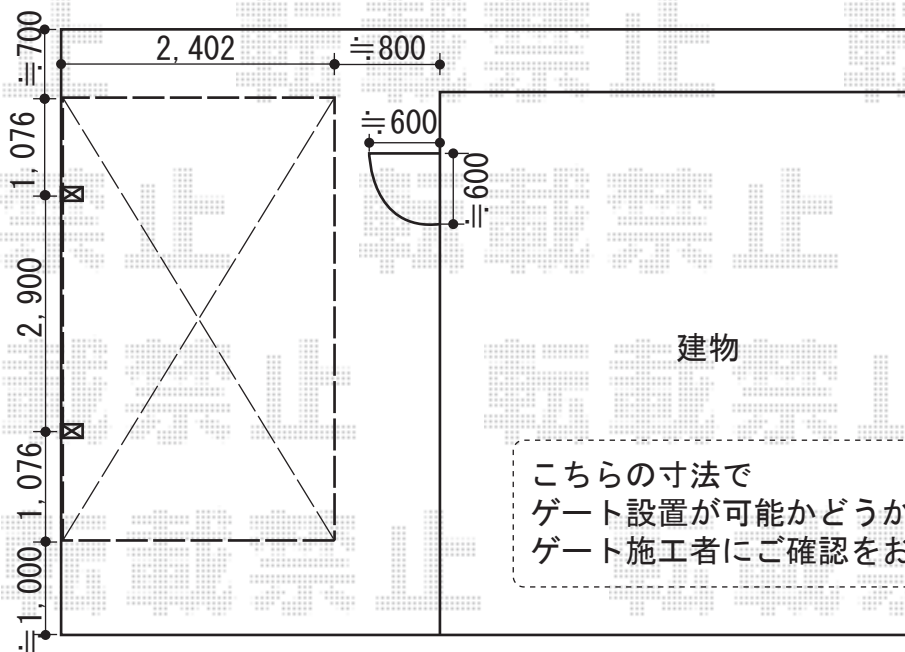

カーポート 施工概略図

YKK AP レイナキャップポートグラン 積雪～20cm対応

幅= 2,402mm

奥行= 5,052mm

色： プラチナステン

屋根材： 熱線遮断ポリカーボネート(クリアマット)

柱仕様： ハイルフ柱仕様 (有効高 約2,350mm)

YKK AP レイナキャップポートグラン 水平式物干し 標準 2本入り×1セット

色： プラチナステン

【道路側に≒700移動する場合の寸法です。】

こちらの寸法で  
ゲート設置が可能かどうかは、  
ゲート施工者にご確認をお願い致します。

こちらの寸法は、ゲート施工者にて  
改めて実測頂くようお願い致します。  
相違が発生する可能性があります。

2016-8-353909	担当者	酒井
---------------	-----	----