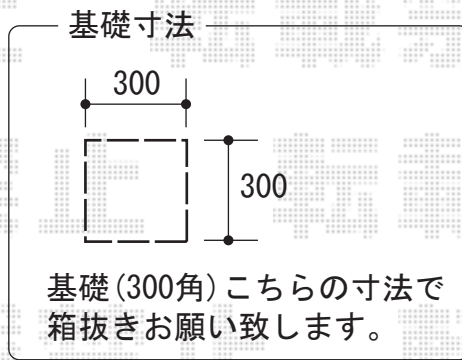

カーポート 施工概略図

YKK AP レイナキャップポートグラン 積雪～20cm対応

幅= 2,402mm

奥行= 5,052mm

色： プラチナステン

屋根材： 熱線遮断ポリカーボネート(クリアマット)

柱仕様： ハイルフ柱仕様 (有効高 約2,350mm)

YKK AP レイナキャップポートグラン 水平式物干し 標準 2本入り×1セット

色： プラチナステン

【道路側に≒700移動する場合の寸法です。】

こちらの寸法で  
ゲート設置が可能かどうかは、  
ゲート施工者にご確認をお願い致します。

こちらの寸法は、ゲート施工者にて  
改めて実測頂くようお願い致します。  
相違が発生する可能性があります。

2016-8-353909	担当者	酒井
---------------	-----	----