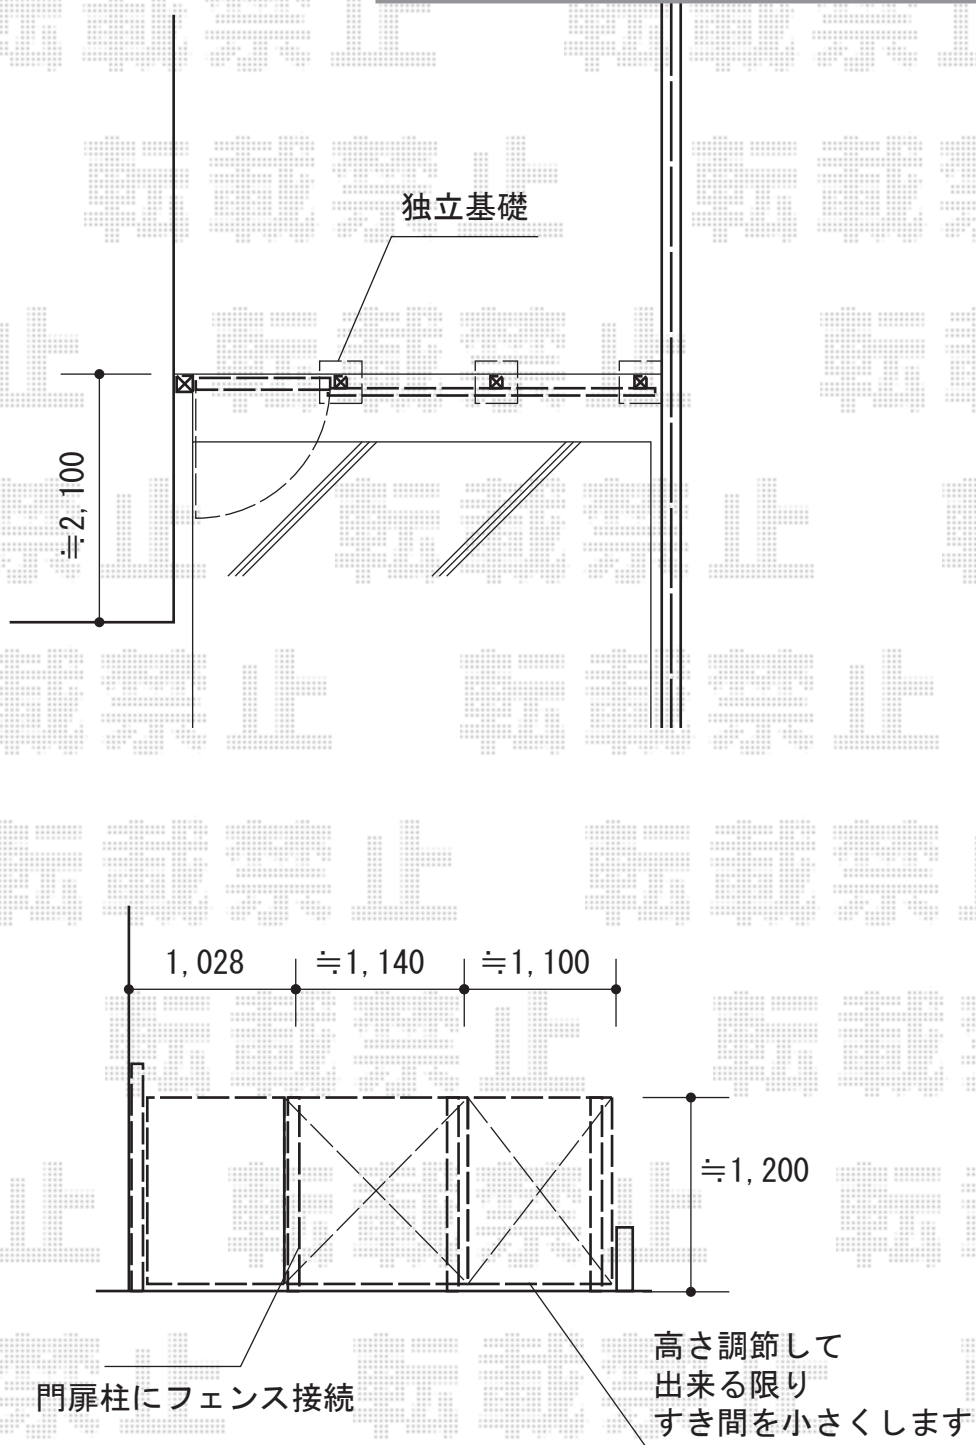

門扉・フェンス 施工概略図

LIXIL (TOEX) ハイグリッド門扉N8型 片開き 柱使用
扉幅 = 800
扉高 = 1,200mm
色： ダークブラウン
錠： 錠金具 (片錠)
開き： 外開き

LIXIL (TOEX) ハイグリッドフェンスN8型 フリーポールタイプ
本体1枚 (W×H) = (2,000×1,200mm) × 2枚
スチール柱： T-12 × 2本
小口キャップ： T-12用 × 2セット
色： ダークブラウン

2016-8-353942

担当者

新西