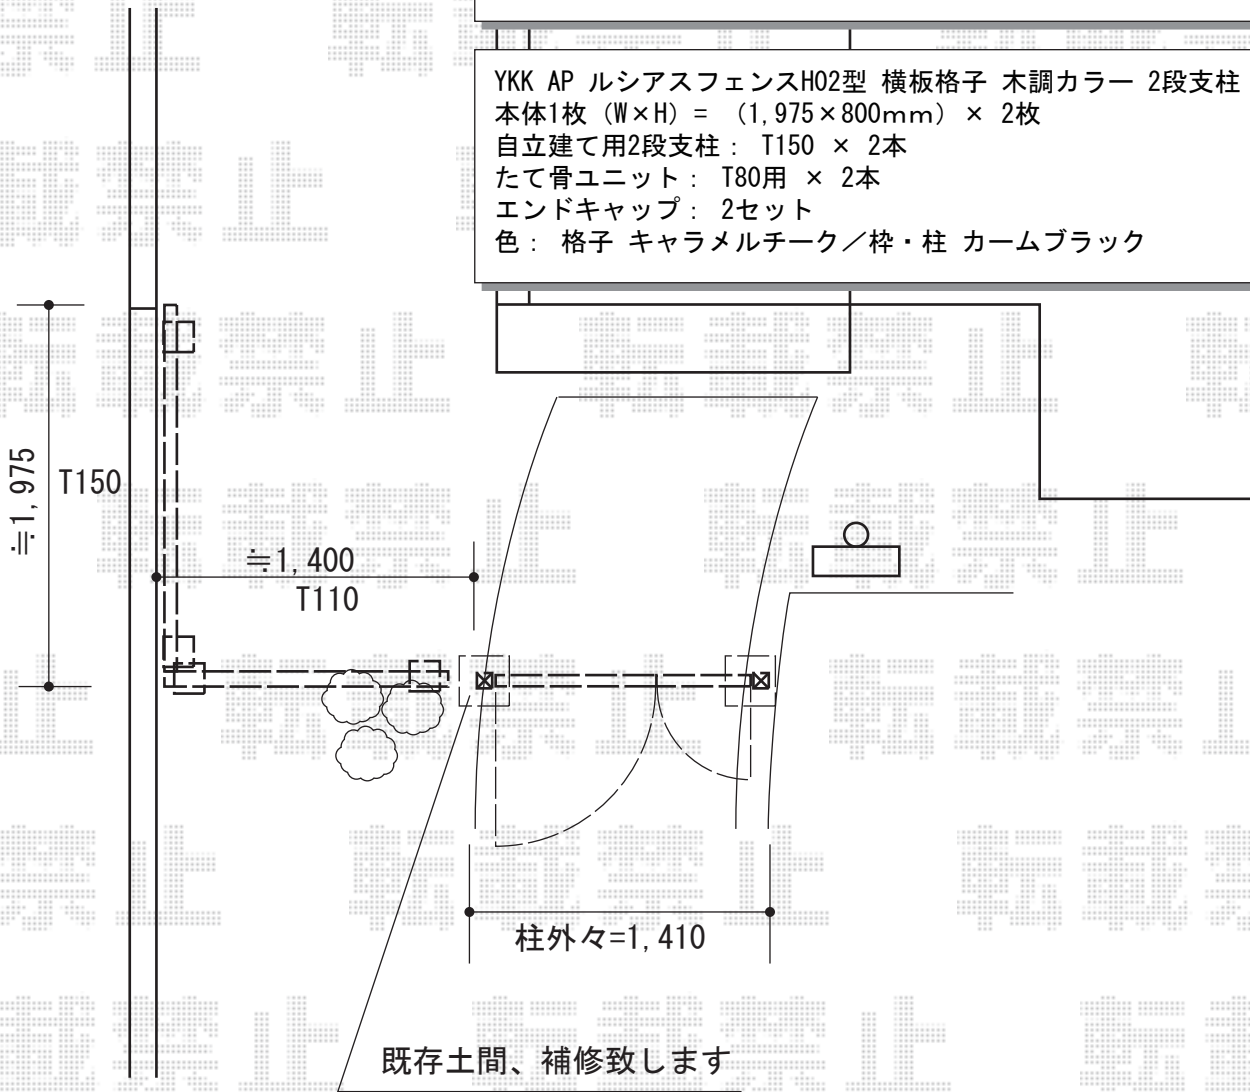

門扉 施工概略図

三協アルミ キャスリート6型 両開き親子 門柱タイプ
 扉幅 = 400+800mm
 扉高 = 1,000mm
 色 : アートブラック
 錠 : 打掛け錠 LPU-02
 開き : 外開き
 追加部材 : 外開きひじ金具 両開き用

YKK AP ルシアスフェンスH02型 横板格子 木調カラー 2段支柱 自立建て用
 本体1枚 (W×H) = (1,975×600mm) × 2枚
 自立建て用2段支柱 : T110 × 2本
 たて骨ユニット : T60用 × 2本
 エンドキャップ : 2セット
 色 : 格子 キャラメルチーク/枠・柱 カームブラック

YKK AP ルシアスフェンスH02型 横板格子 木調カラー 2段支柱 自立建て用
 本体1枚 (W×H) = (1,975×800mm) × 2枚
 自立建て用2段支柱 : T150 × 2本
 たて骨ユニット : T80用 × 2本
 エンドキャップ : 2セット
 色 : 格子 キャラメルチーク/枠・柱 カームブラック

2016-8-353942

担当者

新西