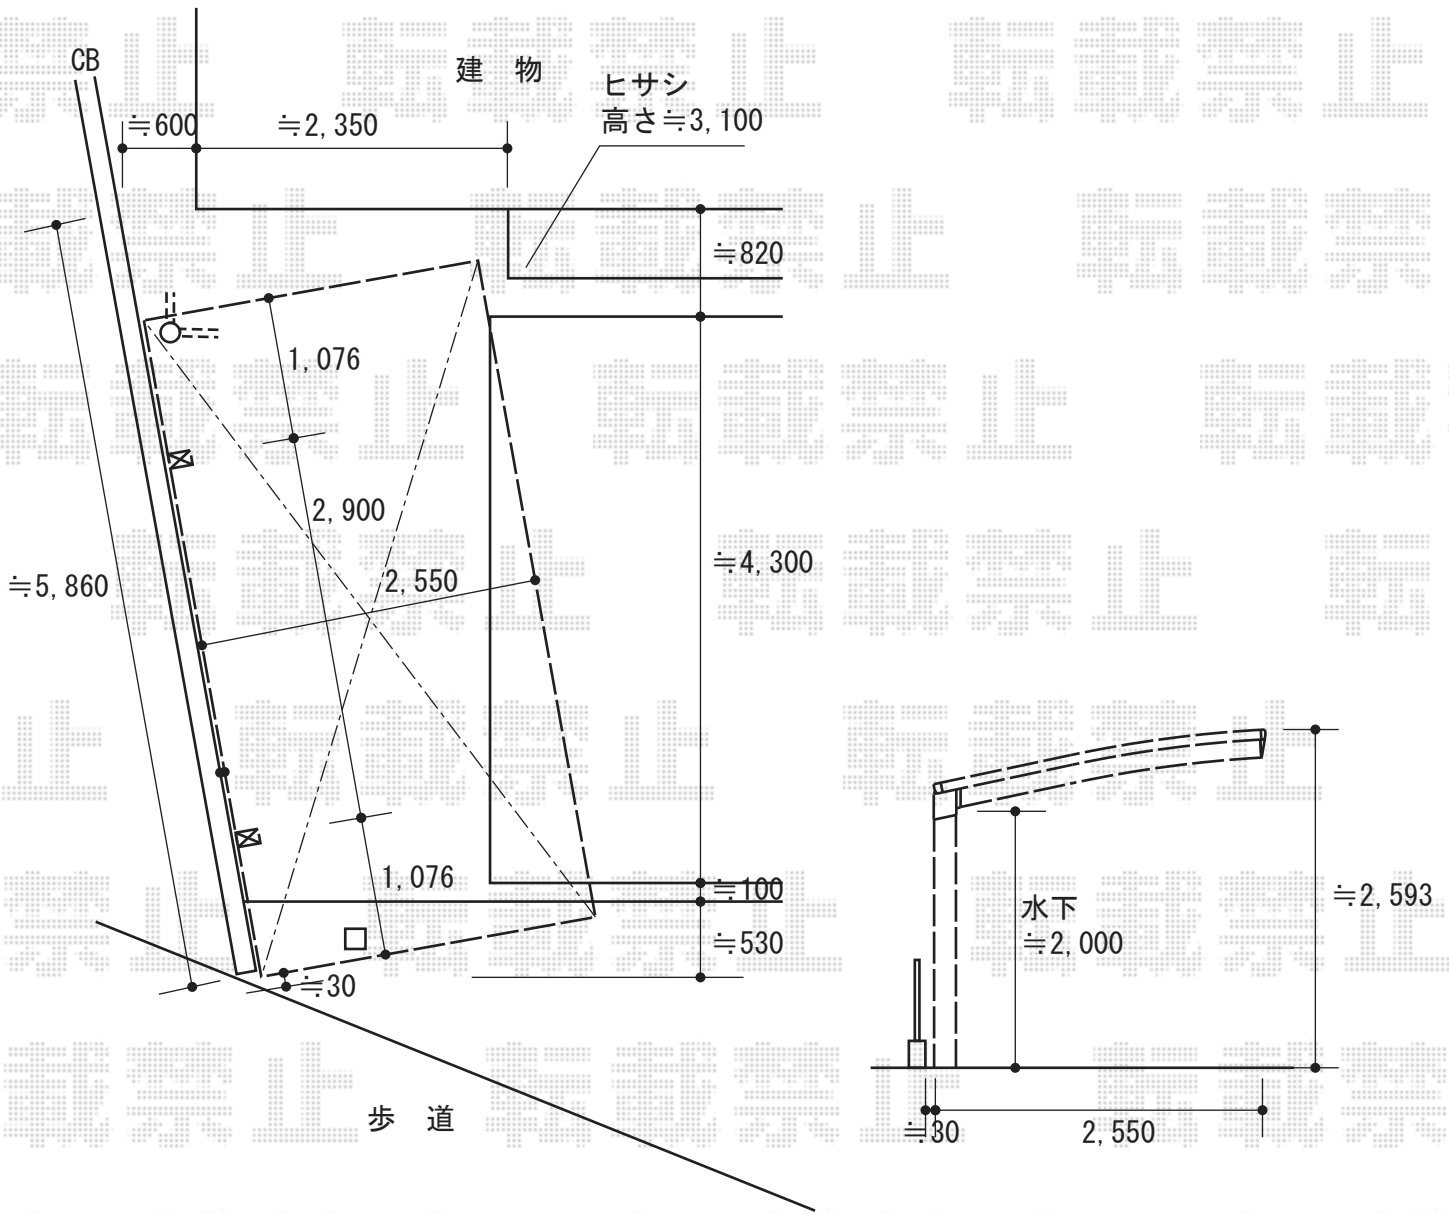

カーポート 施工概略図

YKK AP レイナポートグラン 積雪~20cm対応  
 幅= 2,550mm  
 奥行= 5,052mm  
 色: プラチナステン  
 屋根材: 熱線遮断ポリカーボネート(クリアマット)  
 柱仕様: 標準柱仕様(有効高 約2,000mm)

2016-8-353952	担当者	酒井
---------------	-----	----