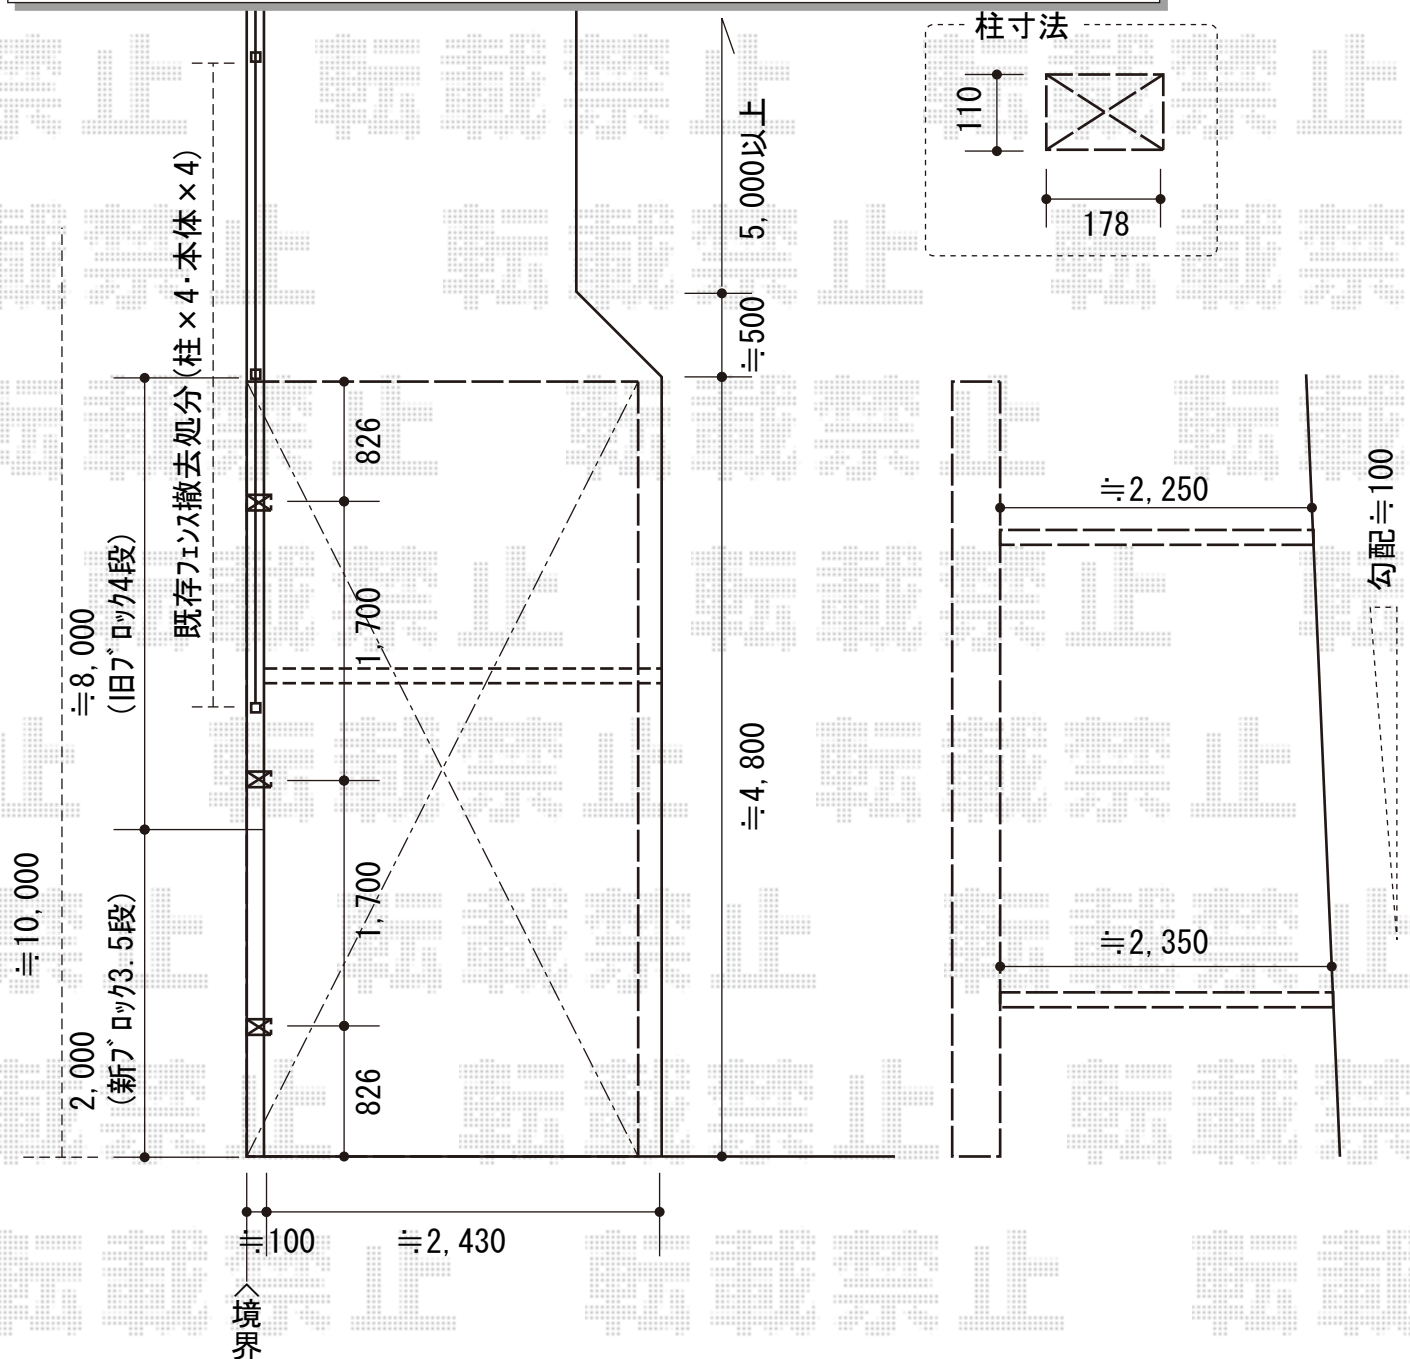

カーポート 施工概略図

YKK AP レイナポートグラン50 積雪~50cm対応
 幅= 2,400mm
 奥行= 5,052mm
 色: ブラウン
 屋根材: 熱線遮断ポリカーボネート(クリアマット)
 柱仕様: ハイルフ柱仕様(有効高 約2,350mm)

YKK AP レイナポートグラン50 屋根ふき材補強部品 (1セット)
 色: カームブラック*1色のみ

YKK AP レイナポートグラン50 着脱式サポート 標準・ハイルフ兼用 3本入り×1セット
 色: ブラウン

2016-8-354026

担当者

酒井