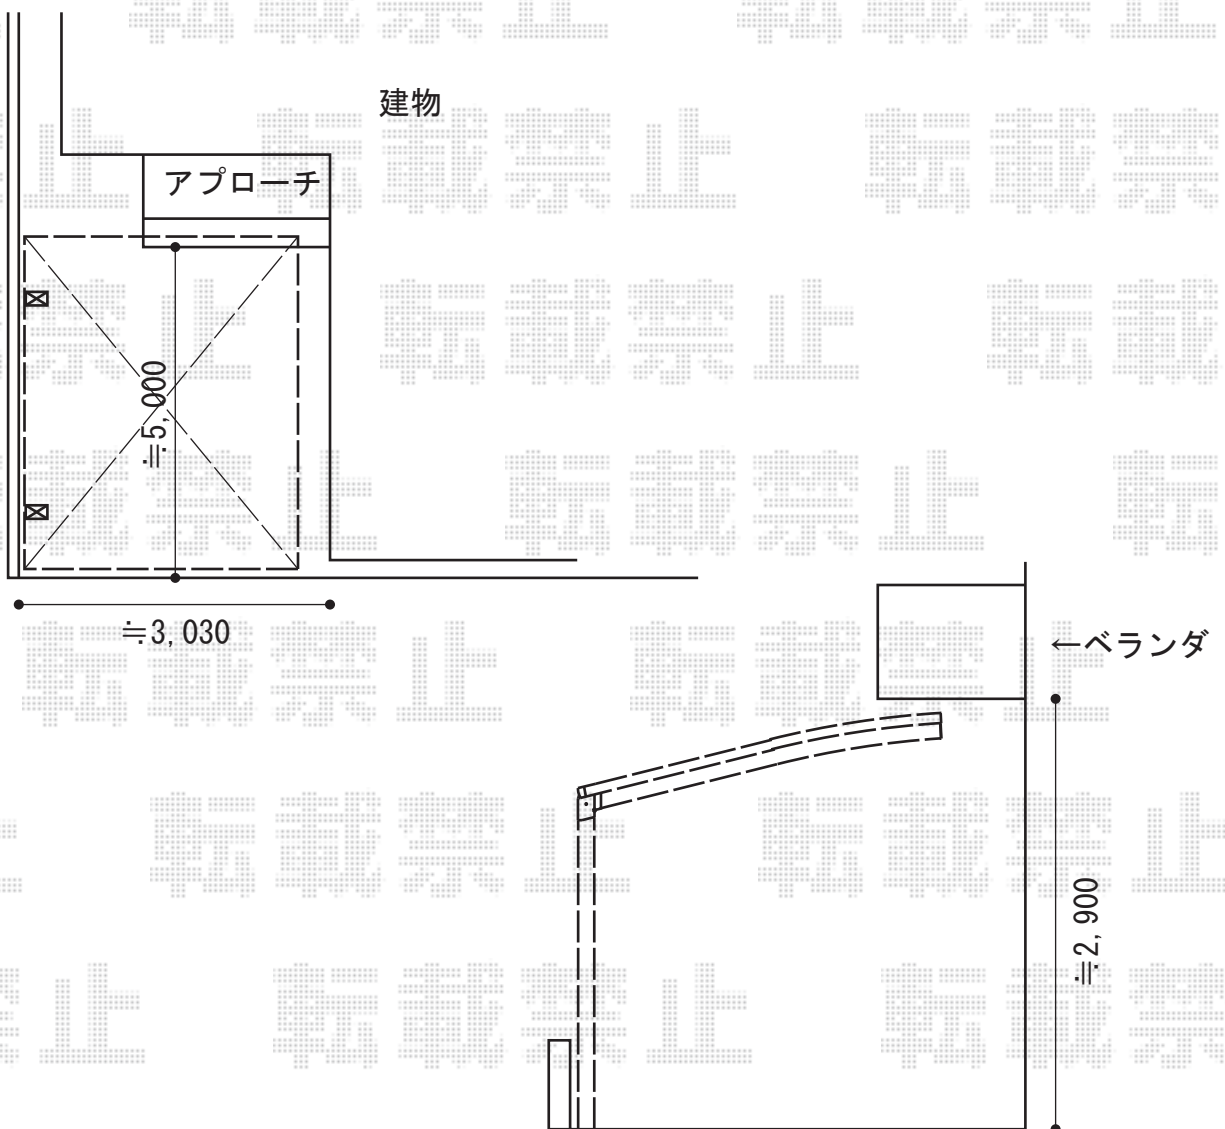

# カーポート 施工概略図

LIXIL ネスカR (ラウンドスタイル) 積雪~20cm対応  
幅= 2,701mm  
奥行= 4,980mm  
色: シャイングレー  
屋根材: ポリカーボネート (クリアブルー)  
柱仕様: 標準柱仕様 (有効高 約2,200mm)

2016-8-354042

担当者

邑智