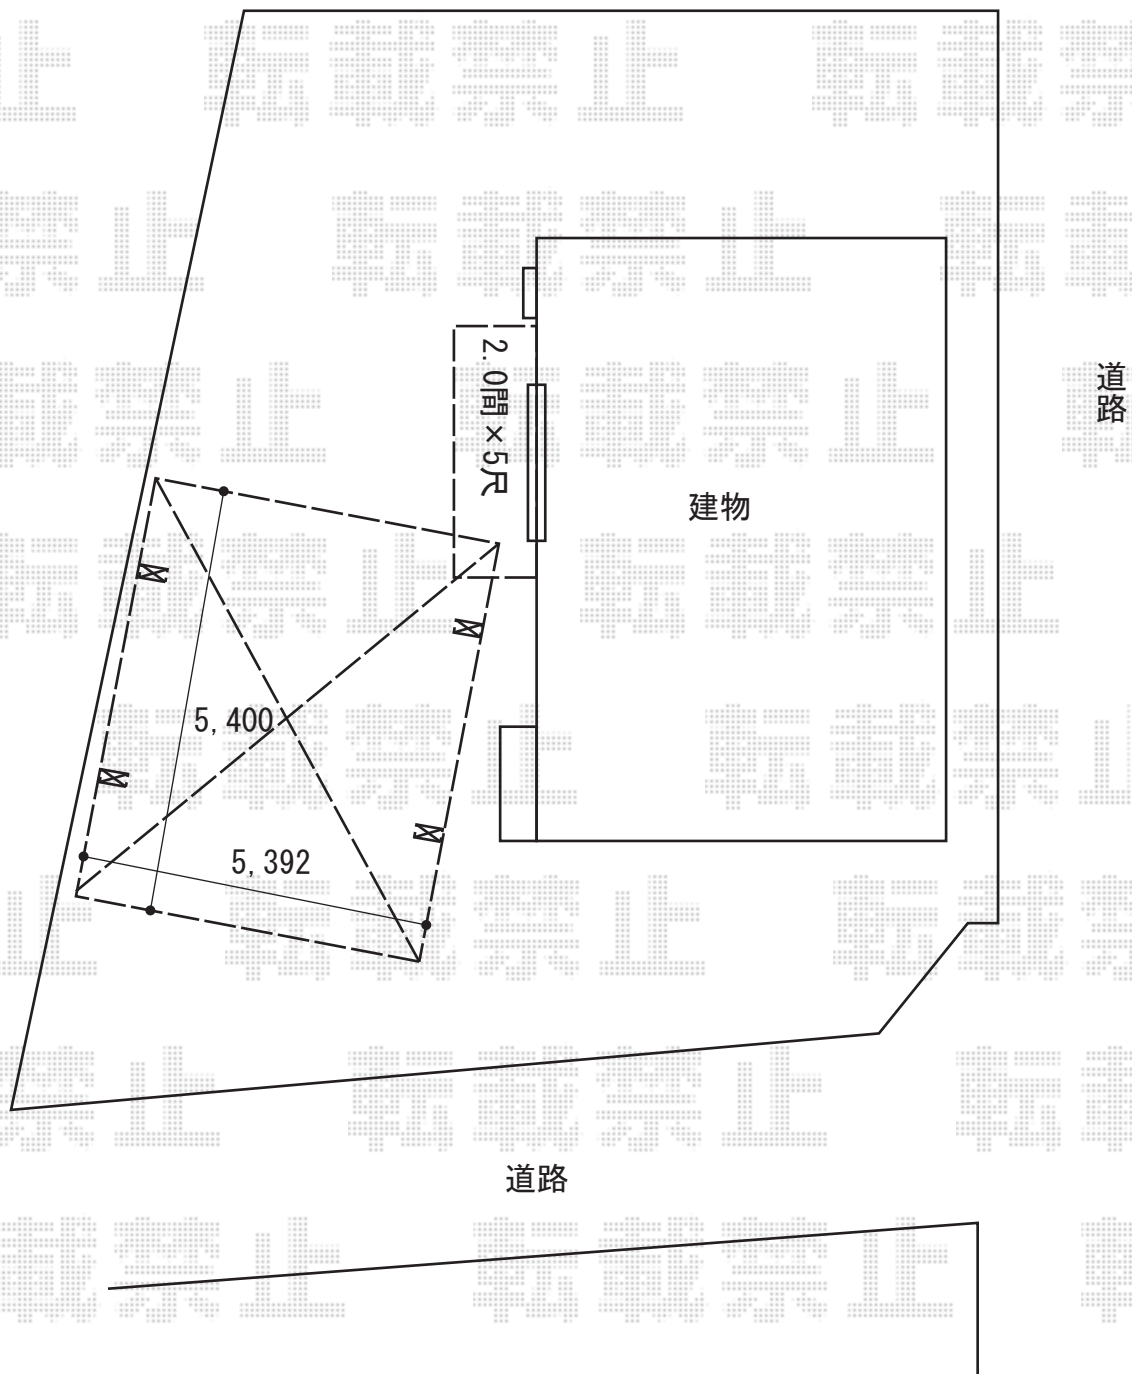

エクステリア商品 施工概略図

Value Select マージウッドデッキ

間口= 2.0間(3,651mm)

出幅= 5尺(1,520mm)

色： ナチュラル

床板： 縦貼り

幕板： 標準幕板

束柱： Tタイプ(400~550mm)/色： ノーブルステン

YKK AP レイナツインポートグラン 積雪~20cm対応

幅= 5,392mm

奥行= 5,400mm

色： ホワイト

屋根材： ポリカーボネート (アースブルー)

柱仕様： ハイルフ柱仕様 (有効高 約2,350mm)

2016-8-354087

担当者