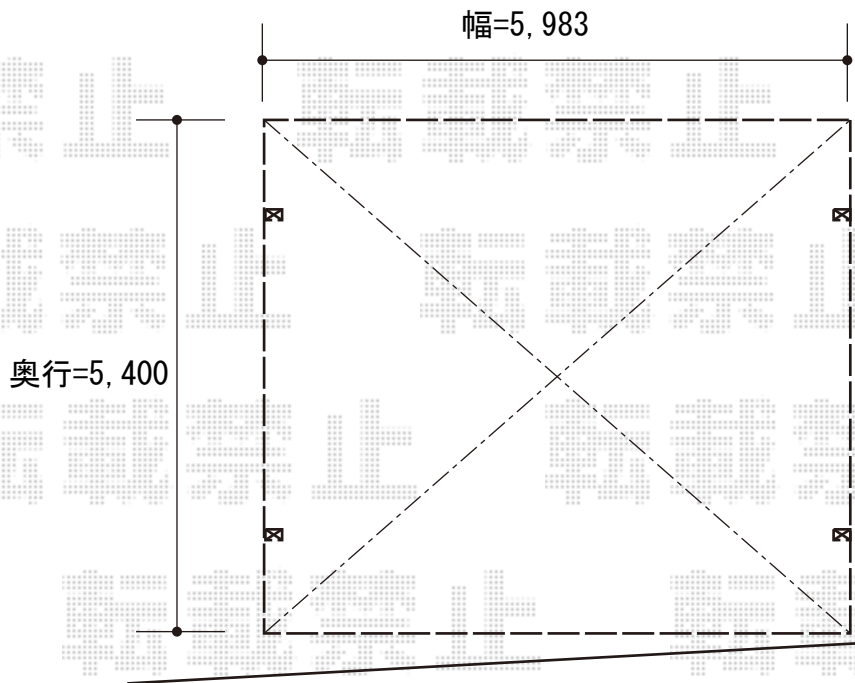

カーポート 施工概略図

YKK AP レイナツインポートグラン 積雪~20cm対応
幅= 5,983mm
奥行= 5,400mm
色： プラチナステン
屋根材： 熱線遮断ポリカーボネート(クリアマット)
柱仕様： ハイルフ柱仕様 (有効高 約2,350mm)

2016-8-354144

担当者

村上