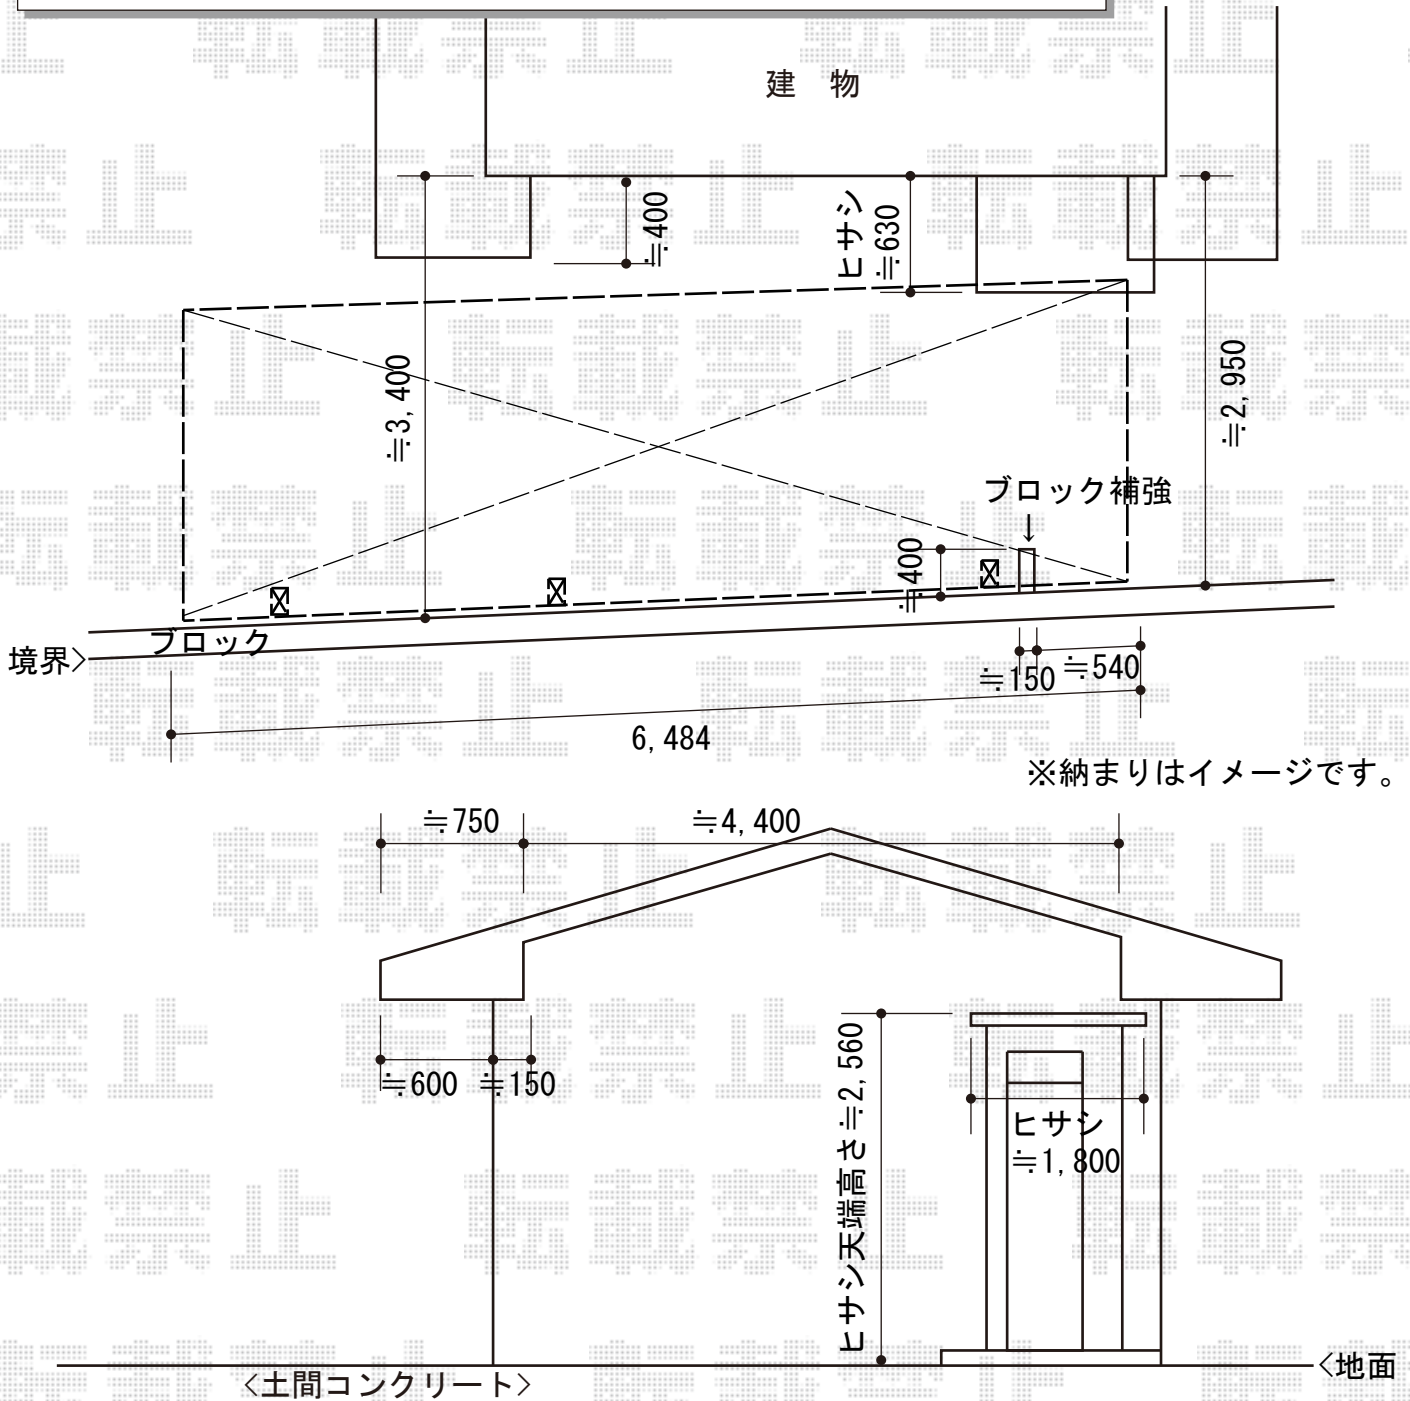

カーポート工事 施工概略図

YKK AP レイナポートグラン 延長 積雪~20cm対応
 幅= 2,700mm 奥行= 6,484mm 色: プラチナステン
 屋根材: 熱線遮断ポリカーボネート (アースブルーマット調)
 柱仕様: ハイルフ柱仕様 (有効高 約2,350mm)

YKK AP レイナポートグラン 延長 着脱式サポート 標準・ハイルフ兼用
 2本入り×1セット/1本入り×1セット
 色: プラチナステン