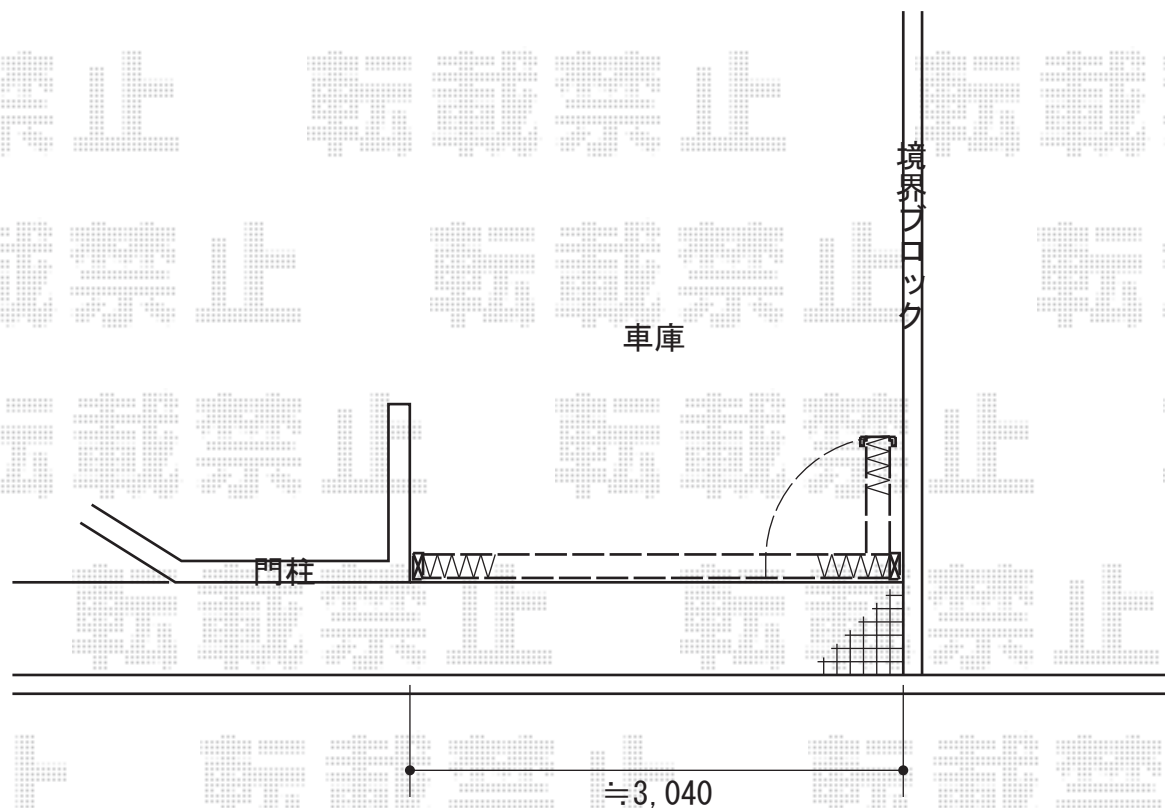

カーゲート 施工概略図

Value Select トリップゲート NC型 ノンキャスト 片開き 30S

開口幅= 2,870mm

全幅= 3,020mm

たたみ幅= 654mm

高さ= 1,231mm

色： ダークブロンズ

キャスター数： 無し

落棒数： 1本

2016-8-354228

担当者

新西

エクスショップ

現場状況や作図制限により概略図の内容と多少の違いが生じることがございます。
施工時は、現場優先とさせて頂きたく思いますので、お立会い頂き、最終のご指示のほど、何卒、宜しくお願い致します。
全ての著作権はエクスショップに帰属します。当社とのお取引目的以外の使用・複製・転載は如何なる場合も禁止しております。