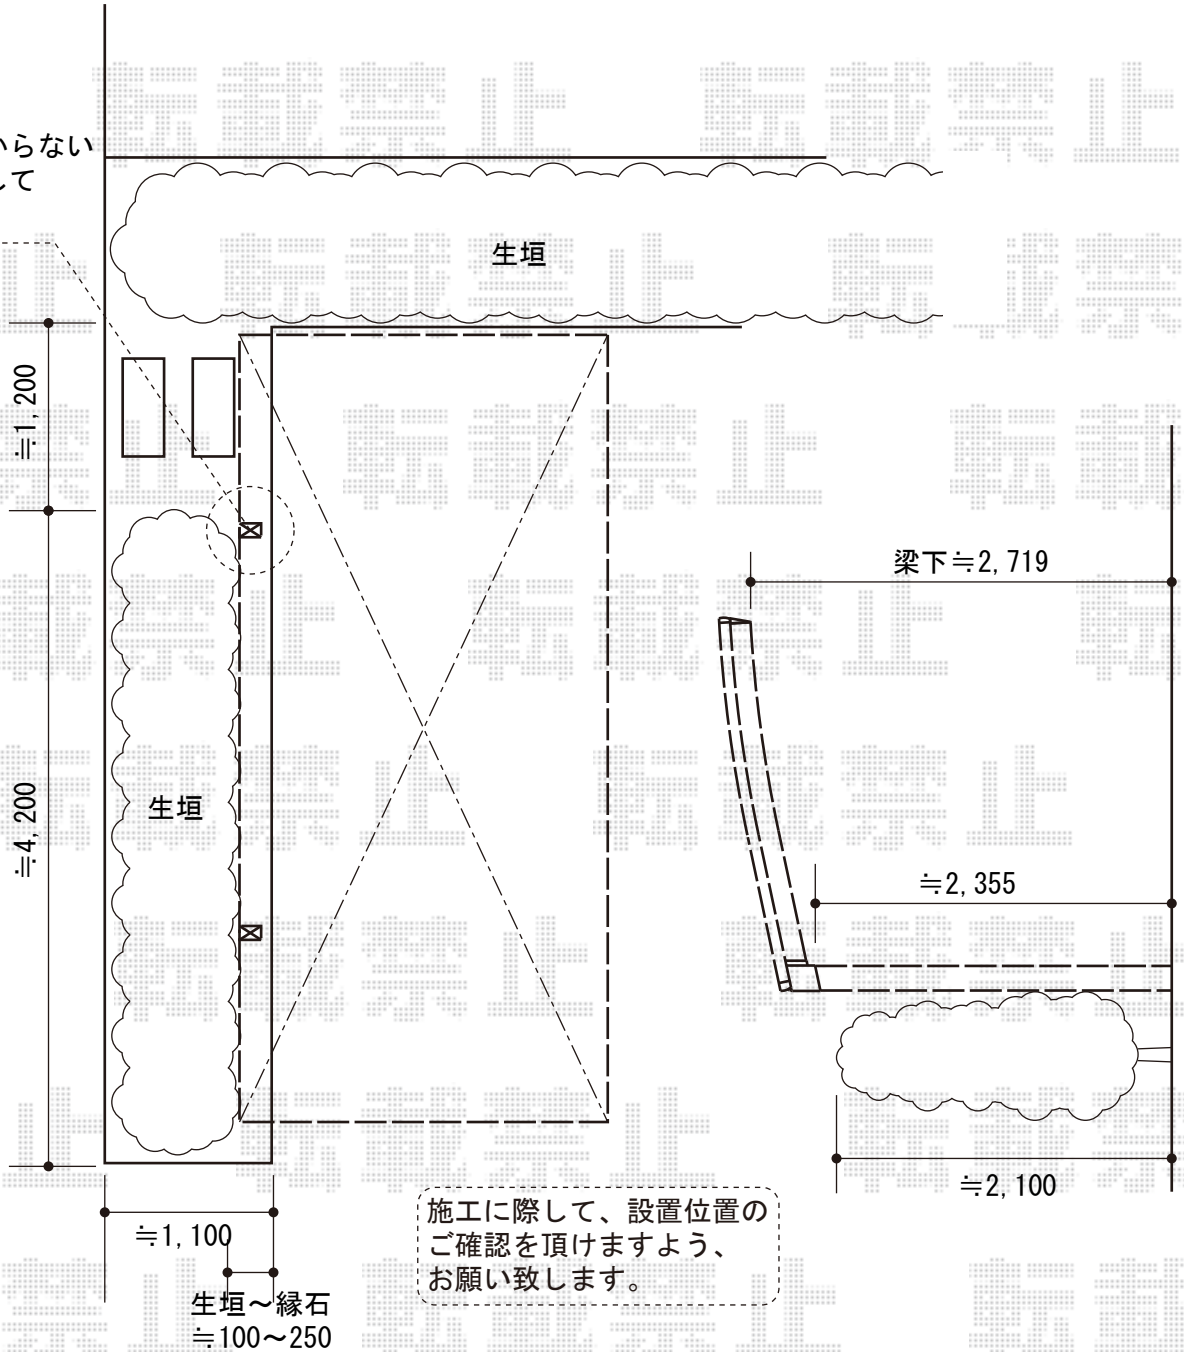

カーポート 施工概略図

YKK AP レイナポートグラン 積雪～20cm対応
 幅= 2,400mm
 奥行= 5,052mm
 色： プラチナステン
 屋根材： 熱線遮断ポリカーボネート(クリアマット)
 柱仕様： ハイルーフ柱仕様(有効高 約2,350mm)

柱が通路部分にかからない
 位置からスタートして
 設置致します

2016-8-354285

担当者

酒井