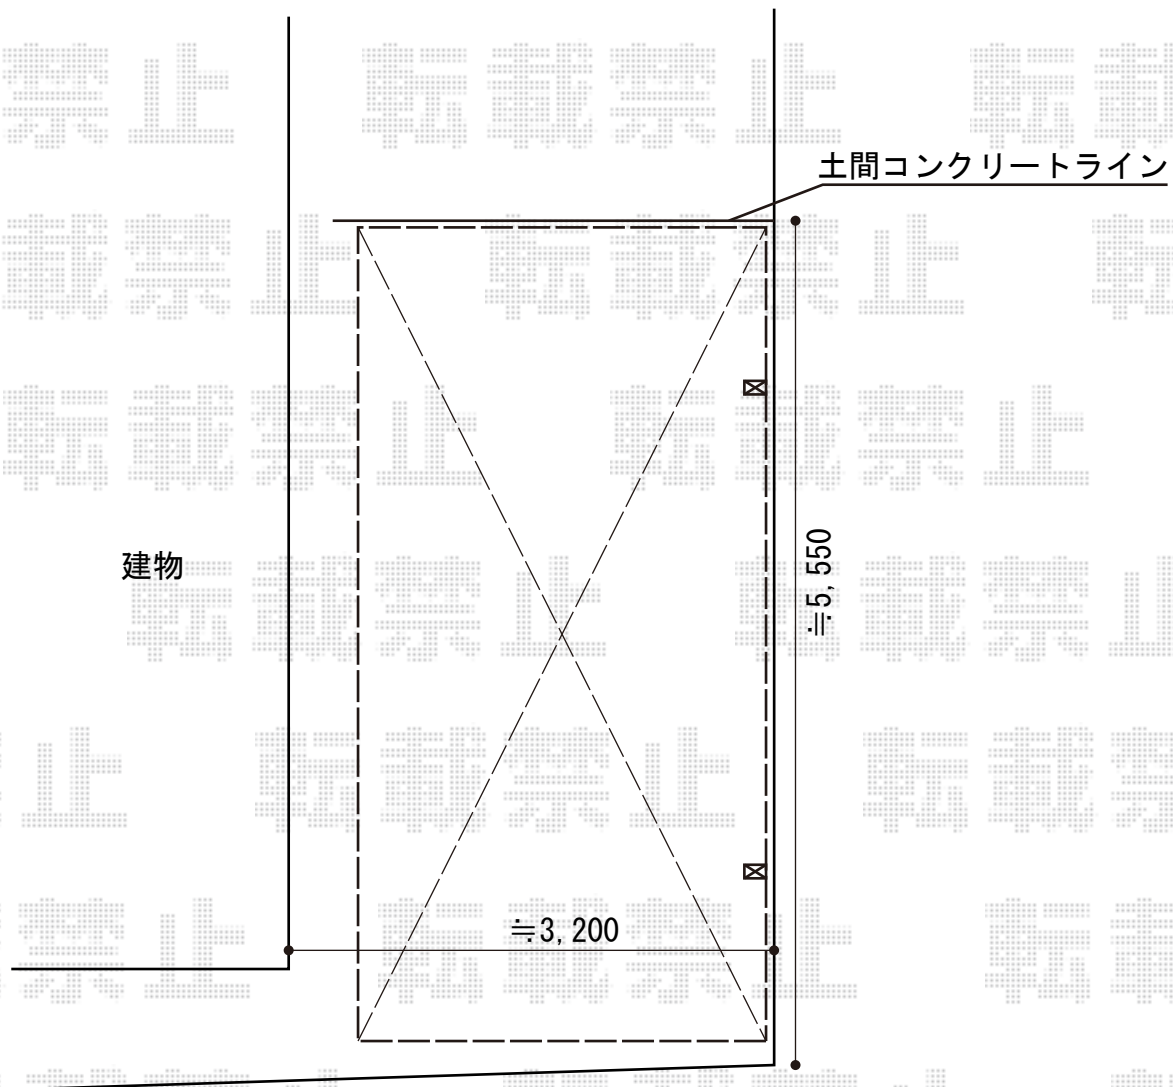

カーポート 施工概略図

YKK AP レイナポートグラン 積雪~20cm対応
幅= 2,700mm
奥行= 5,400mm
色: プラチナステン
屋根材: 熱線遮断ポリカーボネート(クリアマット)
柱仕様: ハイルフ柱仕様(有効高 約2,350mm)

2016-8-354540

担当者

酒井

エクスショップ

現場状況や作図制限により概略図の内容と多少の違いが生じることがございます。
施工時は、現場優先とさせて頂きたく思いますので、お立会い頂き、最終のご指示のほど、何卒、宜しくお願い致します。
全ての著作権はエクスショップに帰属します。当社のお取引目的以外の使用・複製・転載は如何なる場合も禁止しております。