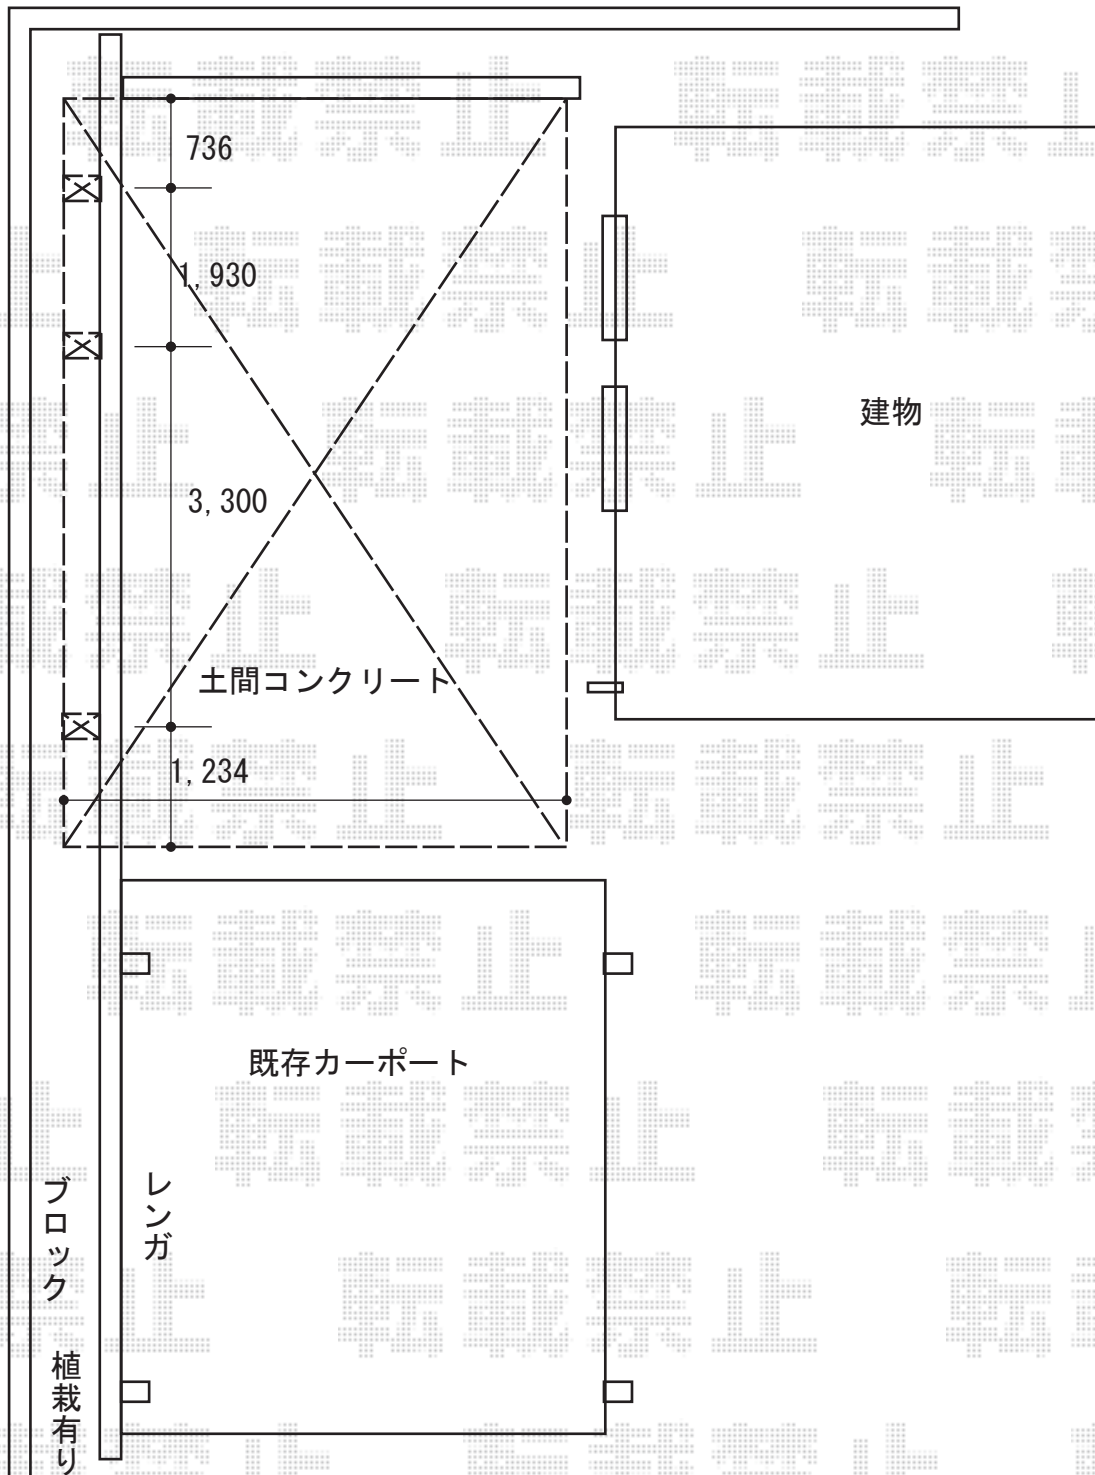

カーポート工事 施工概略図

YKK AP レイナポートグラン 延長 積雪~20cm対応  
幅= 2,550mm  
奥行= 7,200mm  
色： プラチナステン  
屋根材： 熱線遮断ポリカーボネート(クリアマット)  
柱仕様： ハイルーフ柱仕様 (有効高 約2,350mm)

2016-8-354573

担当者

伊野