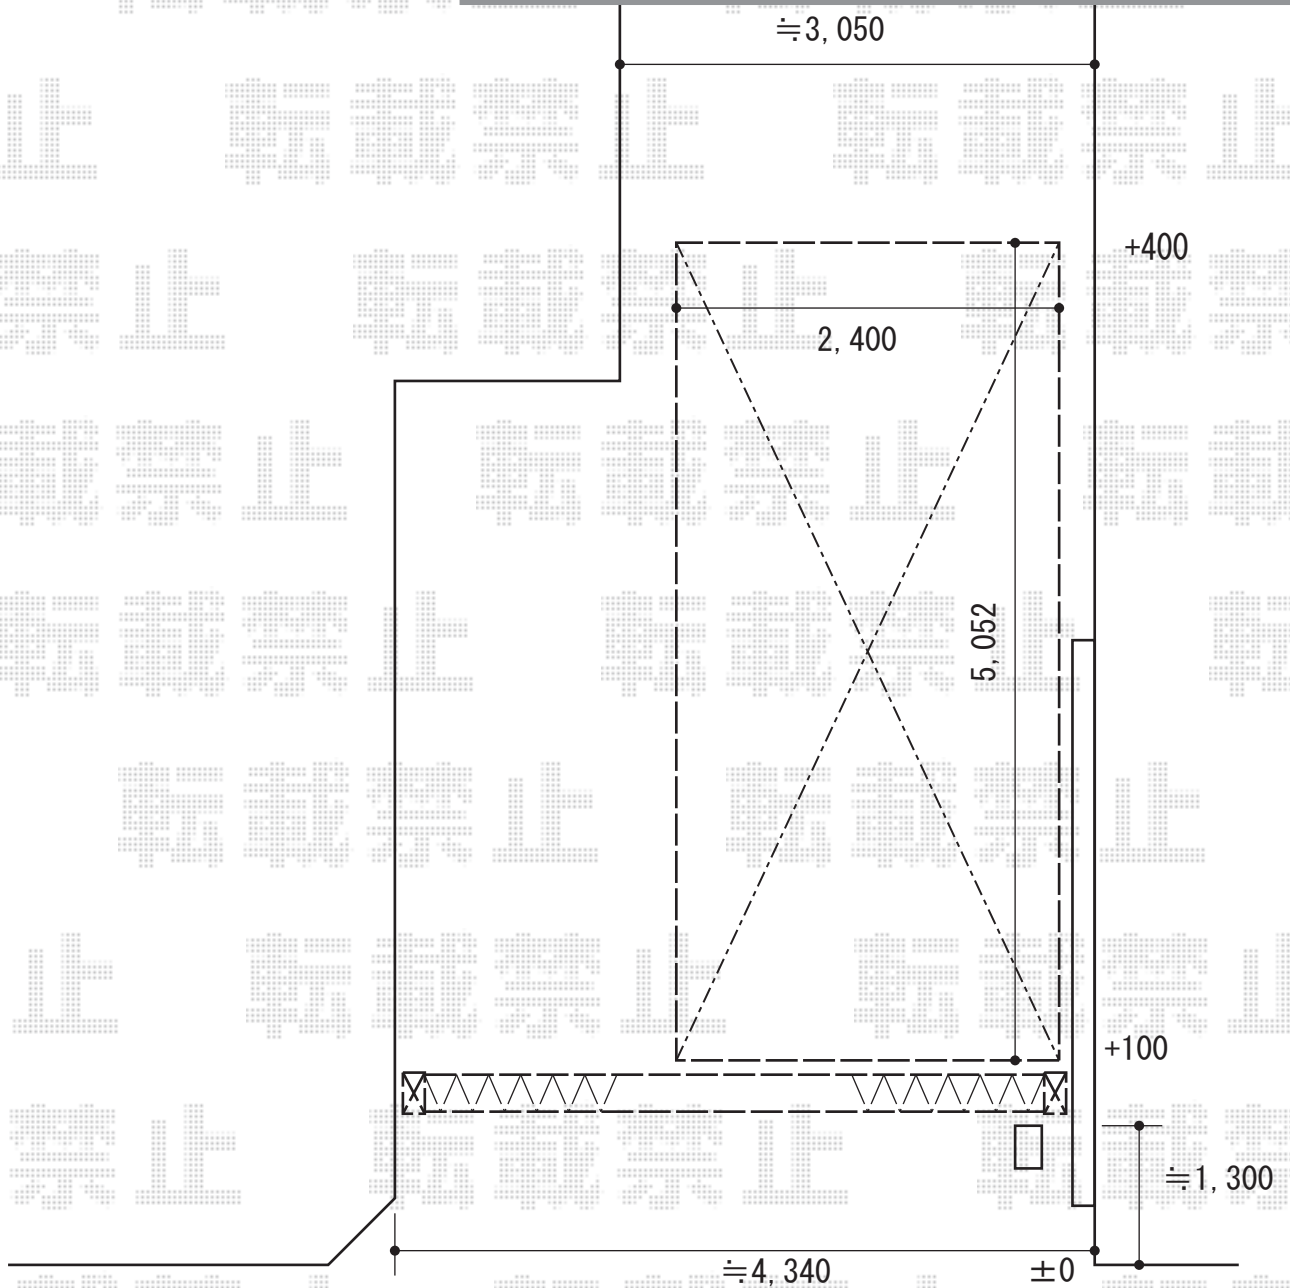

カーポート・カーゲート  
施工概略図

Value Select トリップゲート NC型 ノンキャスト 両開き 42W(21S+21M)  
開口幅= 4,039mm  
全幅= 4,239mm  
たたみ幅= 507.1mm×2  
高さ= 1,231mm  
色: ブラック  
キャスター数: 0か所  
落棒数: 2本

YKK AP レイナポートグラン 積雪~20cm対応  
幅= 2,400mm  
奥行= 5,052mm  
色: カームブラック  
屋根材: 熱線遮断ポリカーボネート (アースブルーマット調)  
柱仕様: ハイルーフ柱仕様 (有効高 約2,350mm)

YKK AP レイナポートグラン 着脱式サポート 標準・ハイルーフ兼用 2本入り×1セット  
色: カームブラック

2016-8-354589

担当者

山崎