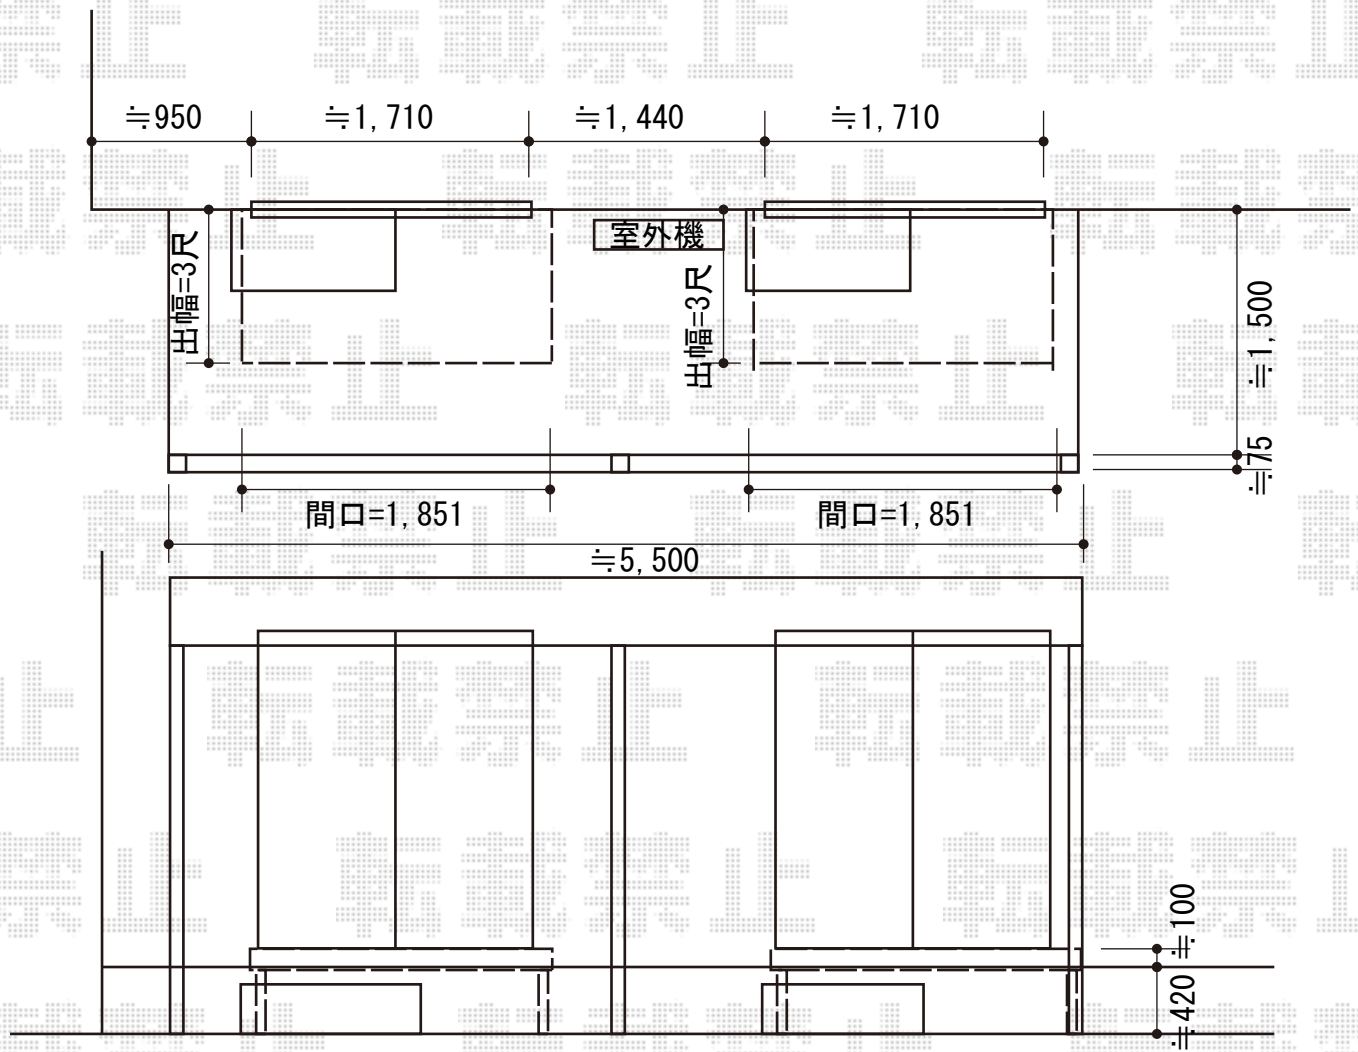

ウッドデッキ 施工概略図

Value Select <外観左> マージウッドデッキ
 間口= 1.0間(1,851mm)
 出幅= 3尺(920mm)
 色: レッドウッド
 床板: 縦貼り
 束柱: Sタイプ(550mm) (カームブラック)

Value Select <外観右> マージウッドデッキ
 間口= 1.0間(1,851mm)
 出幅= 3尺(920mm)
 色: レッドウッド
 床板: 縦貼り
 束柱: Sタイプ(550mm) (カームブラック)