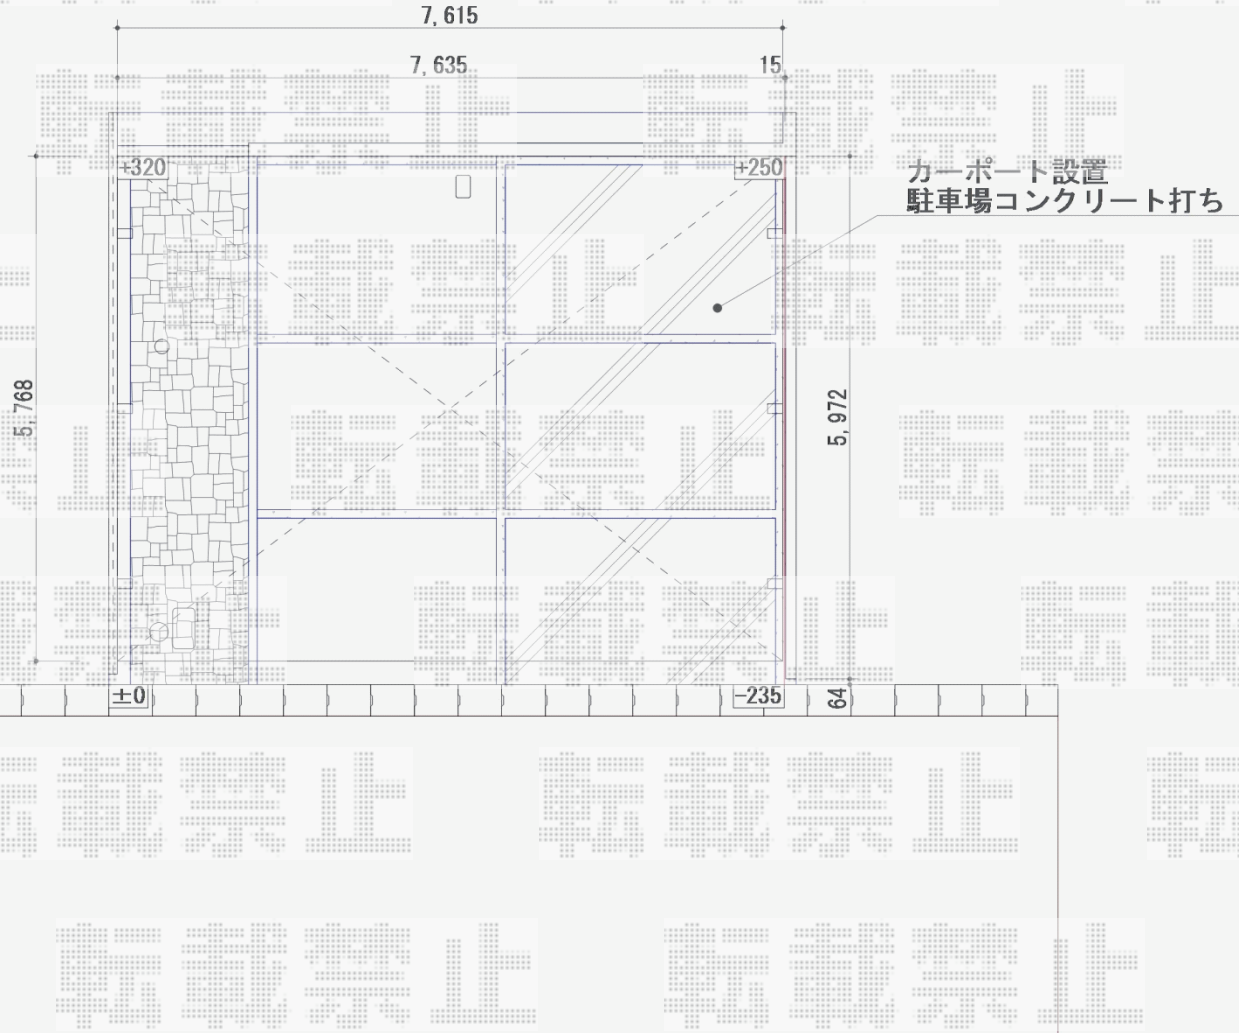

カーポート 施工概略図

YKK AP レイナトリプルポートグラン 積雪～20cm対応  
幅= 8,000mm  
奥行= 5,768mm  
色： プラチナステン  
屋根材： ポリカーボネート（アースブルー）  
柱仕様： ハイルフ柱仕様（有効高 約2,350mm）

2016-8-354601

担当者

村上