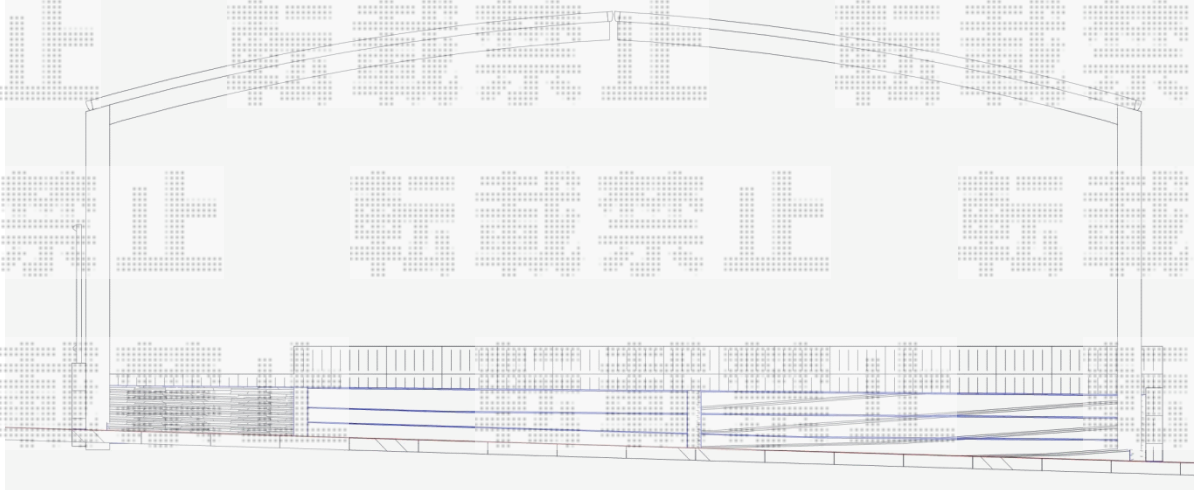

カーポート 施工概略図

YKK AP レイナトリプルポートグラン 積雪～20cm対応  
幅= 8,000mm  
奥行= 5,768mm  
色： プラチナステン  
屋根材： ポリカーボネート（アースブルー）  
柱仕様： ハイルフ柱仕様（有効高 約2,350mm）

2016-8-354601

担当者

村上