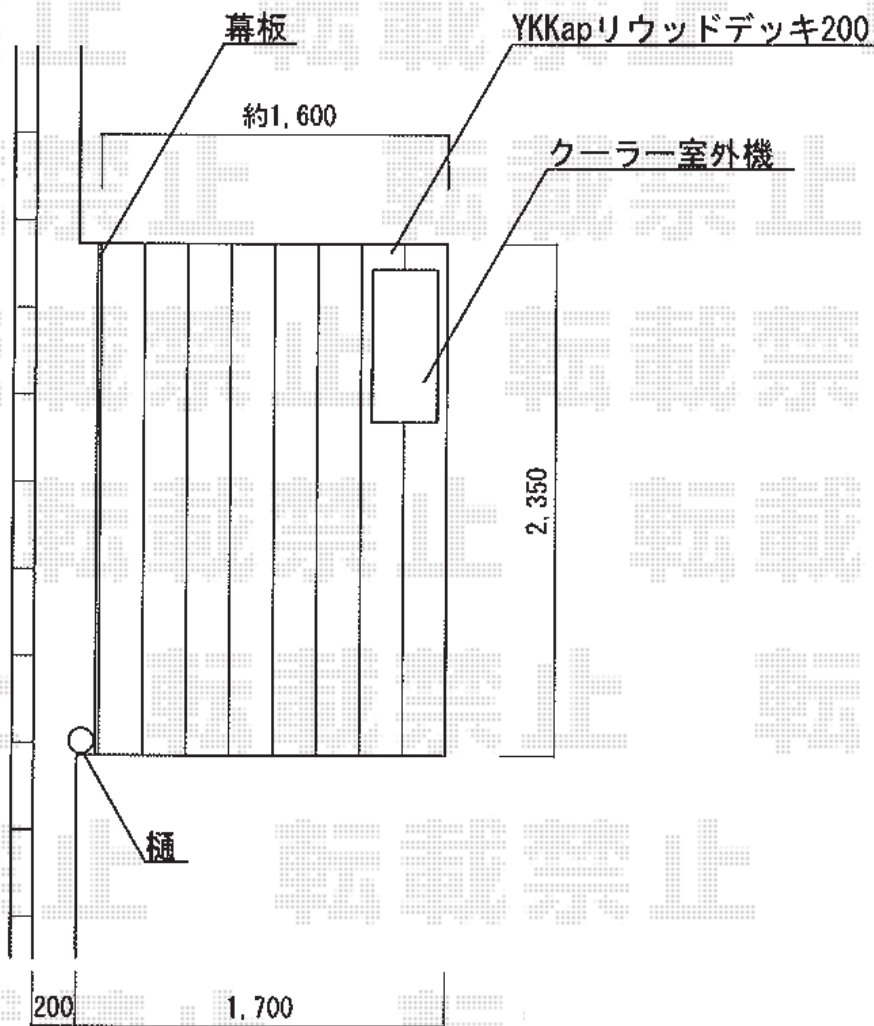

ウッドデッキ工事 施工概略図

YKK AP リウッドデッキ 200
間口= 約2,350mm
出幅= 約1,600mm
色： ホワイトブラウン
床板： 縦貼り
幕板： 標準幕板
束柱： Sタイプ(550mm) (色： プラチナステン)

2016-7-349655

担当者

米澤