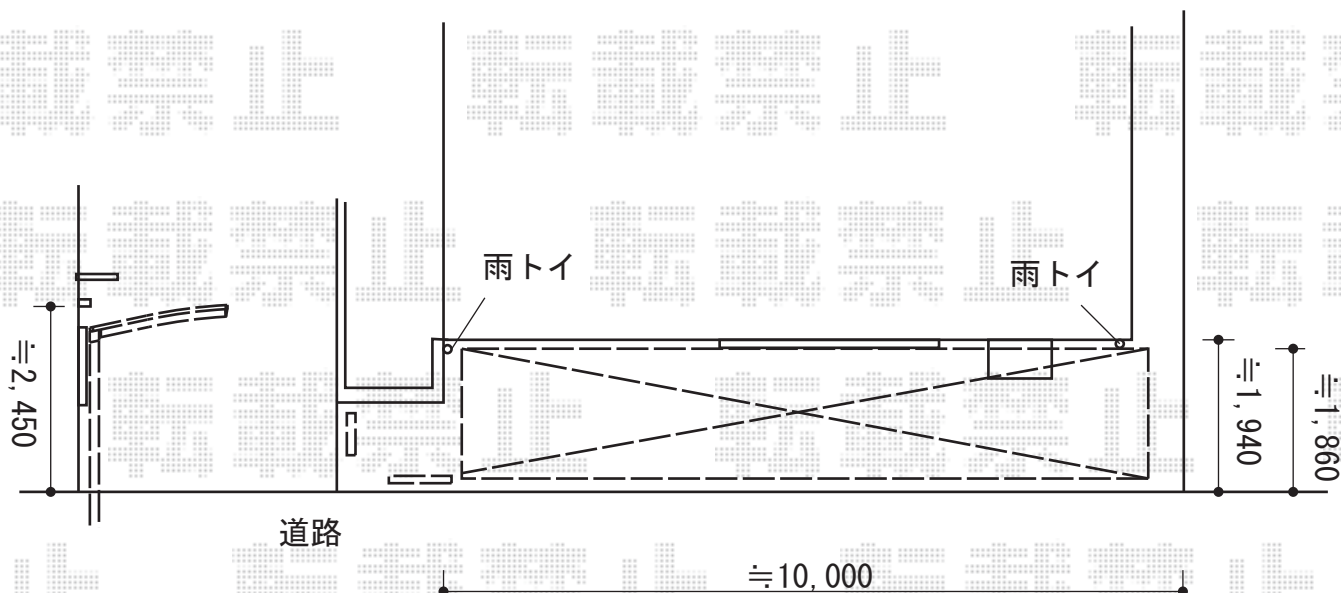

エクステリア商品 施工概略図

LIXIL フーゴRミニ (ラウンドスタイル) 縦連棟 積雪~20cm対応

幅= 1,801mm

奥行= 9,922mm

色: ブラック

屋根材: ポリカーボネート (クリアブルー)

柱仕様: ロング柱仕様 (有効高 約2,500mm)

LIXIL (TOEX) スペースガード(車止め) U60型<スチール>

固定式: 【RNU61】 W700×H650mm ×2

色: 黄

2016-8-354705

担当者

邑智