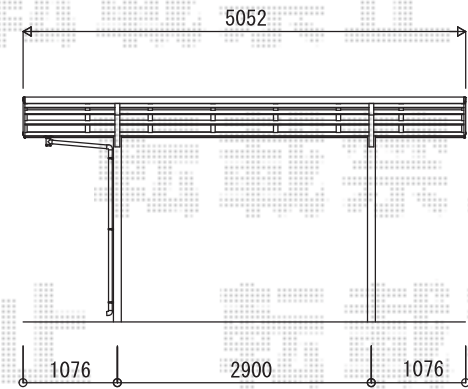

カーポート工事 施工概略図

YKK AP レイナポートグラン 積雪~20cm対応
 幅= 3,000mm
 奥行= 5,052mm
 色: ホワイト
 屋根材: 熱線遮断ポリカーボネート (クリアマット)
 柱仕様: 標準柱仕様 (有効高 約2,000mm)

サンキン物置 エスケーイト SK8-70 一般型 1800×1200×1940
 間口= 1,800mm
 奥行= 1,200mm
 高さ= 1,940mm
 色: ローズ
 屋根タイプ: 標準型
 耐荷重タイプ: 一般型
 棚タイプ: 棚板棚柱セット
 数量: 1台