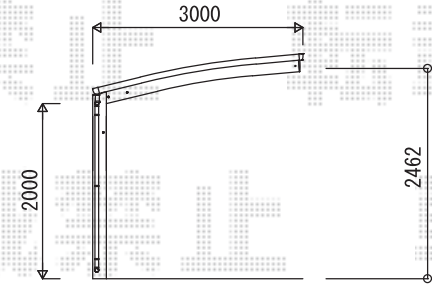

カーポート工事 施工概略図

YKK AP レイナポートグラン 積雪~20cm対応
 幅= 3,000mm
 奥行= 5,052mm
 色: ホワイト
 屋根材: 熱線遮断ポリカーボネート (クリアマット)
 柱仕様: 標準柱仕様 (有効高 約2,000mm)

サンキン物置 エスケーイト SK8-70 一般型 1800×1200×1940
 間口= 1,800mm
 奥行= 1,200mm
 高さ= 1,940mm
 色: ローズ
 屋根タイプ: 標準型
 耐荷重タイプ: 一般型
 棚タイプ: 棚板棚柱セット
 数量: 1台