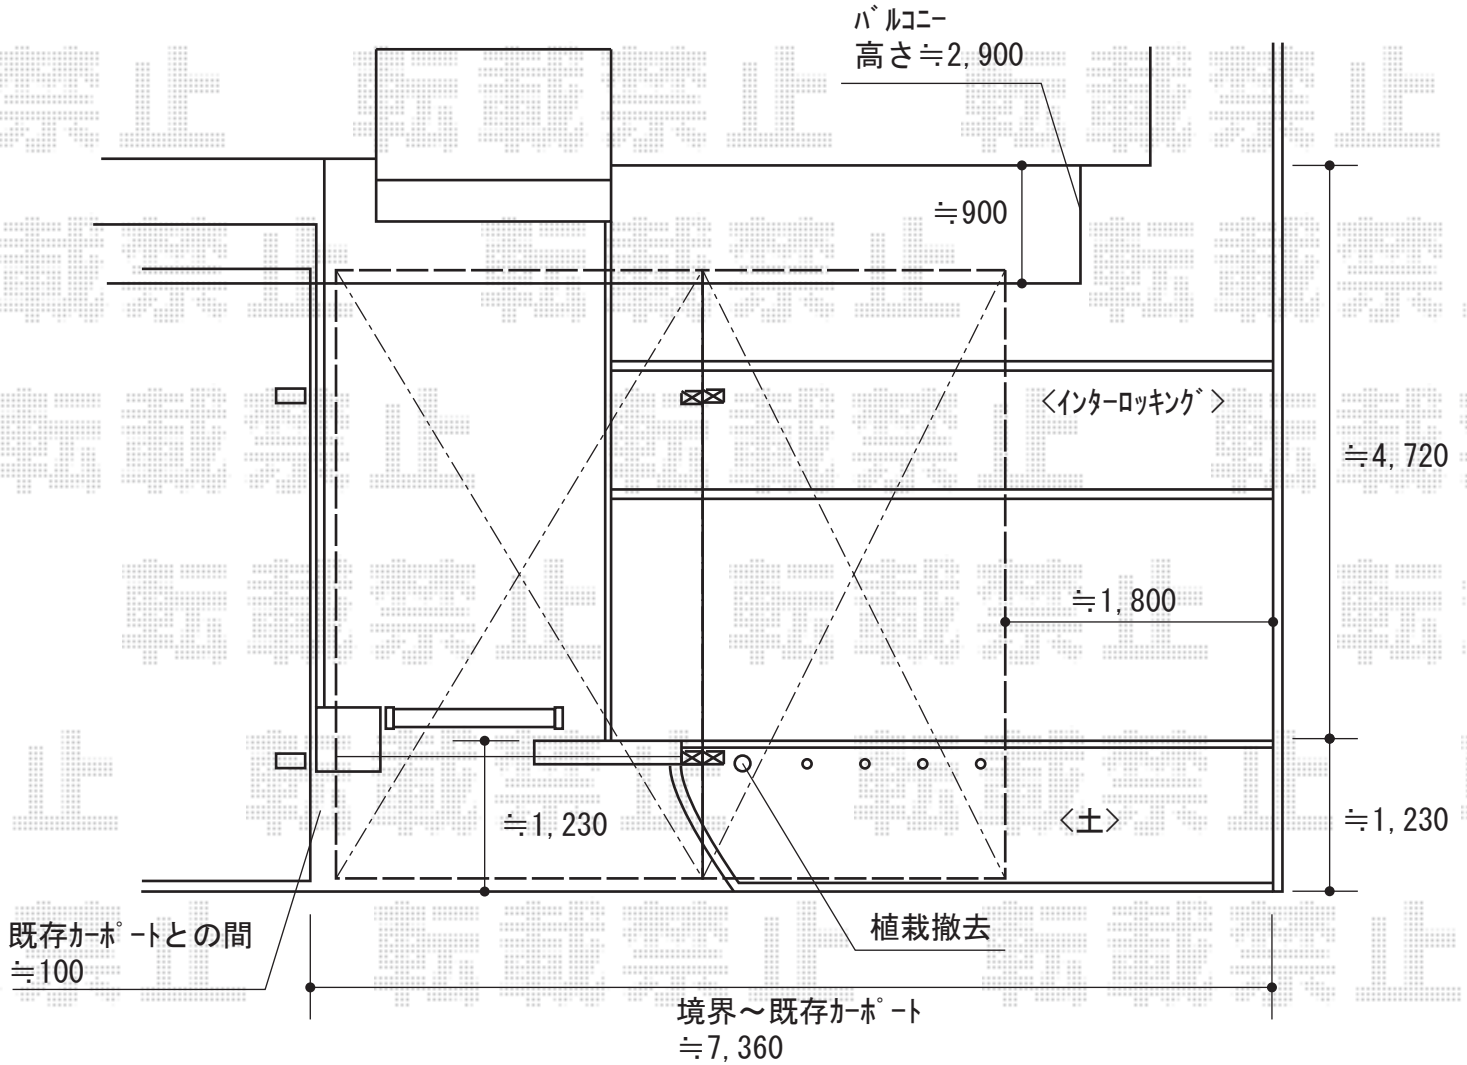

カーポート 施工概略図

LIXIL ネスカR (ラウンドスタイル) Y合掌 積雪~20cm対応
 幅= 5,424 (24+30) mm
 奥行= 4,980mm
 色: シャイングレー
 屋根材: 熱線吸収ポリカーボネート (クリアマットS・すりガラス調)
 柱仕様: 標準柱仕様 (有効高 約2,200mm)

2016-8-354848

担当者

酒井