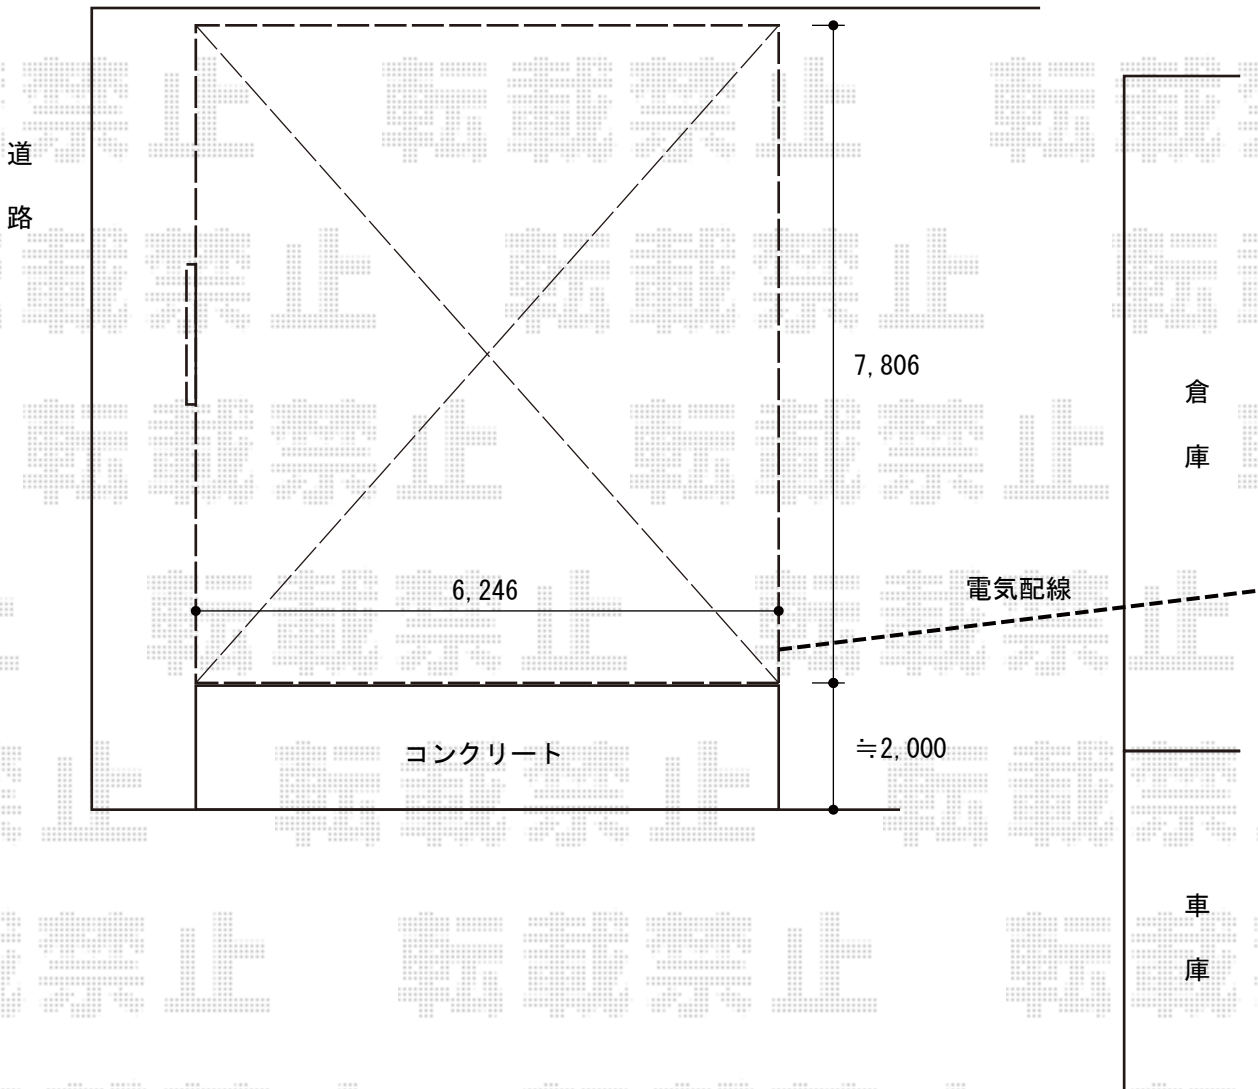

倉庫 施工概略図

イナバ物置 イナバ倉庫 一般型 2棟タイプ (SG-378TPN-2)

間口= 6,246mm

奥行= 7,806mm

高さ= 3,365mm

色： ミストシルバー

屋根タイプ： 標準型

耐荷重タイプ： 一般型

基礎仕様： 布基礎仕様

数量： 1台

イナバ物置 イナバ倉庫 オプション

ガラス窓 (ガラス付き) 壁3枚分× 1

GN-3用 アミ戸× 1

小窓パネル× 3

2016-8-354874

担当者