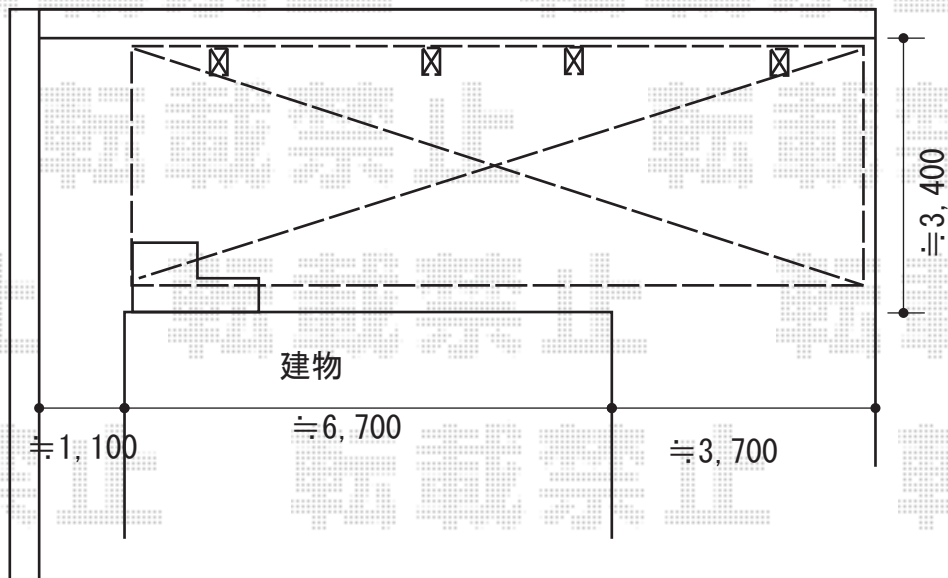

カーポート工事 施工概略図

YKK AP レイナポートグラン 縦連棟 積雪～20cm対応
幅= 3,000mm
奥行= 10,064mm
色： ホワイト
屋根材： 熱線遮断ポリカーボネート(クリアマット)
柱仕様： ハイルーフ柱仕様 (有効高 約2,350mm)

YKK AP レイナポートグラン 屋根ふき材補強部品
数量： 2セット
色： カームブラック*1色のみ

YKK AP レイナポートグラン 着脱式サポート 標準・ハイルーフ兼用 2本入り/1本入り×各1セット
色： ホワイト