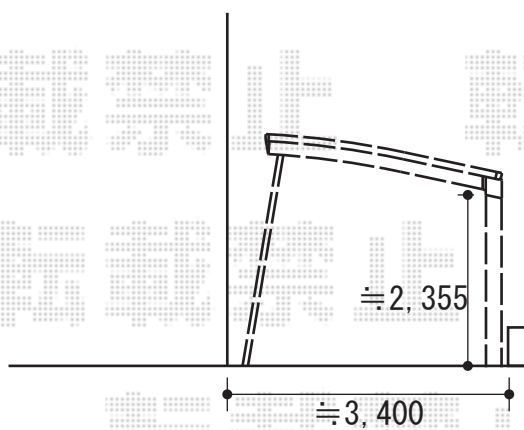

カーポート工事 施工概略図

YKK AP レイナポートグラン 縦連棟 積雪～20cm対応
幅= 3,000mm
奥行= 10,064mm
色： ホワイト
屋根材： 熱線遮断ポリカーボネート(クリアマット)
柱仕様： ハイルーフ柱仕様 (有効高 約2,350mm)

YKK AP レイナポートグラン 屋根ふき材補強部品
数量： 2セット
色： カームブラック*1色のみ

YKK AP レイナポートグラン 着脱式サポート 標準・ハイルーフ兼用 2本入り/1本入り×各1セット
色： ホワイト