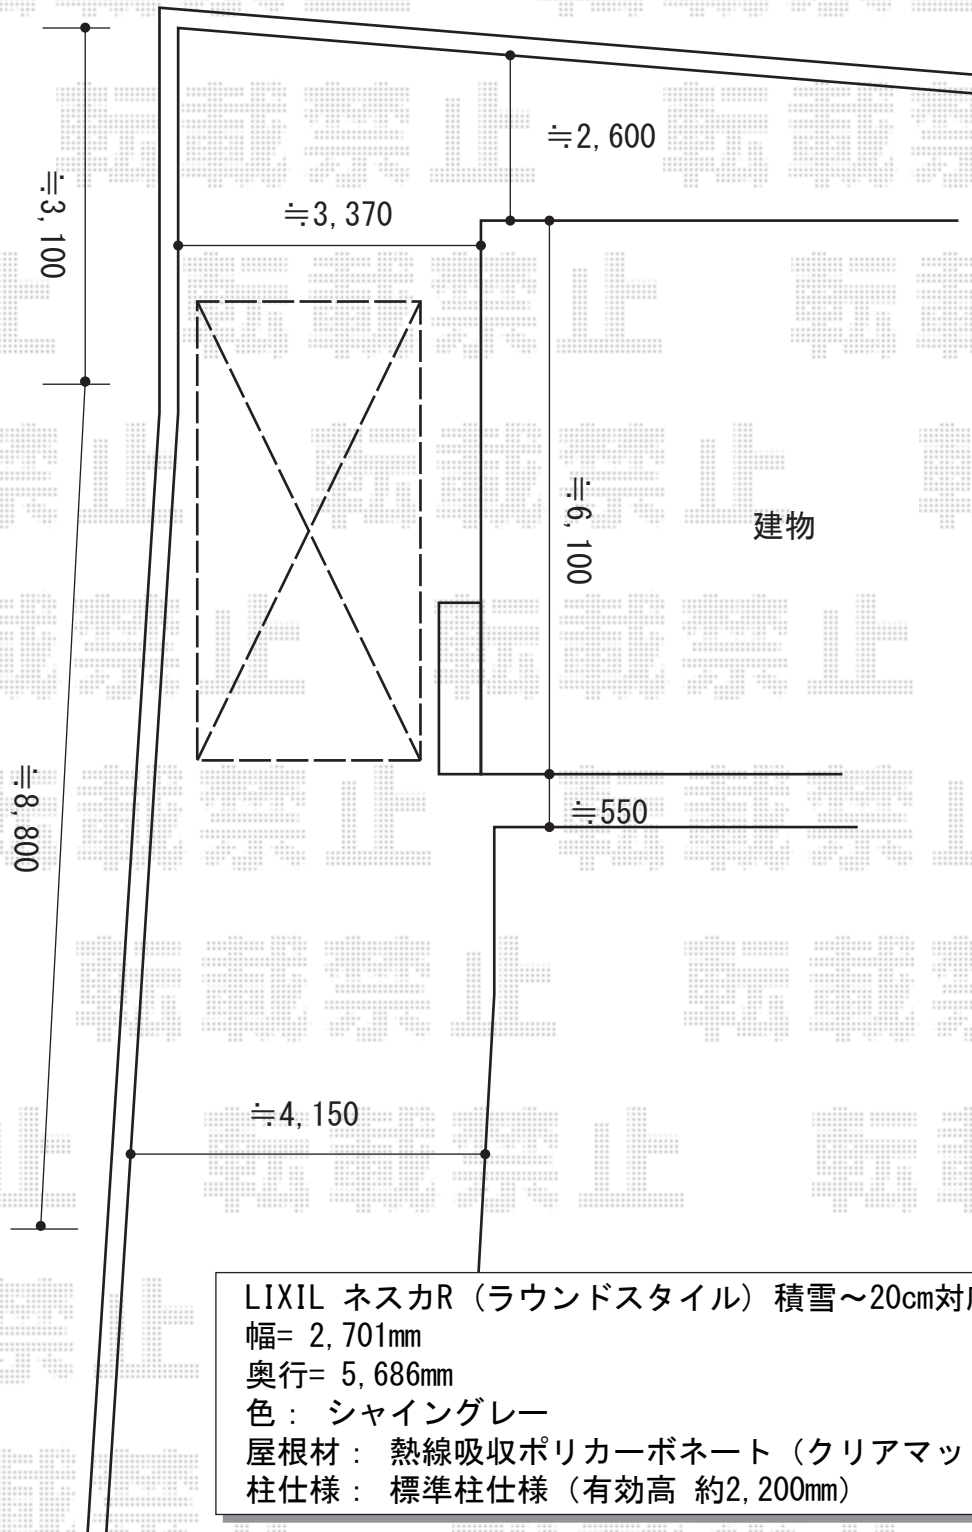

カーポート 施工概略図

LIXIL ネスカR (ラウンドスタイル) 積雪~20cm対応

幅= 2,701mm

奥行= 5,686mm

色: シャイングレー

屋根材: 熱線吸収ポリカーボネート (クリアマットS・すりガラス調)

柱仕様: 標準柱仕様 (有効高 約2,200mm)

2016-8-355036