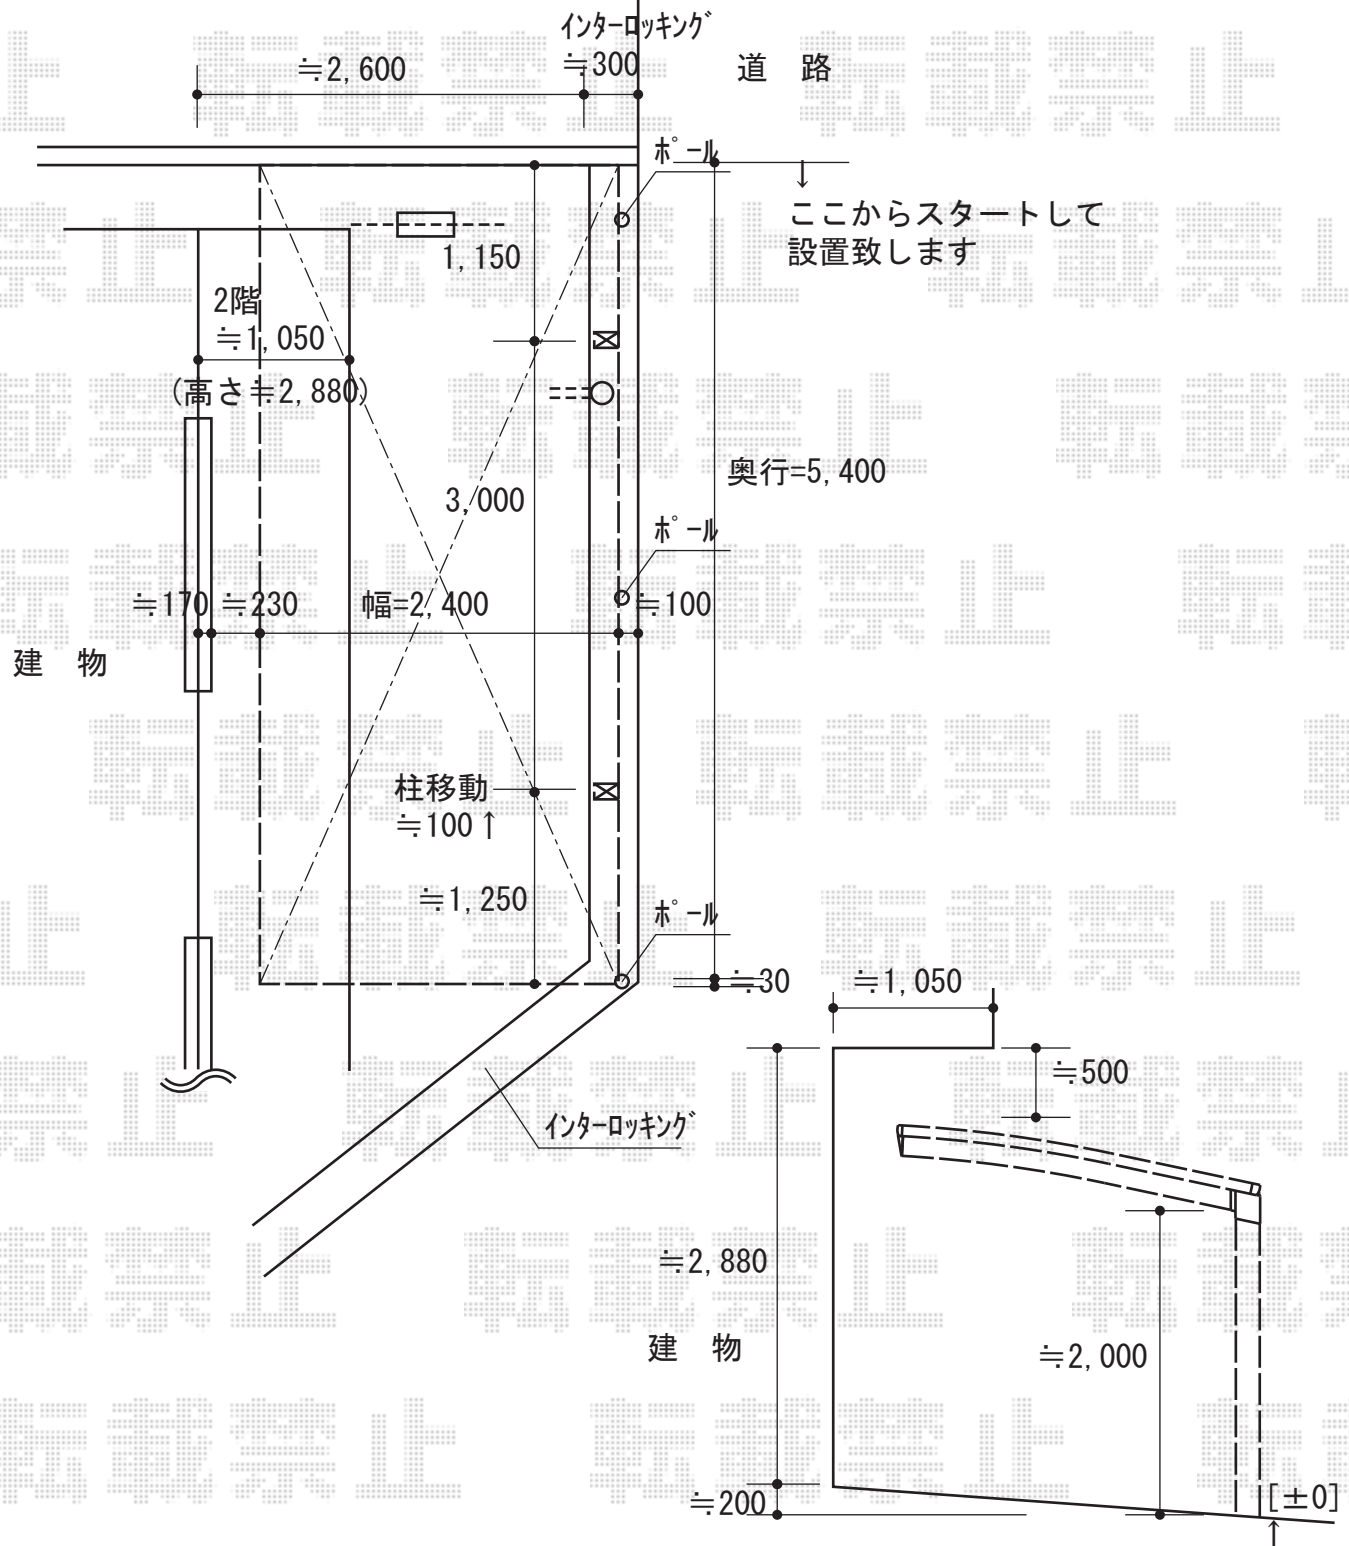

カーポート 施工概略図

YKK AP レイナポートグラン 積雪~20cm対応
 幅= 2,400mm
 奥行= 5,400mm
 色： プラチナステン
 屋根材： 熱線遮断ポリカーボネート(クリアマット)
 柱仕様： 標準柱仕様 (有効高 約2,000mm)

2016-8-355097

担当者

酒井