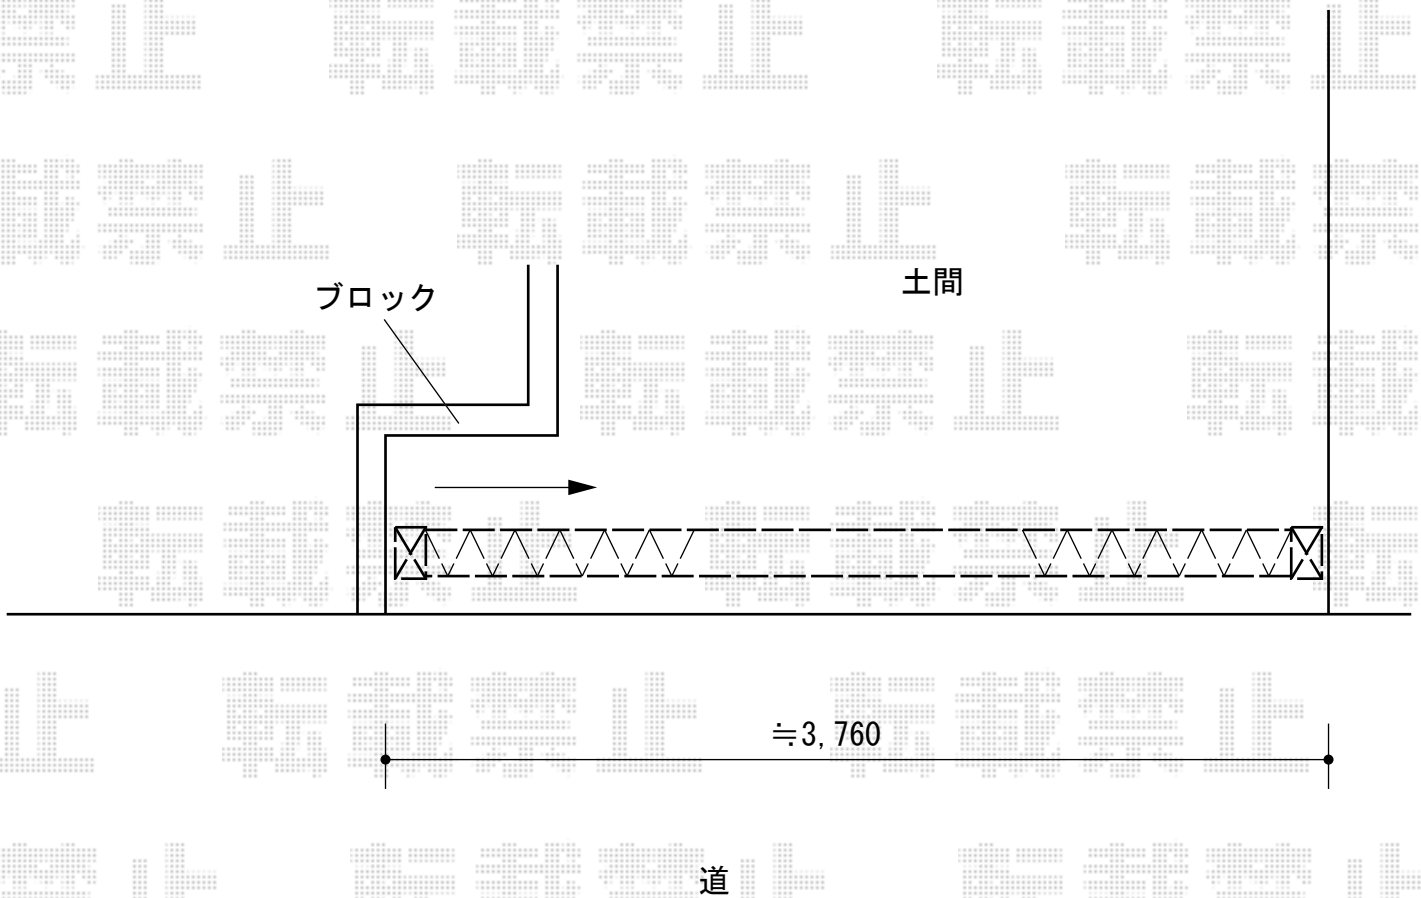

カーゲート 施工概略図

Value Select トリップゲート RB型 ノンレール 片開き 38S

開口幅= 3,753mm

全幅= 3,853mm

たたみ幅= 426.5mm

高さ= 1,200mm

色： ステンカラー

キャスター数： 3箇所

落棒数： 2本

2016-8-355102

担当者

新西