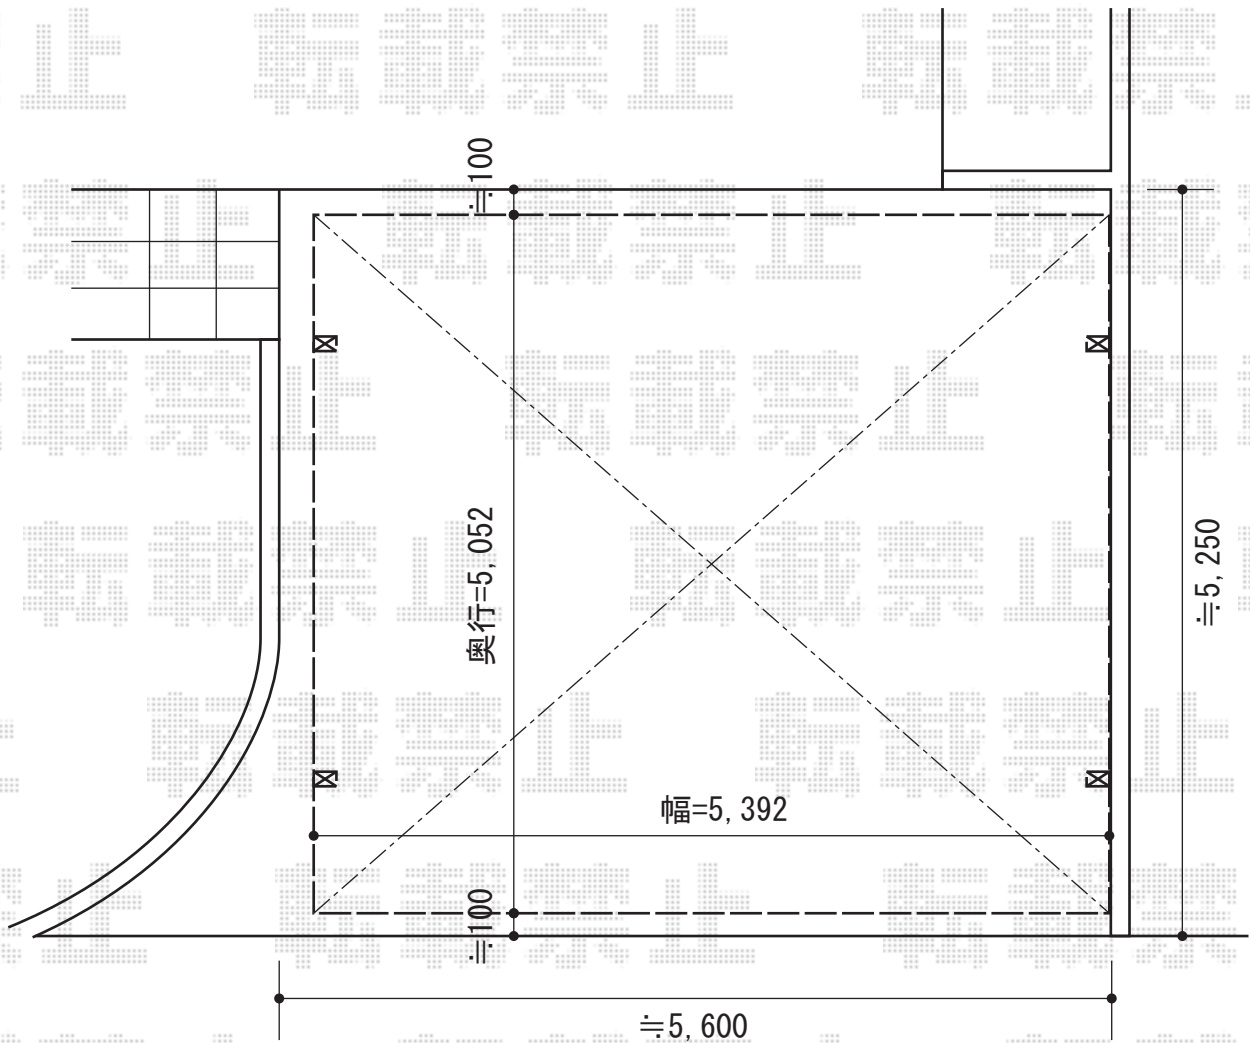

カーポート工事 施工概略図

YKK AP レイナツインポートグラン 積雪~20cm対応
幅= 5,392mm
奥行= 5,052mm
色 : プラチナステン
屋根材 : 熱線遮断ポリカーボネート(クリアマット)
柱仕様 : ハイルフ柱仕様 (有効高 約2,350mm)

2016-8-355204

担当者

酒井