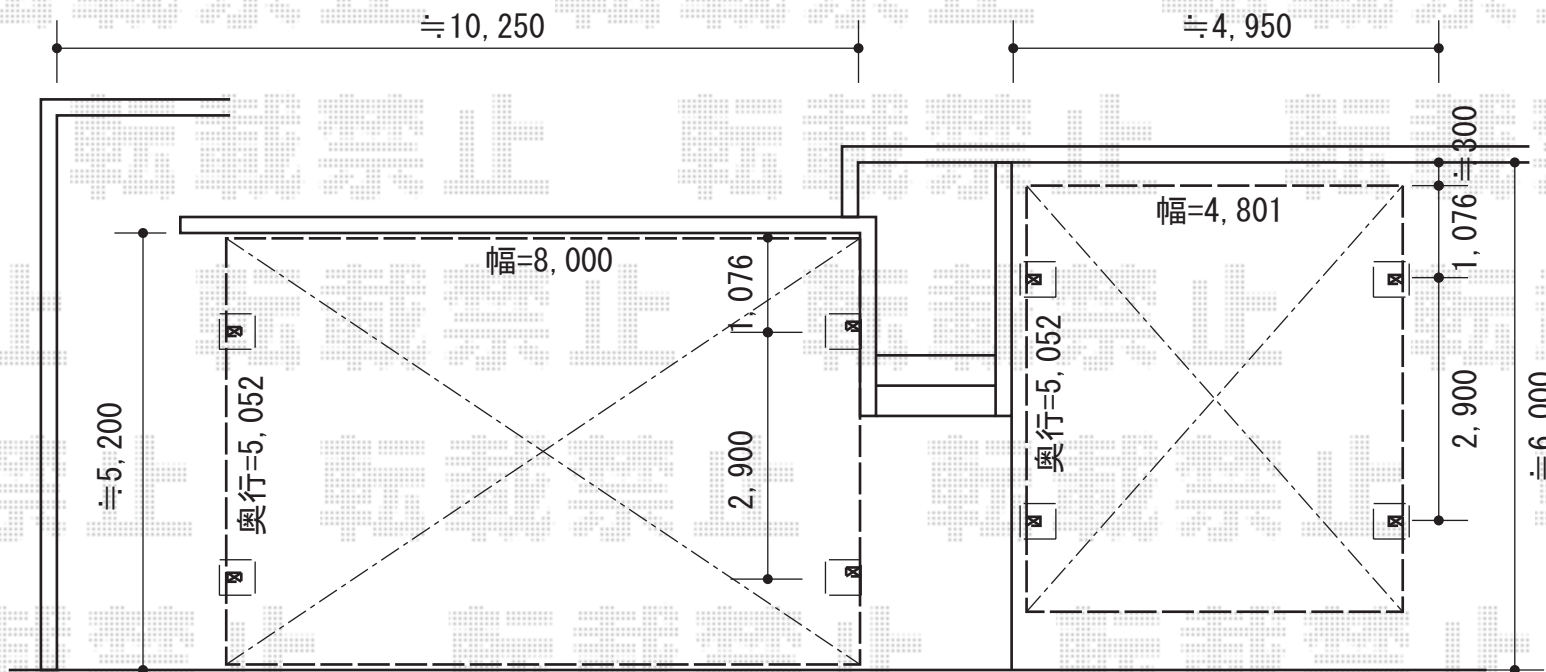

カーポート 施工概略図

YKK AP レイナツインポートグラン 積雪～20cm対応  
 幅= 4,801mm  
 奥行= 5,052mm  
 色： カームブラック  
 屋根材： ポリカーボネート（アースブルー）  
 柱仕様： ハイルーフ柱仕様（有効高 約2,350mm）

YKK AP レイナトリプルポートグラン 積雪～20cm対応  
 幅= 8,000mm  
 奥行= 5,052mm  
 色： カームブラック  
 屋根材： ポリカーボネート（アースブルー）  
 柱仕様： ハイルーフ柱仕様（有効高 約2,350mm）