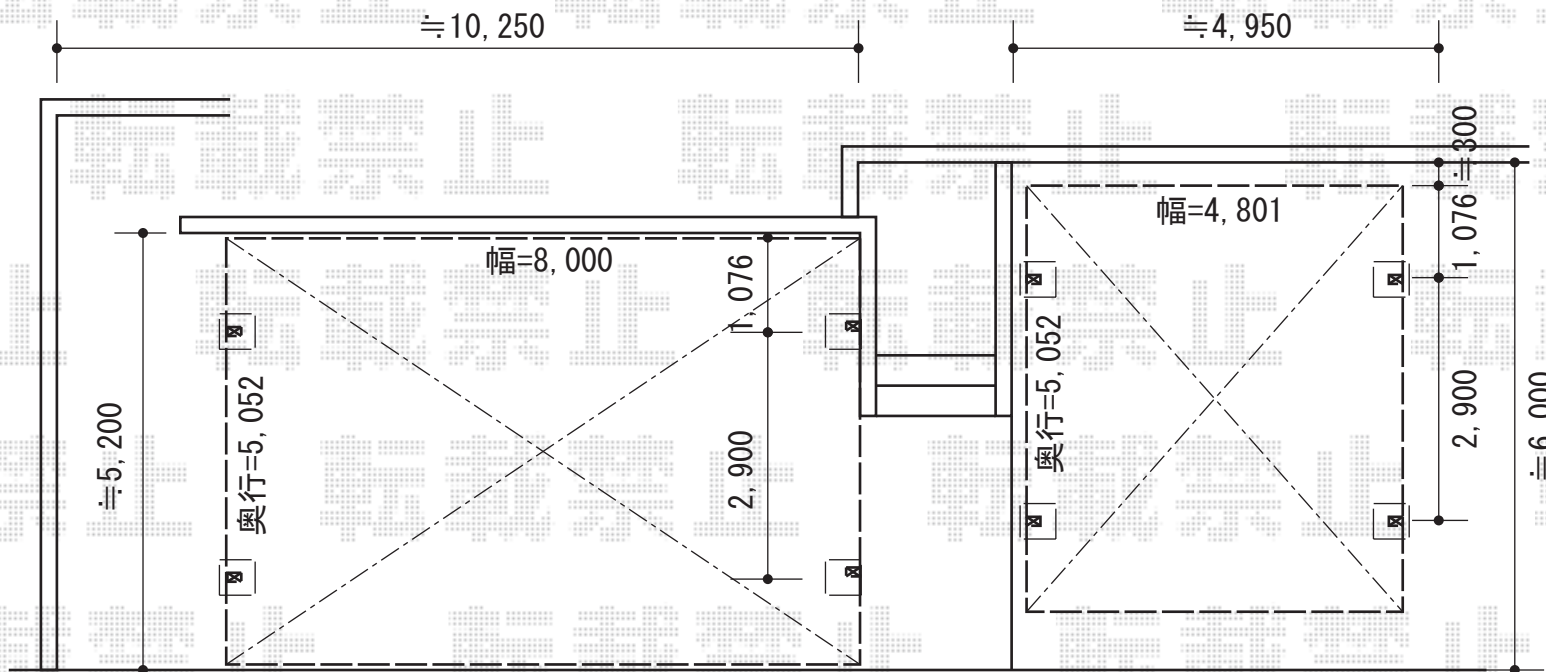

カーポート 施工概略図

YKK AP レイナツインポートグラン 積雪～20cm対応
 幅= 4,801mm
 奥行= 5,052mm
 色： カームブラック
 屋根材： ポリカーボネート（アースブルー）
 柱仕様： ハイルーフ柱仕様（有効高 約2,350mm）

YKK AP レイナトリプルポートグラン 積雪～20cm対応
 幅= 8,000mm
 奥行= 5,052mm
 色： カームブラック
 屋根材： ポリカーボネート（アースブルー）
 柱仕様： ハイルーフ柱仕様（有効高 約2,350mm）