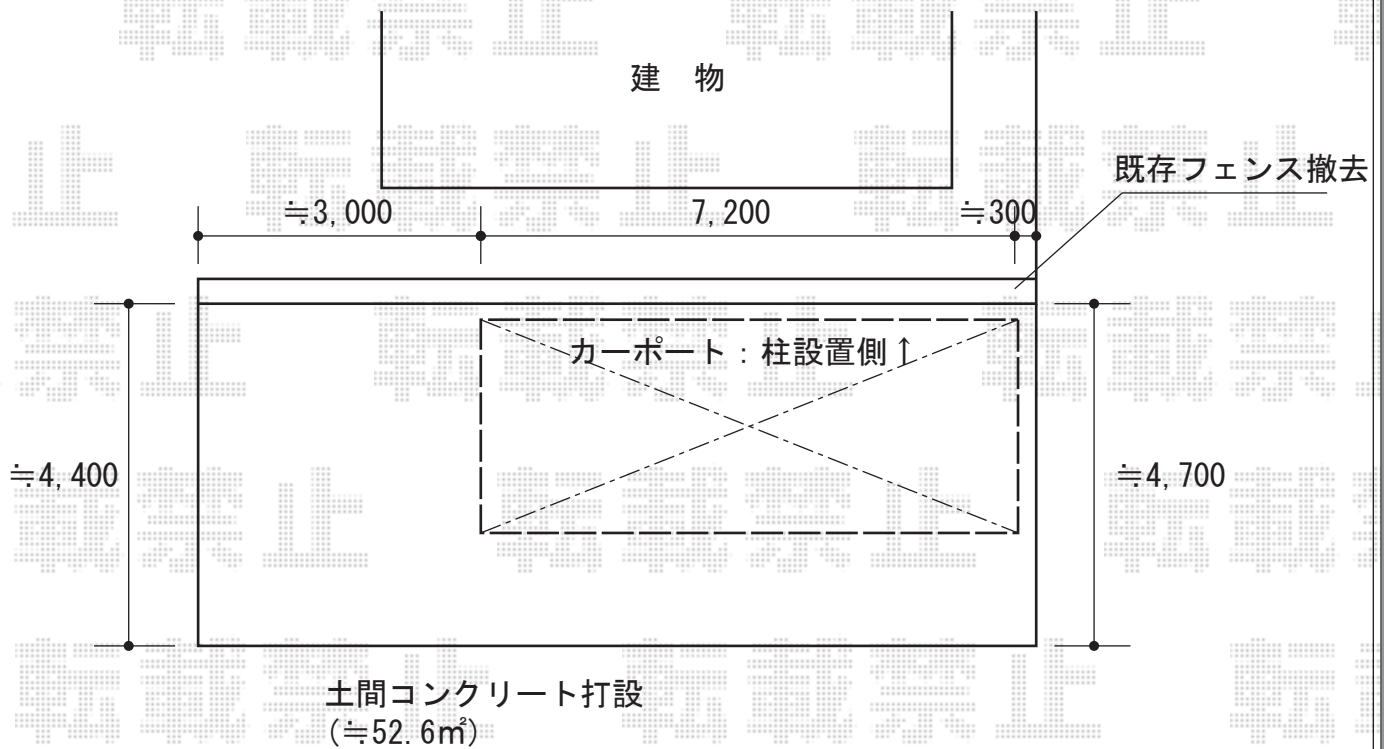

カーポート 施工概略図

YKK AP レイナポートグラン 延長 積雪~20cm対応
幅= 2,700mm
奥行= 7,200mm
色： プラチナステン
屋根材： 熱線遮断ポリカーボネート（アースブルーマット調）
柱仕様： 標準柱仕様（有効高 約2,000mm）

2016-8-355280

担当者

酒井