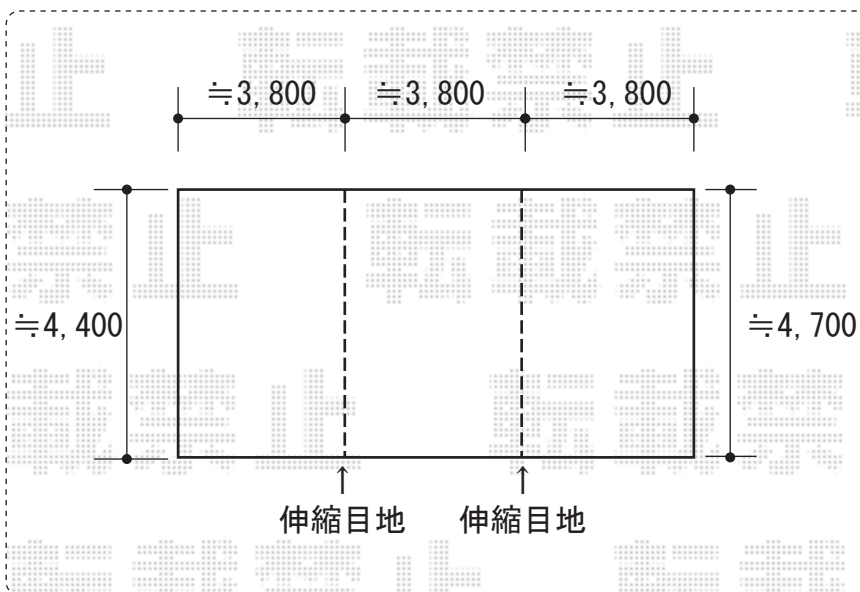

カーポート 施工概略図

YKK AP レイナポートグラン 延長 積雪~20cm対応
幅= 2,700mm
奥行= 7,200mm
色： プラチナステン
屋根材： 熱線遮断ポリカーボネート（アースブルーマット調）
柱仕様： 標準柱仕様（有効高 約2,000mm）

2016-8-355280

担当者

酒井