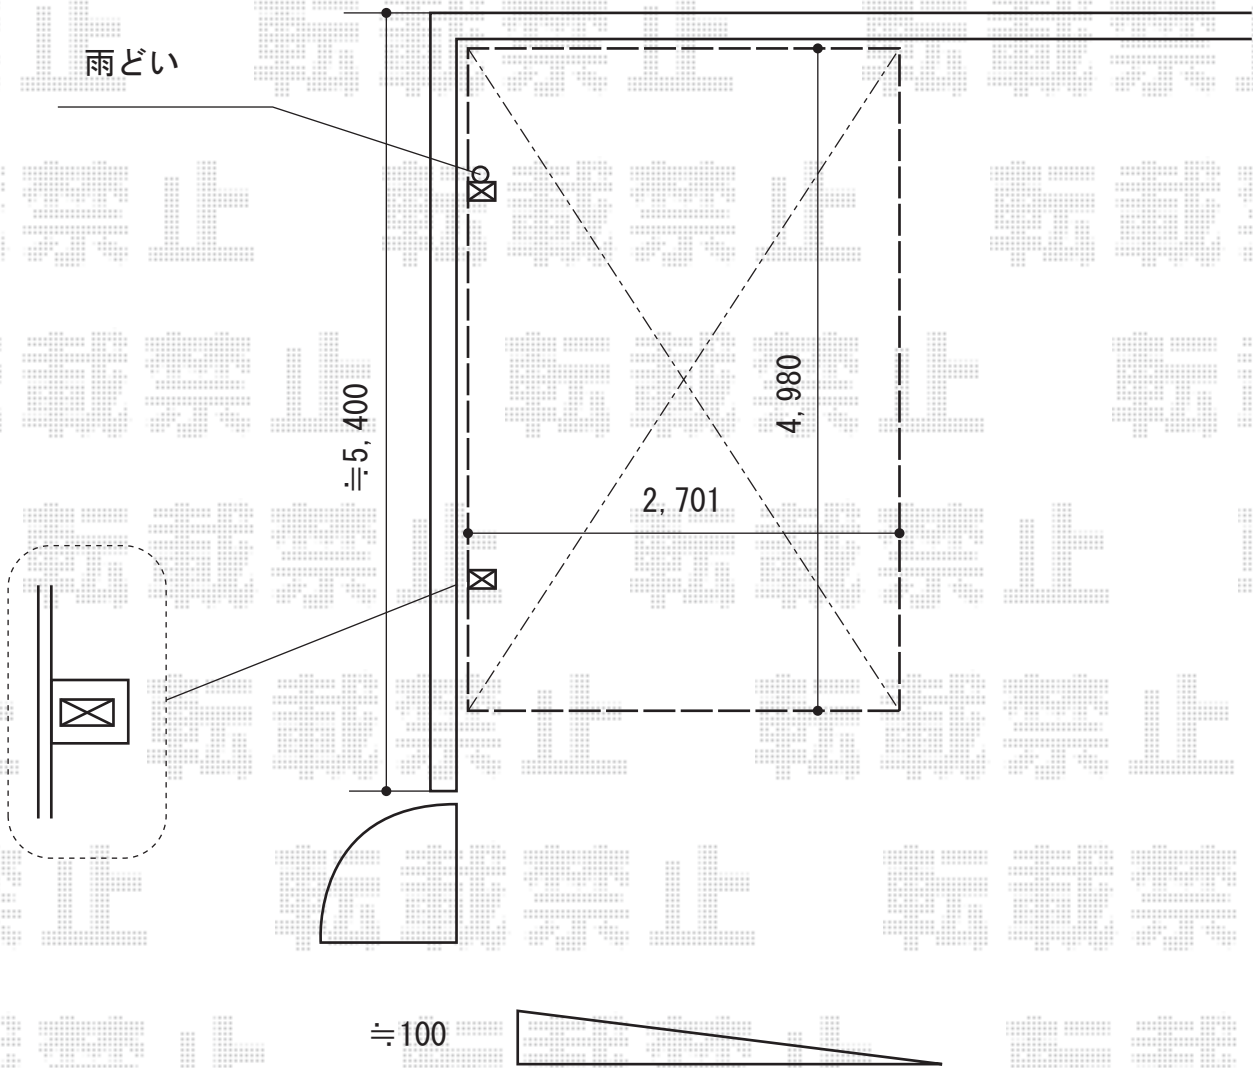

カーポート 施工概略図

LIXIL ネスカR (ラウンドスタイル) 積雪~20cm対応

幅= 2,701mm

奥行= 4,980mm

色: シャイングレー

屋根材: 熱線吸収ポリカーボネート (クリアマットS・すりガラス調)

柱仕様: 標準柱仕様 (有効高 約2,200mm)

2016-8-355364