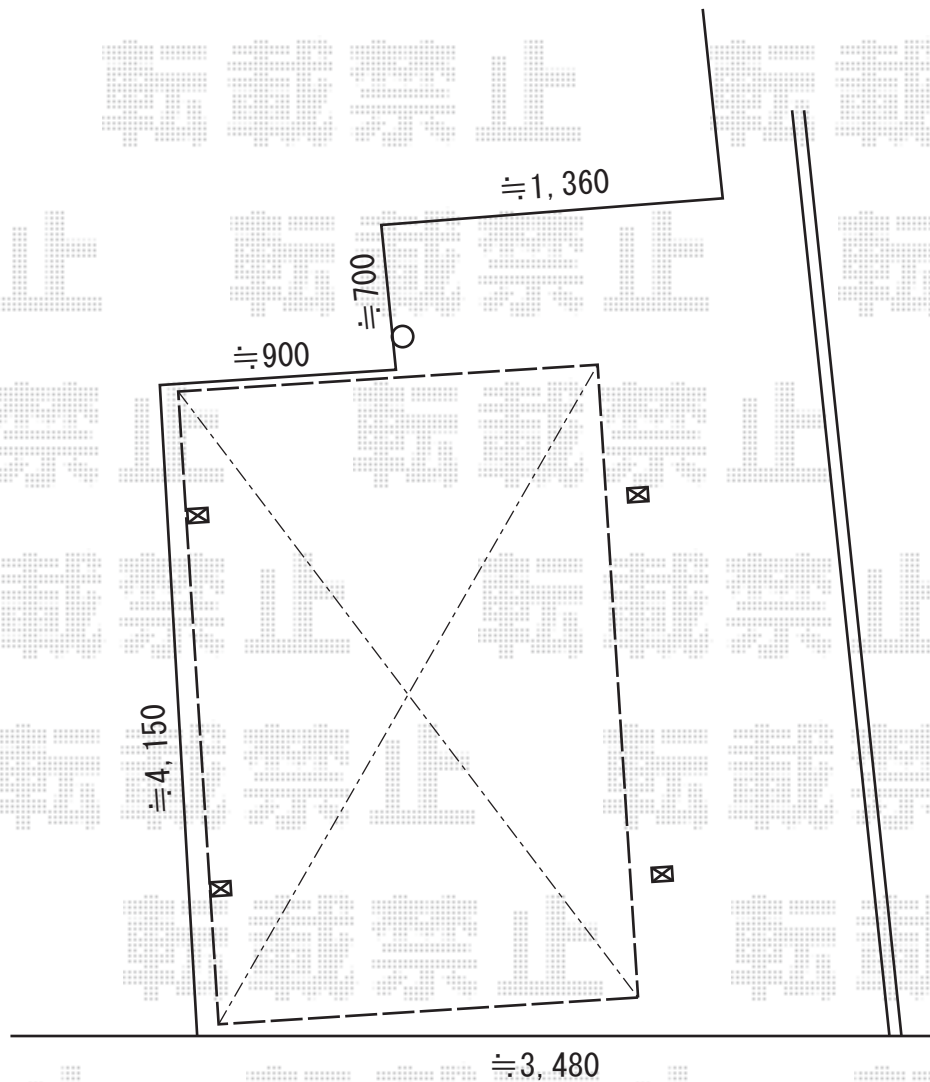

カーポート 施工概略図

YKK AP レイナポートグラン 積雪～20cm対応

幅= 3,000mm

奥行= 5,052mm

色： プラチナステン

屋根材： 【仮】熱線遮断ポリカーボネート（クリアマット）

柱仕様： 標準柱仕様（有効高 約2,000mm）

YKK AP レイナポートグラン 着脱式サポート 標準・ハイルーフ兼用 2本入り×1セット

色： プラチナステン

2016-8-355378

担当者

酒井