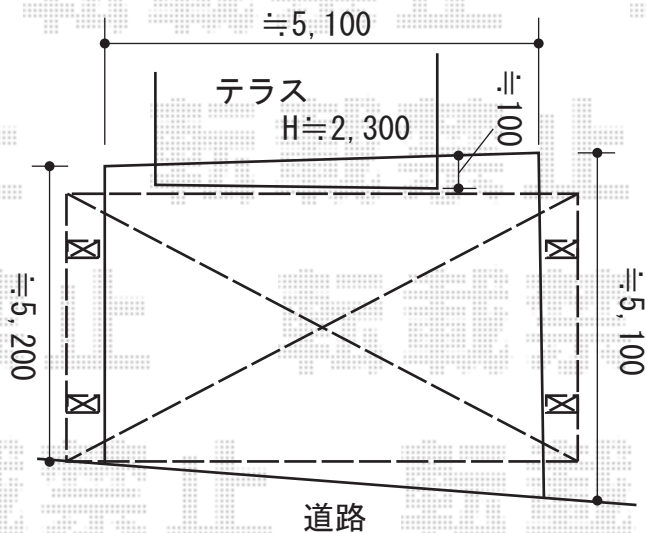

カーポート 施工概略図

YKK AP レイナツインポートグラン 積雪~20cm対応
幅= 5,983mm
奥行= 5,052mm
色： カームブラック
屋根材： 熱線遮断ポリカーボネート（アースブルーマット調）
柱仕様： ハイルフ柱仕様（有効高 約2,350mm）

2016-8-355424

担当者

山崎