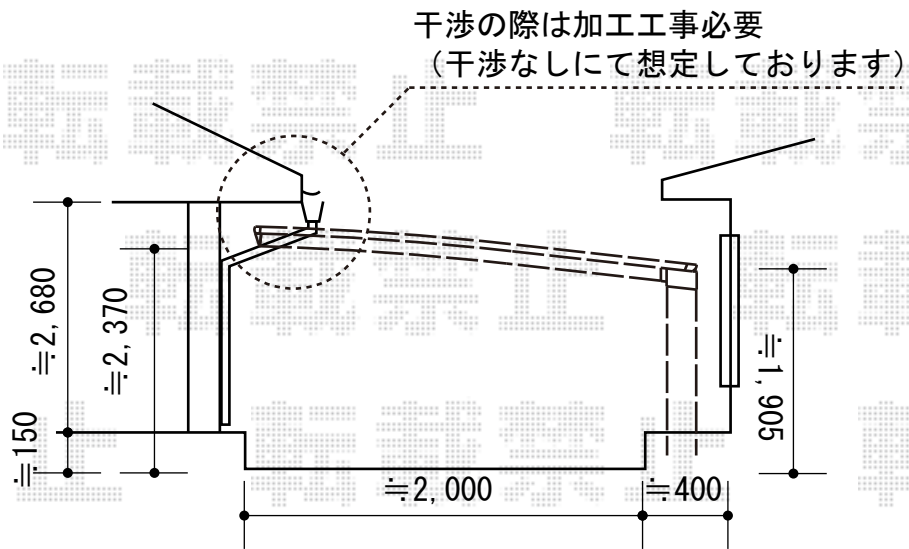

カーポート工事 施工概略図

YKK AP レイナポートグラン 積雪~20cm対応
 幅= 2,400mm
 奥行= 5,052mm
 色: ブラウン
 屋根材: ポリカーボネート (スモークブラウン)
 柱仕様: 標準柱仕様 (有効高 約2,000mm)

2016-8-355539	担当者	松本
---------------	-----	----