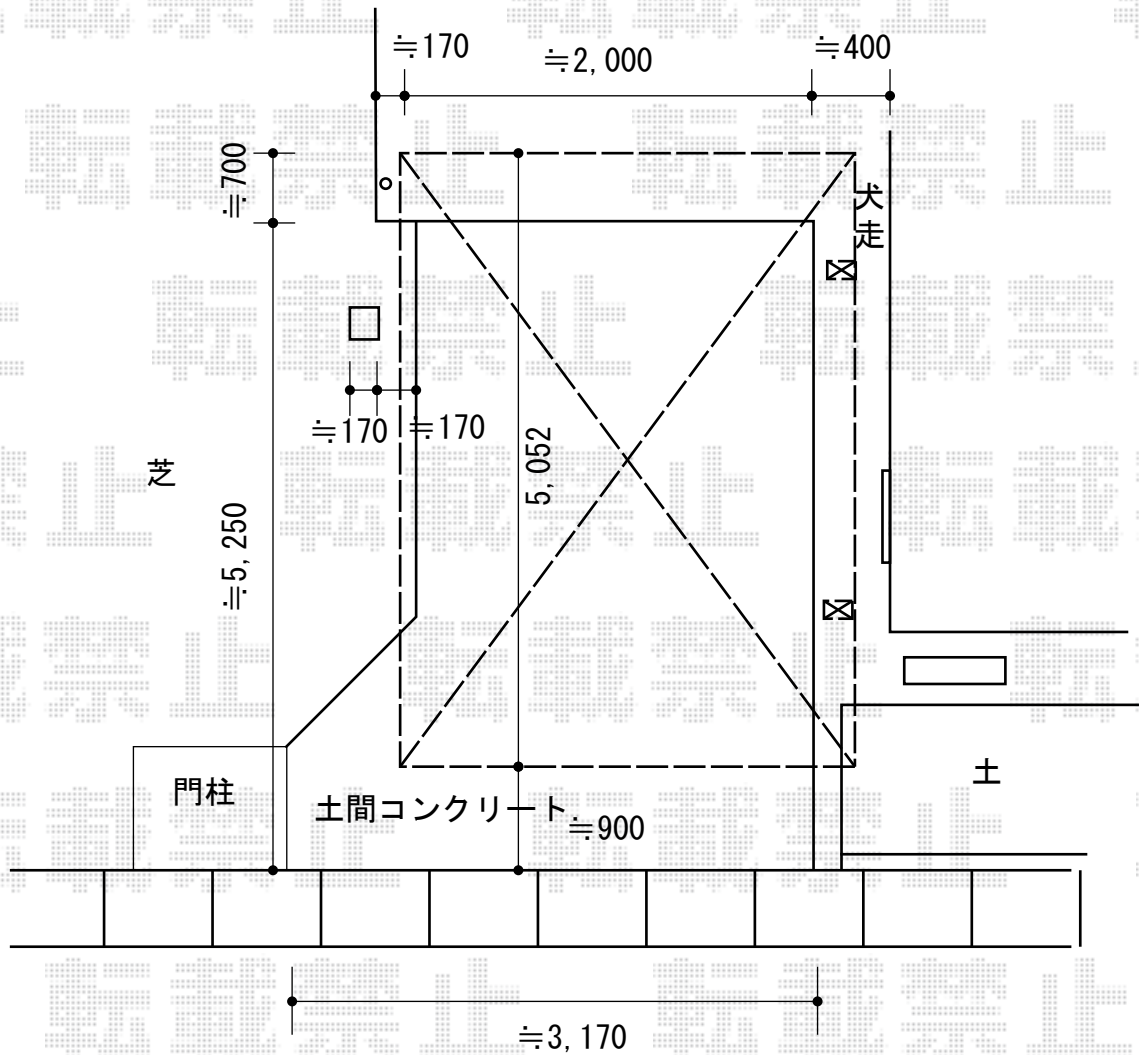

カーポート工事 施工概略図

YKK AP レイナポートグラン 積雪~20cm対応
 幅= 2,400mm
 奥行= 5,052mm
 色: ブラウン
 屋根材: ポリカーボネート (スモークブラウン)
 柱仕様: 標準柱仕様 (有効高 約2,000mm)

2016-8-355539	担当者	松本
---------------	-----	----