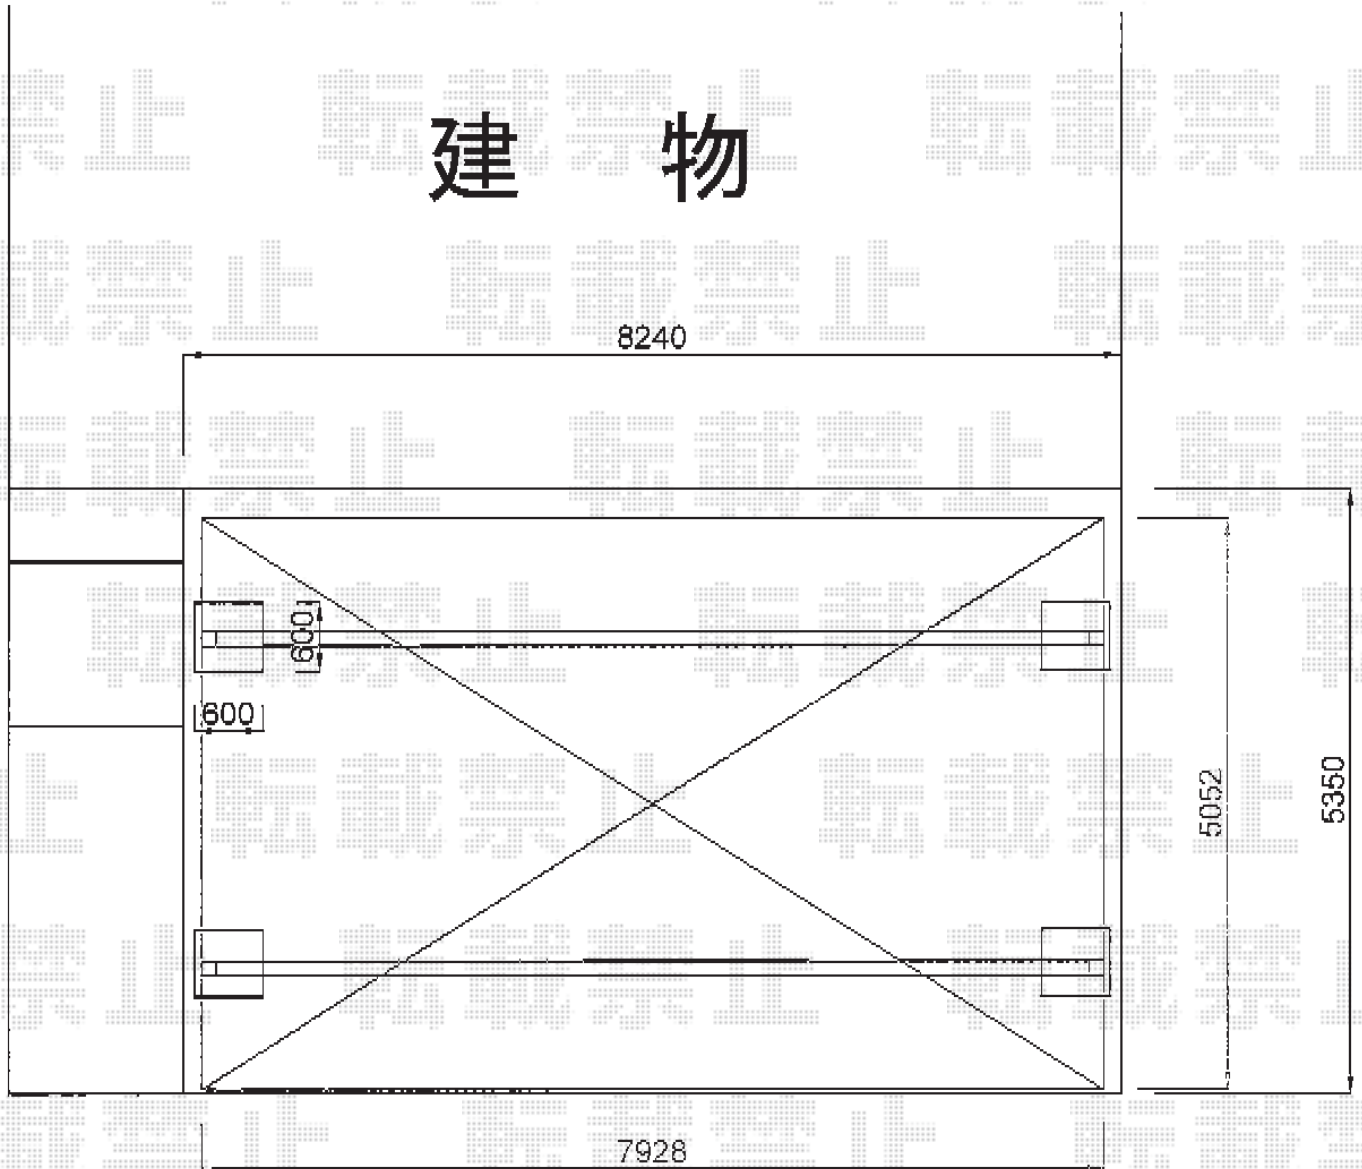

# カーポート 施工概略図

YKK AP エフルージュ トリプル 積雪～20cm対応  
幅= 7,928mm  
奥行= 5,052mm  
色： プラチナステン  
屋根材： 熱線遮断ポリカーボネート(クリアマット)  
柱仕様： ハイルフ柱仕様 (有効高 約2,350mm)

2016-8-355581

担当者

酒井