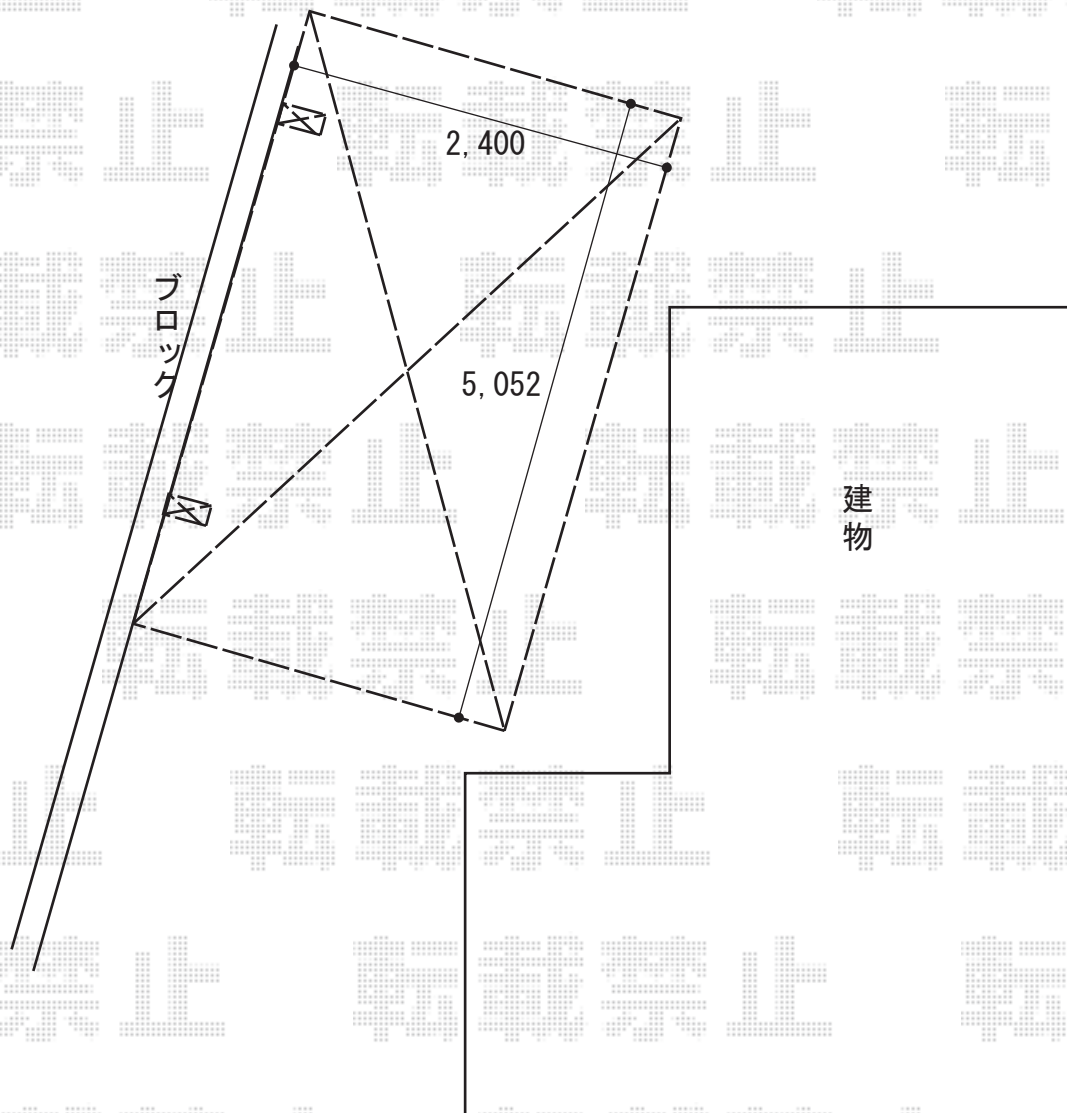

カーポート 施工概略図

YKK AP レイナポートグラン 積雪~20cm対応
幅= 2,400mm
奥行= 5,052mm
色： プラチナステン
屋根材： ポリカーボネート（アースブルー）
柱仕様： ハイルフ柱仕様（有効高 約2,350mm）

2016-8-355587

担当者

松本